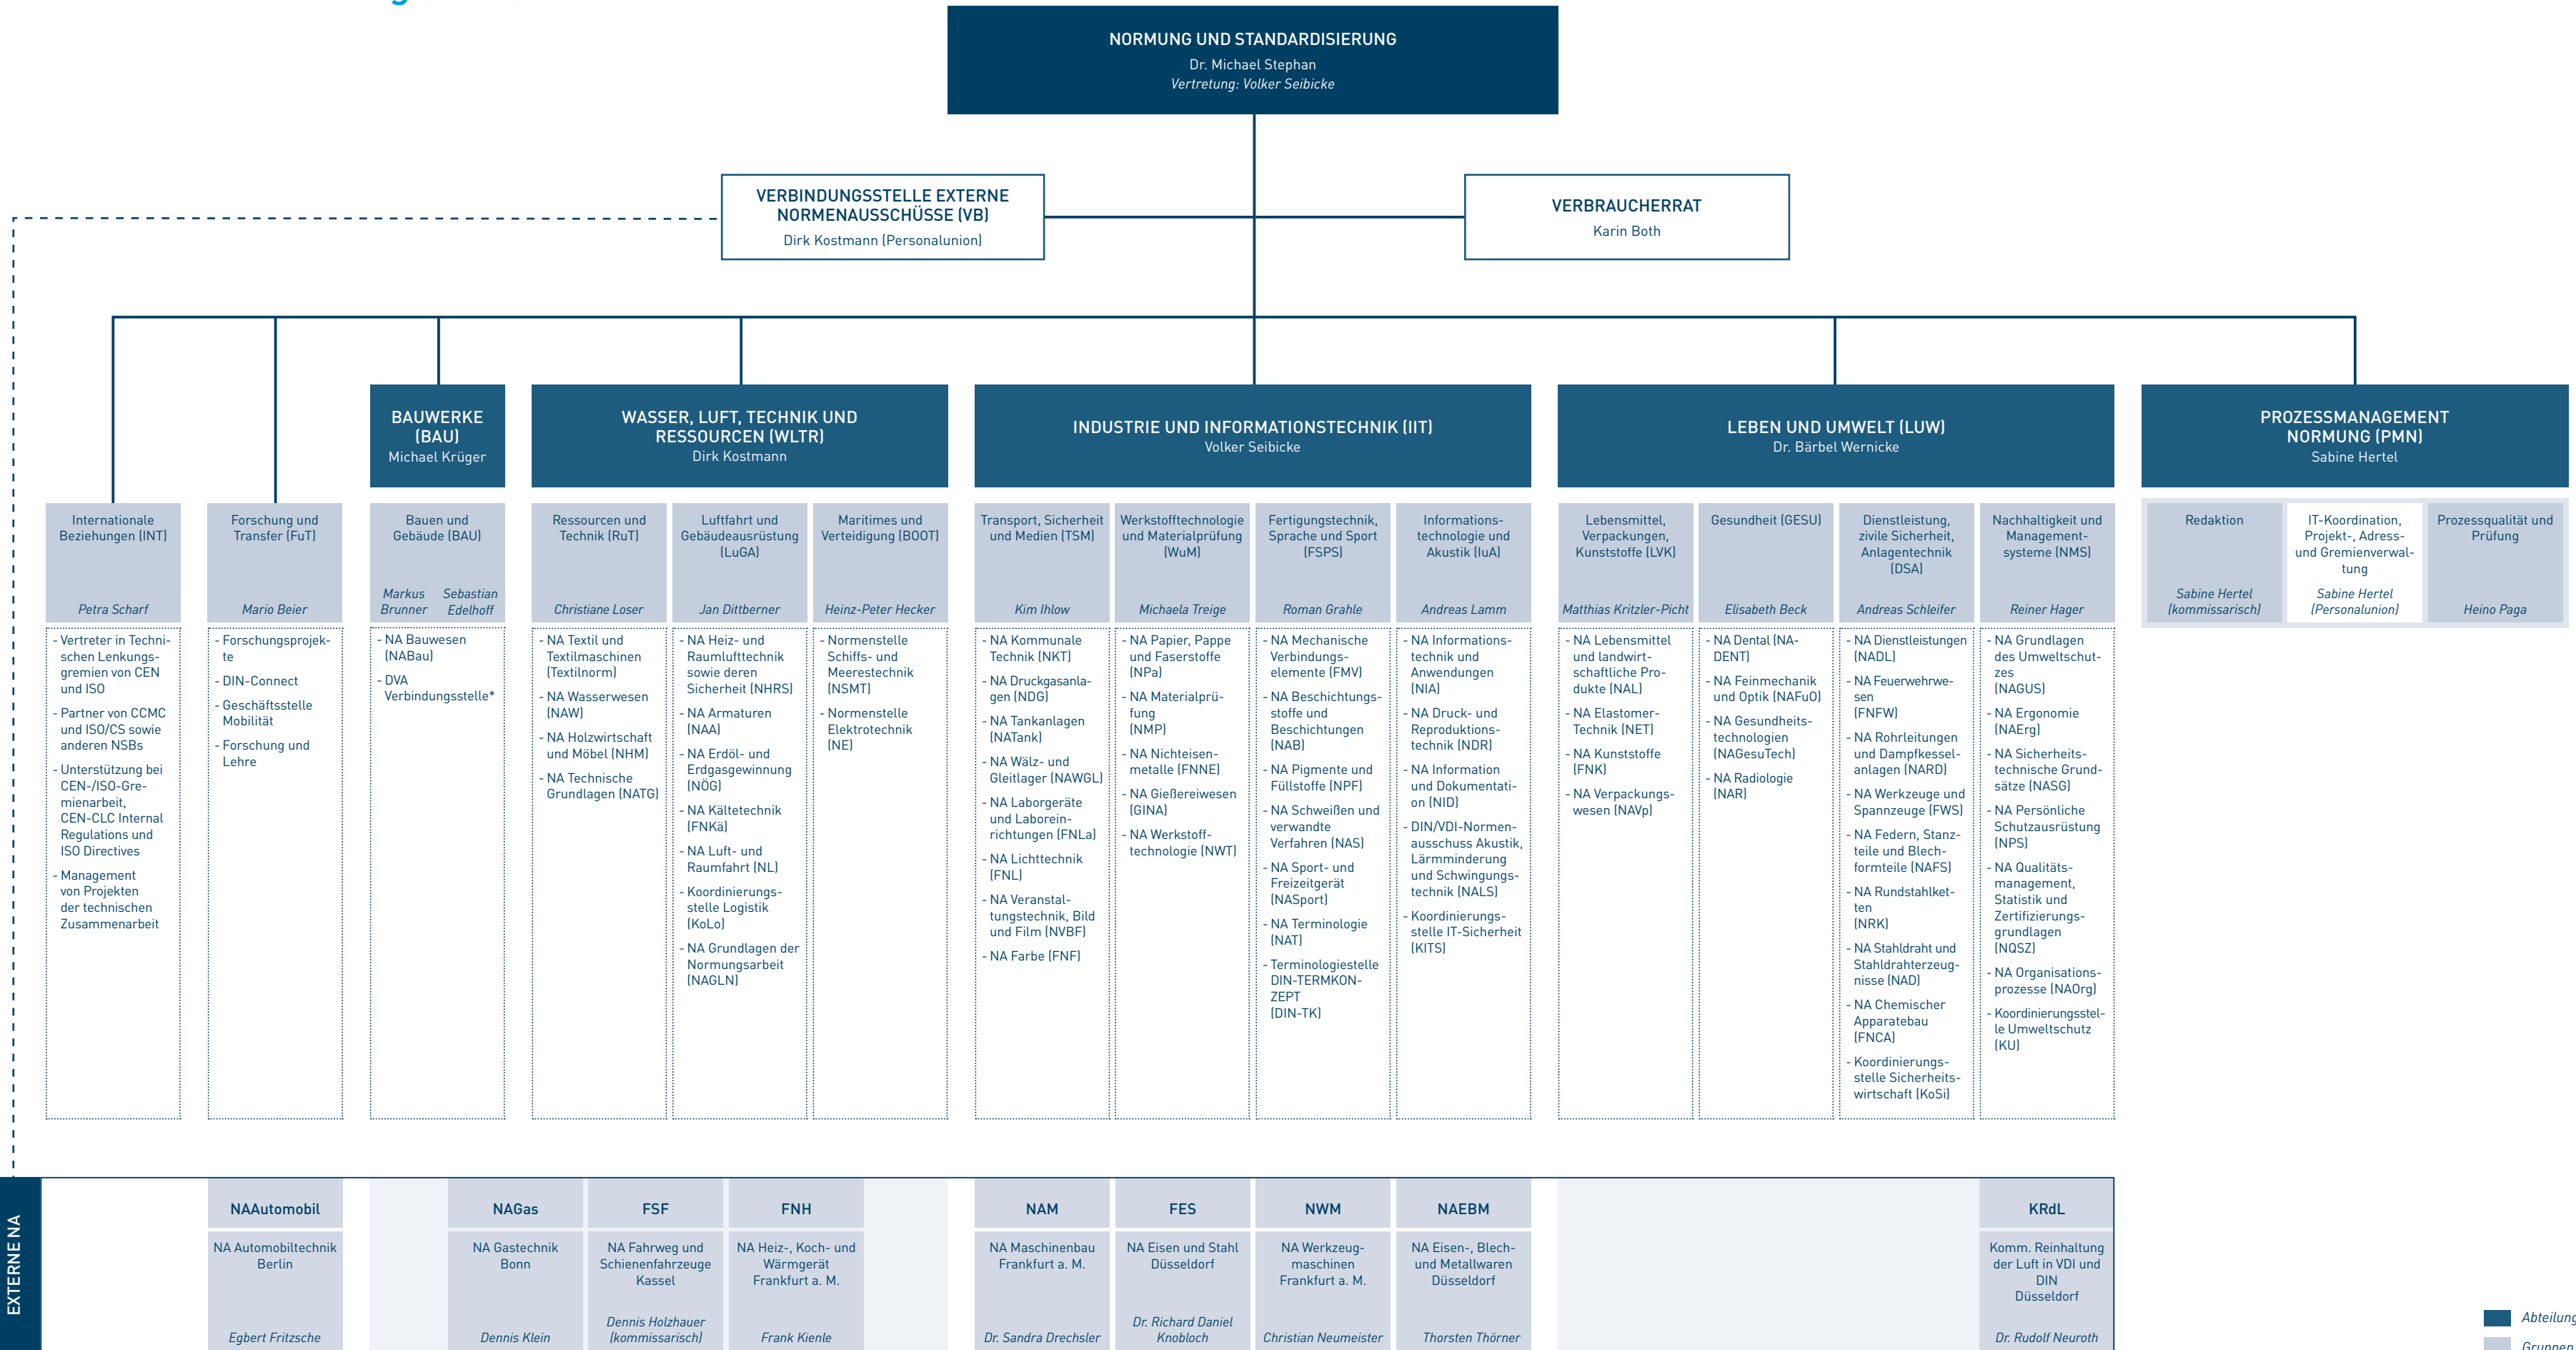

Geschäftsbereich Normung und Standardisierung (NuS)

Anmerkung: Die Darstellung der externen NA unterhalb einer Gruppe bedeutet nicht, dass diese NA ausschließlich mit dieser Gruppe in Beziehung stehen. Weiterführende Informationen zu den DIN-Normenausschüssen sind zu finden unter: <https://www.din.de/de/mitwirken/normenausschuesse>.

* DVA – Deutscher Vergabe- und Vertragsausschuss für Bauleistungen (einschließlich seiner Hauptausschüsse, z. B. GAEB – Gemeinsamer Ausschuss Elektronik im Bauwesen)