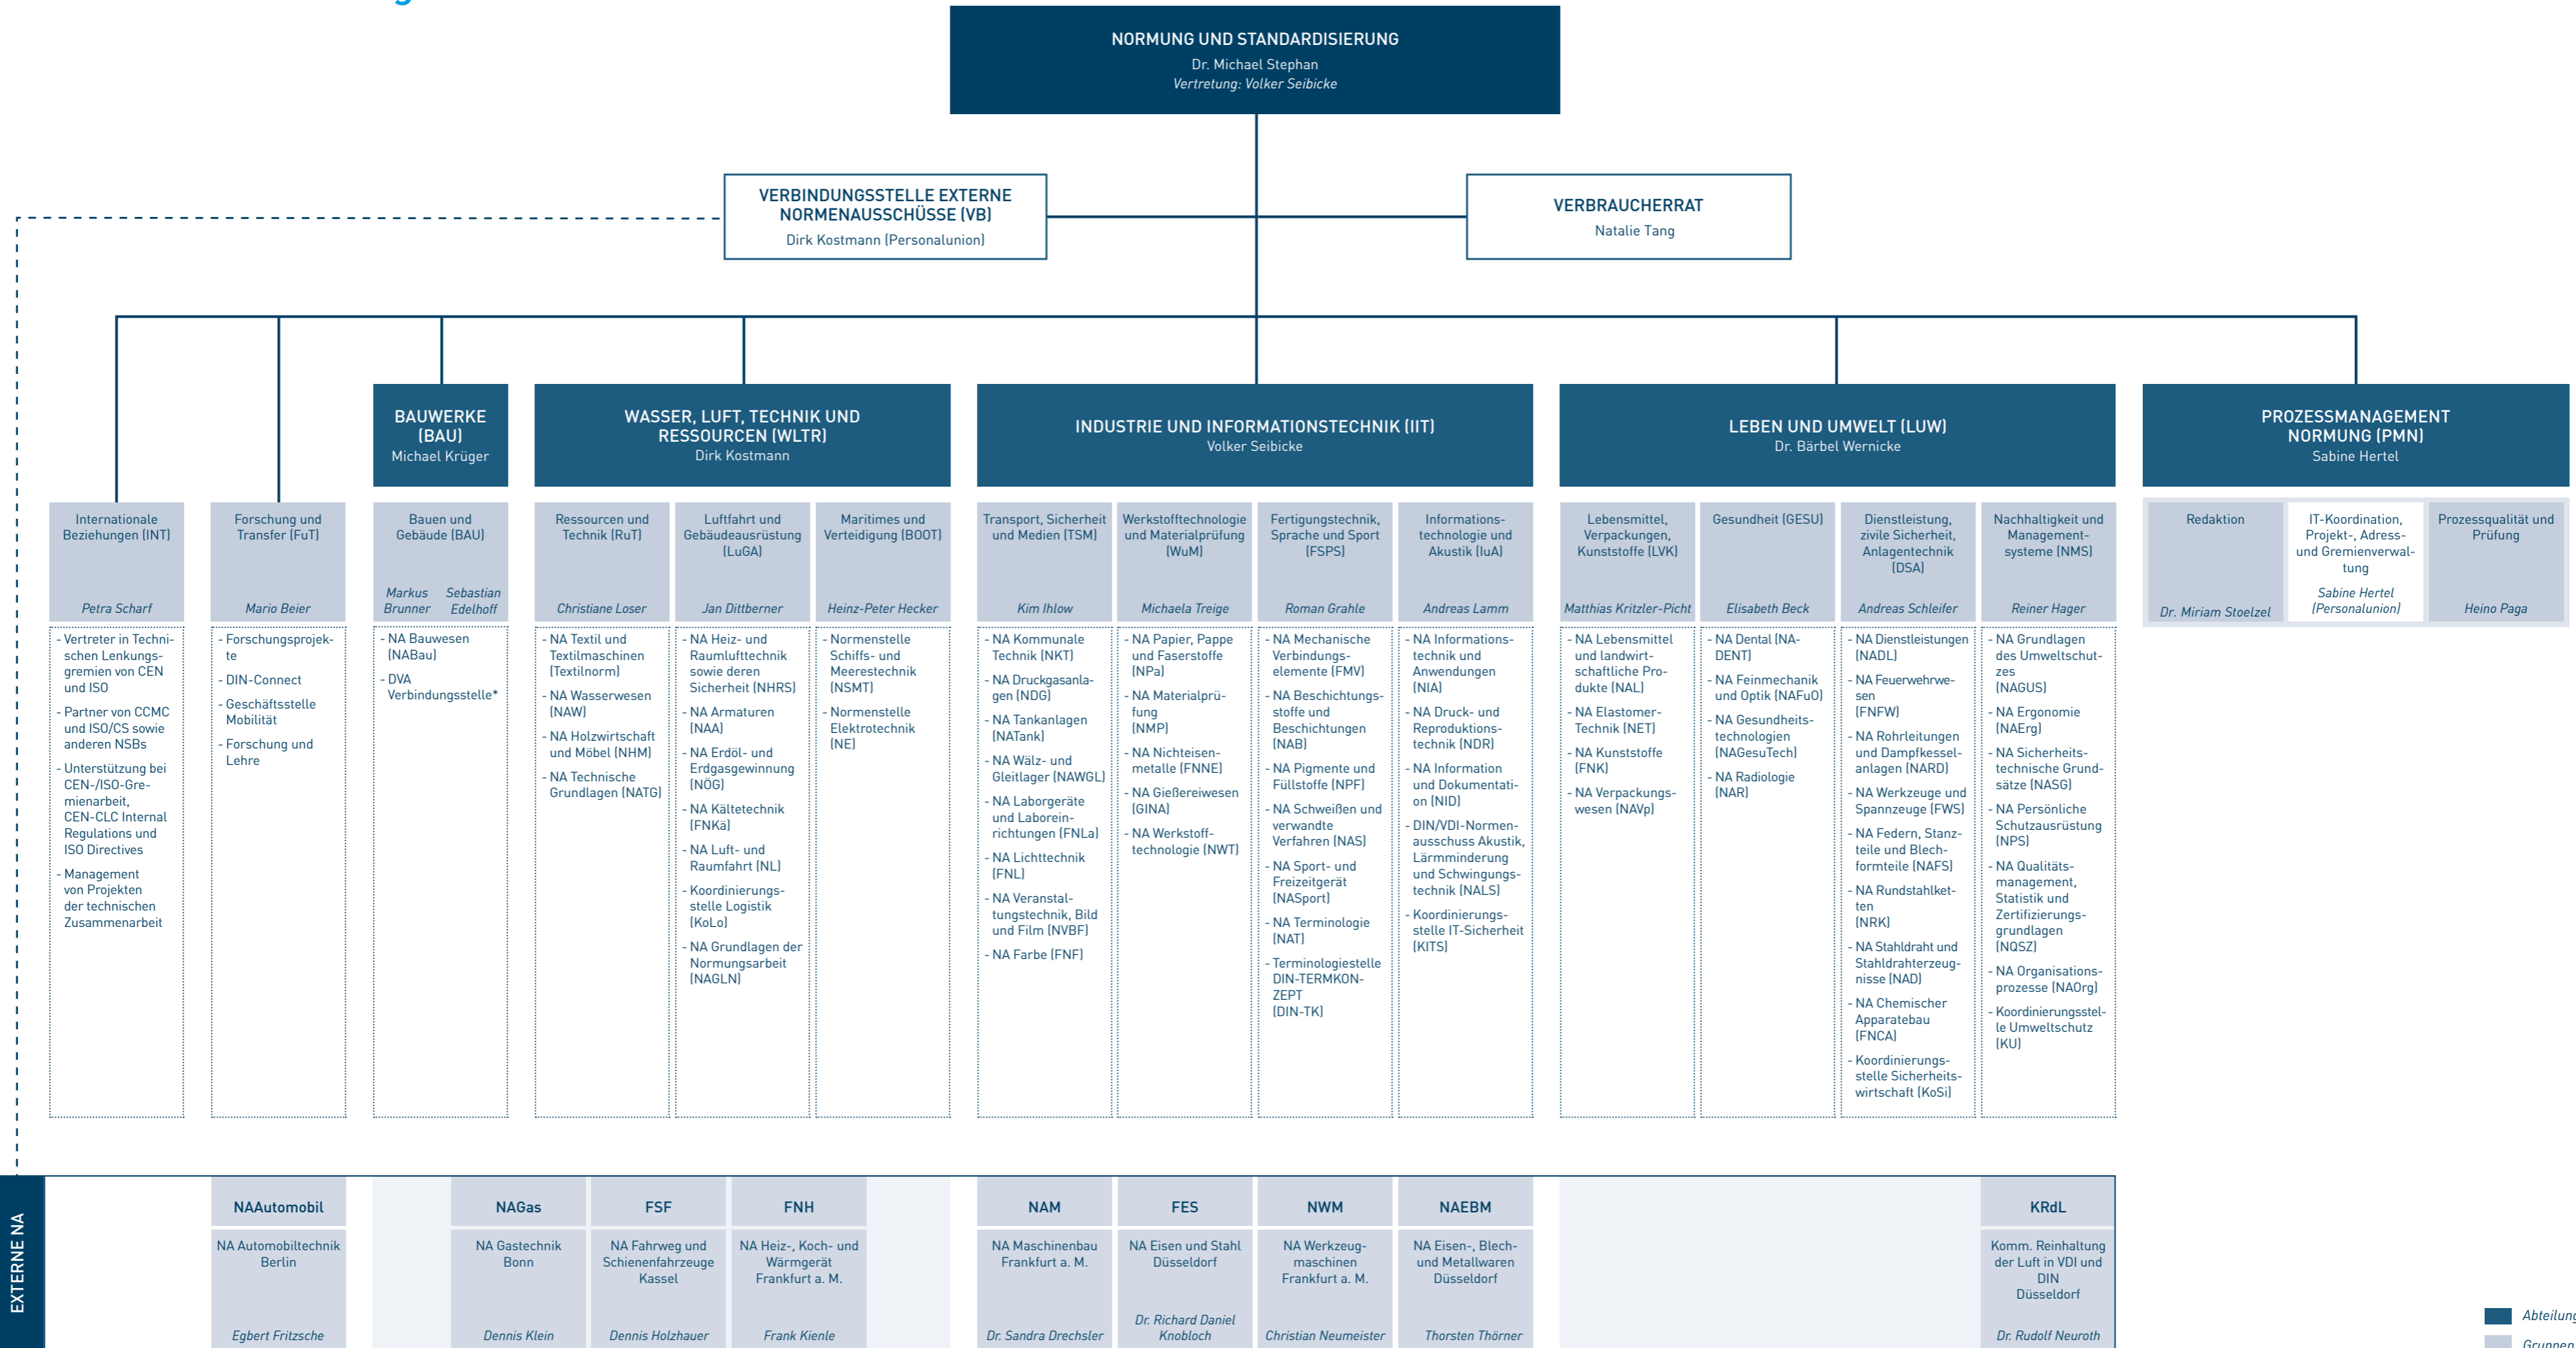

Geschäftsleitungsbereich Normung und Standardisierung (NuS)

Anmerkung: Die Darstellung der externen NA unterhalb einer Gruppe bedeutet nicht, dass diese NA ausschließlich mit dieser Gruppe in Beziehung stehen. Weiterführende Informationen zu den DIN-Normenausschüssen sind zu finden unter: <https://www.din.de/de/mitwirken/normenausschuesse>.

* DVA – Deutscher Vergabe- und Vertragsausschuss für Bauleistungen (einschließlich seiner Hauptausschüsse, z. B. GAEB – Gemeinsamer Ausschuss Elektronik im Bauwesen)