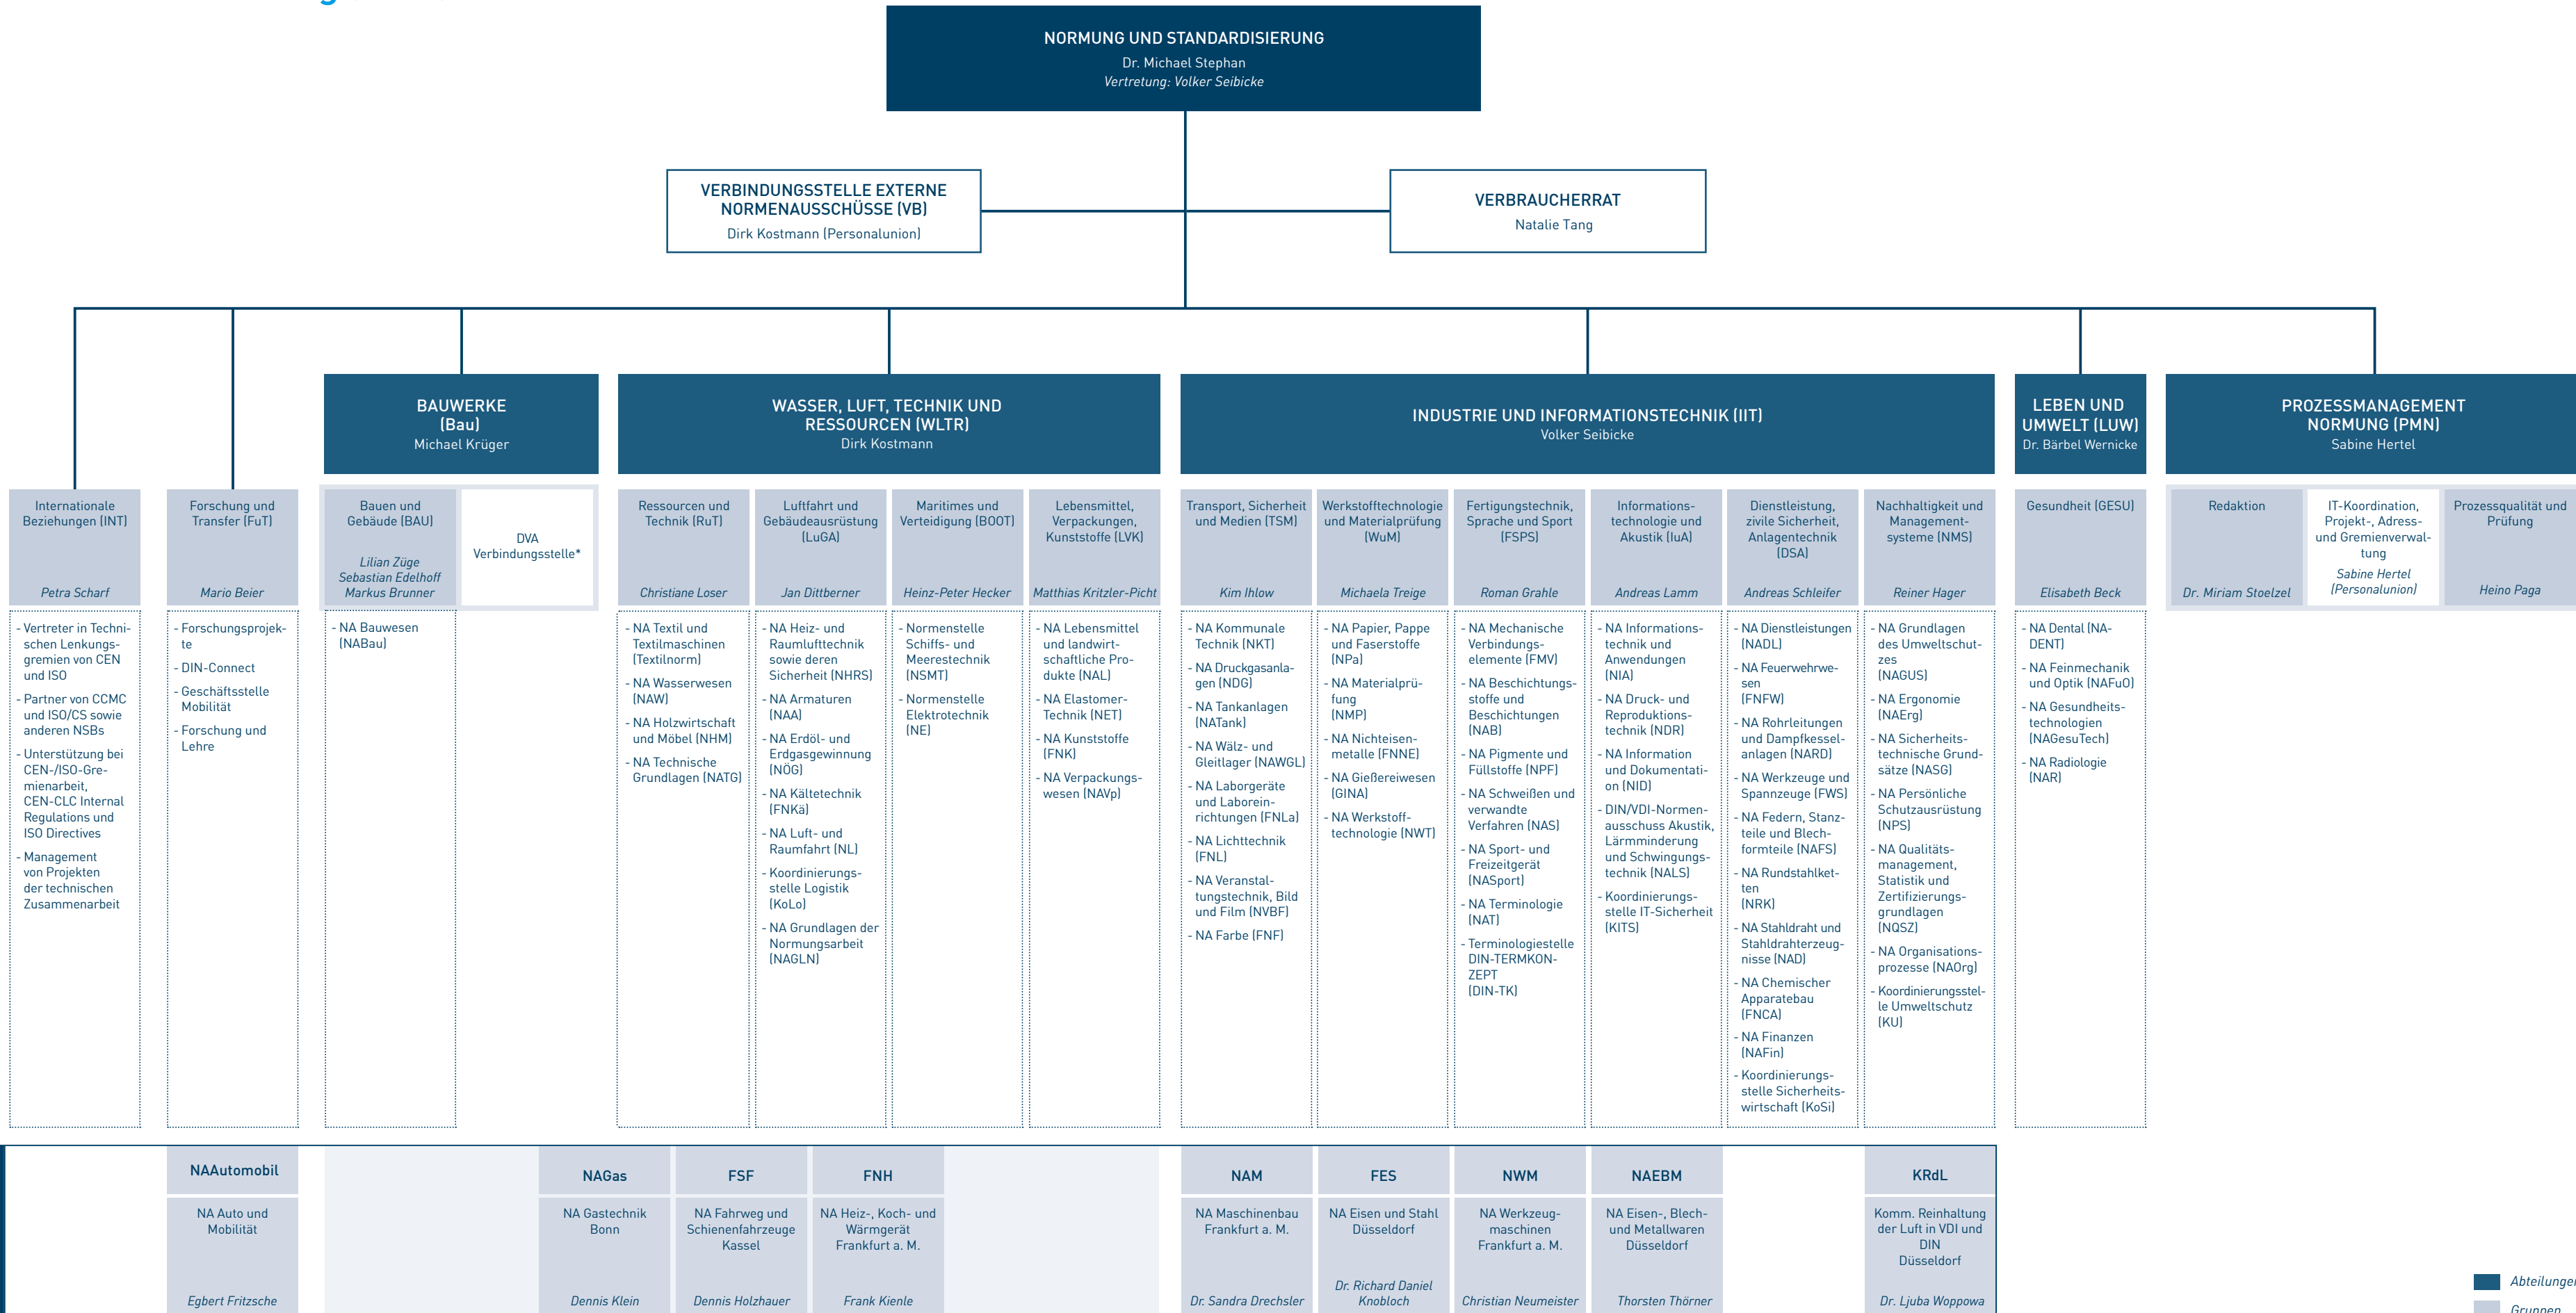

Geschäftsbereich Normung und Standardisierung (NuS)

Anmerkung: Die Darstellung der externen NA unterhalb einer Gruppe bedeutet nicht, dass diese NA ausschließlich mit dieser Gruppe in Beziehung stehen. Weiterführende Informationen zu den DIN-Normenausschüssen sind zu finden unter: <https://www.din.de/de/mitwirken/normenausschuesse>.

* DVA – Deutscher Vergabe- und Vertragsausschuss für Bauleistungen (einschließlich seiner Hauptausschüsse, z. B. GAEB – Gemeinsamer Ausschuss Elektronik im Bauwesen)