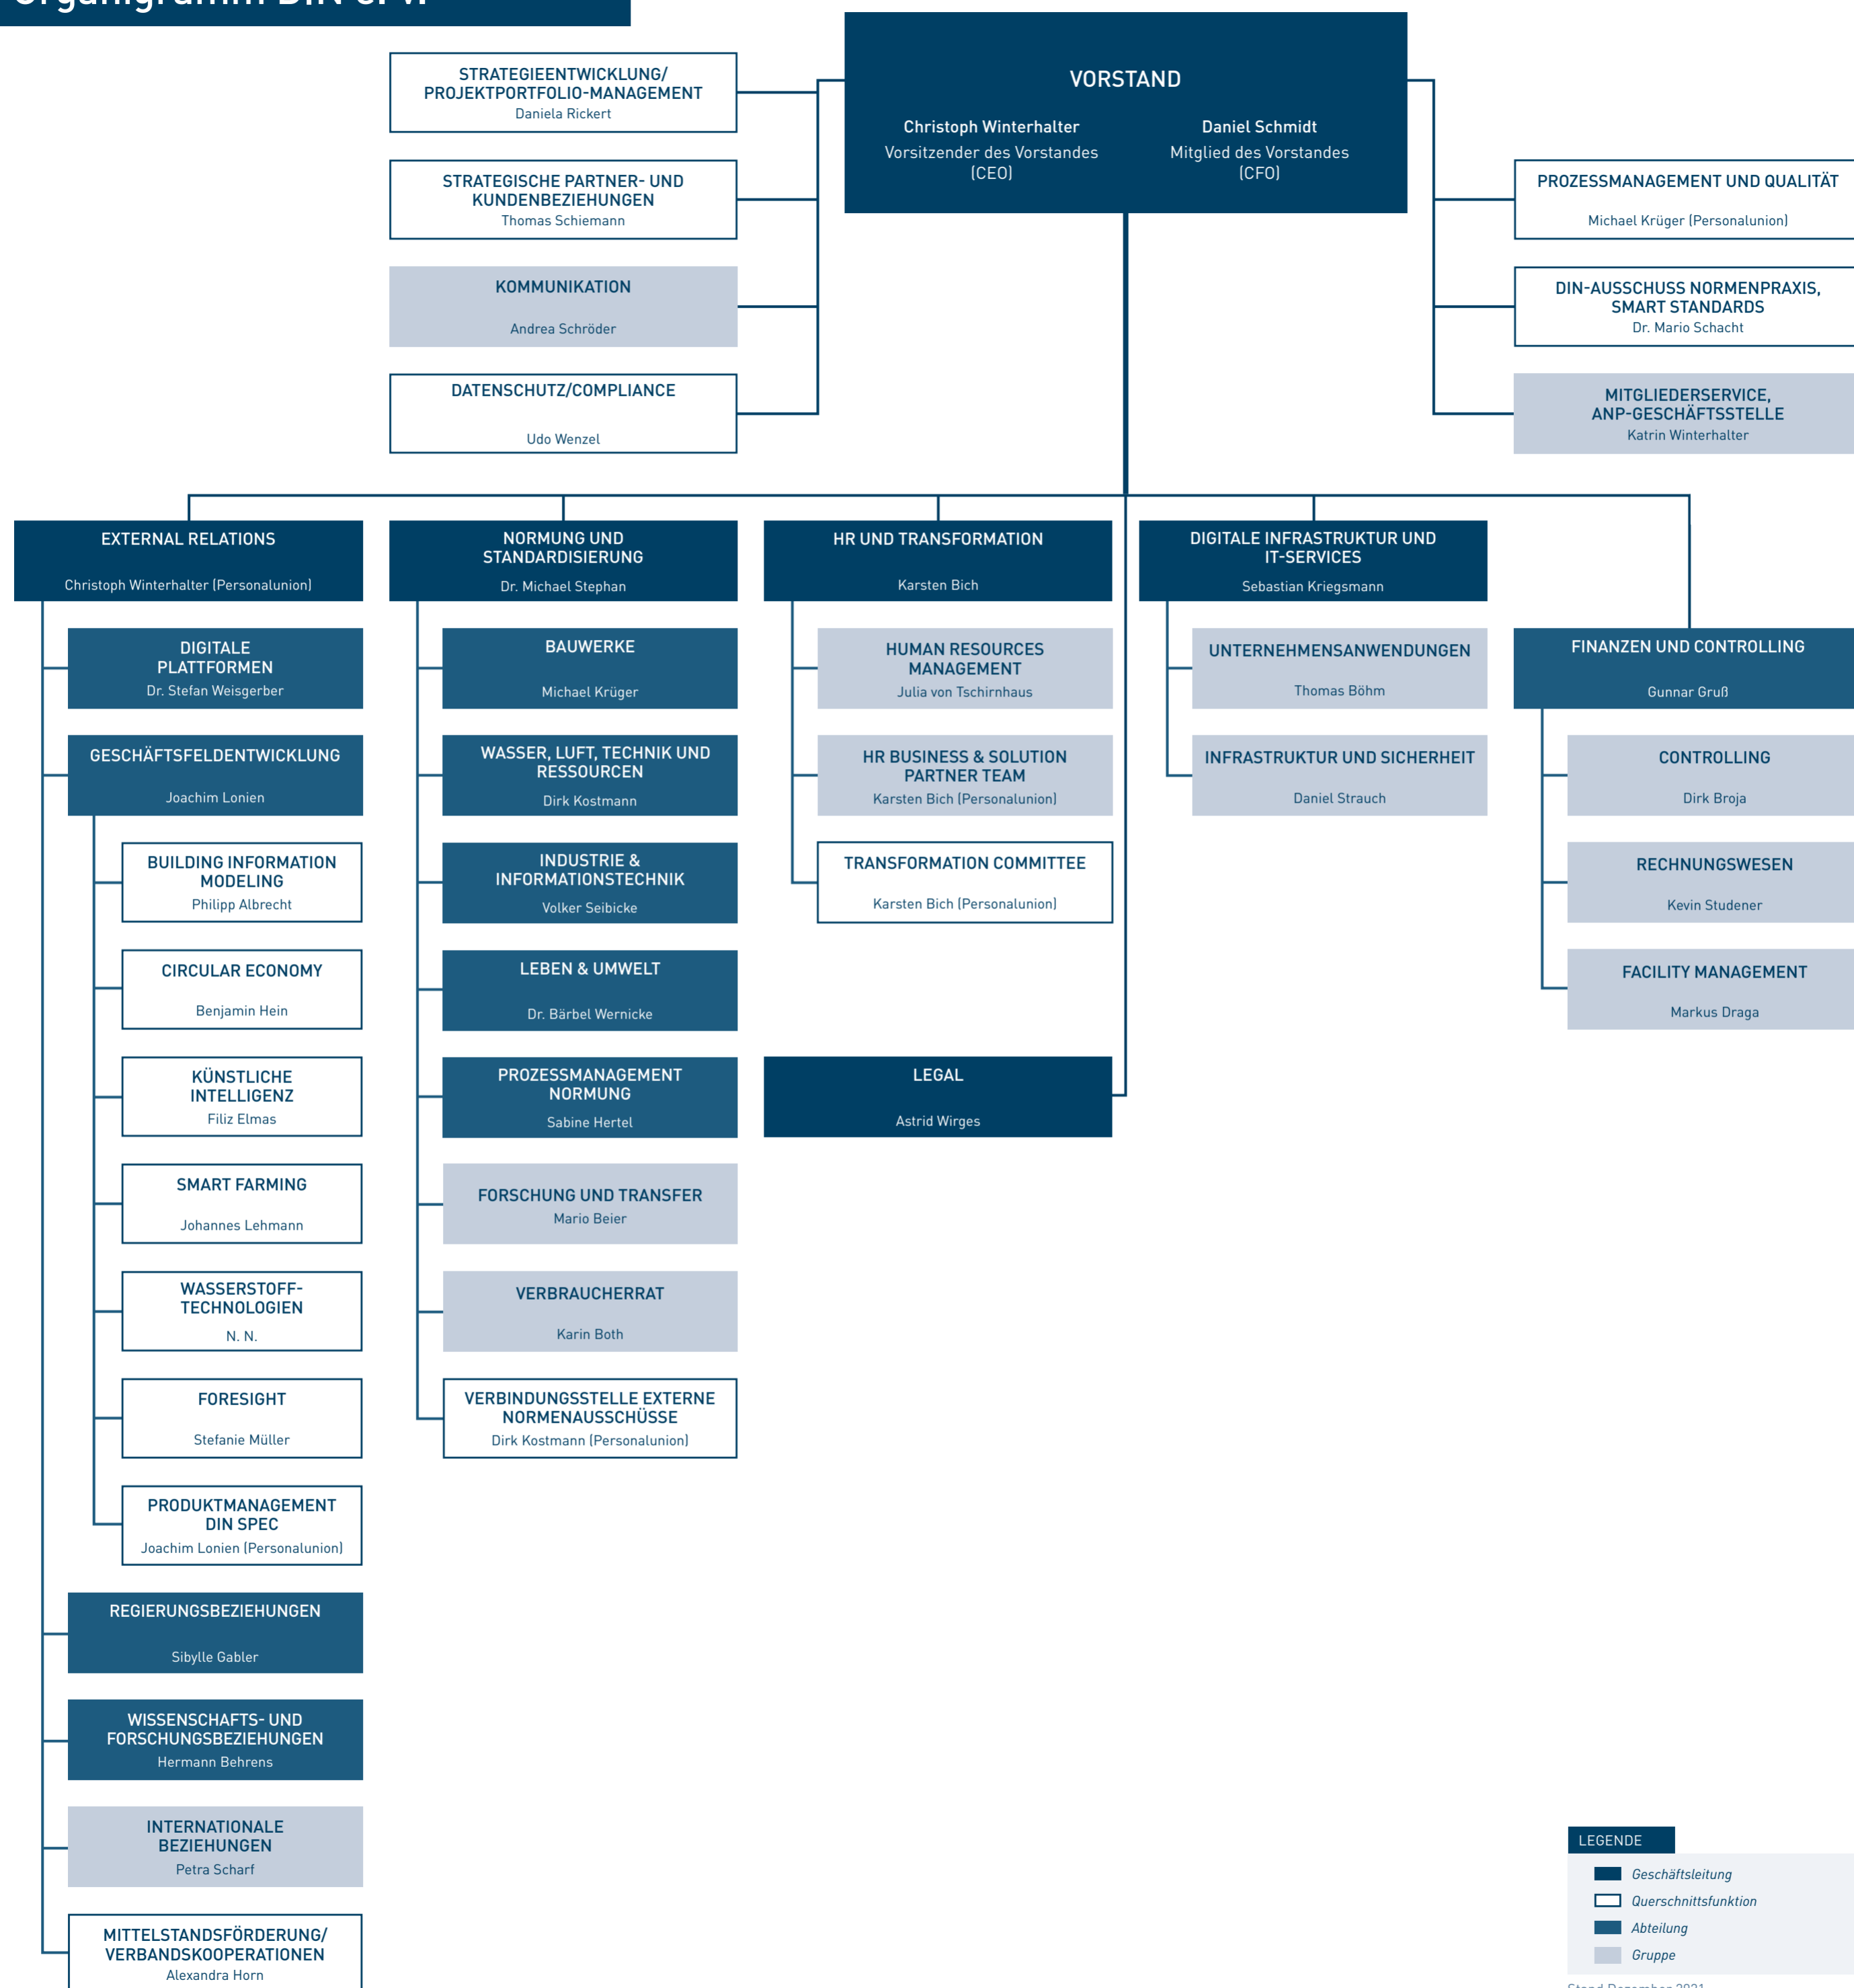

# Organigramm DIN e. V.

**LEGENDE**

- Geschäftsleitung
- Querschnittsfunktion
- Abteilung
- Gruppe