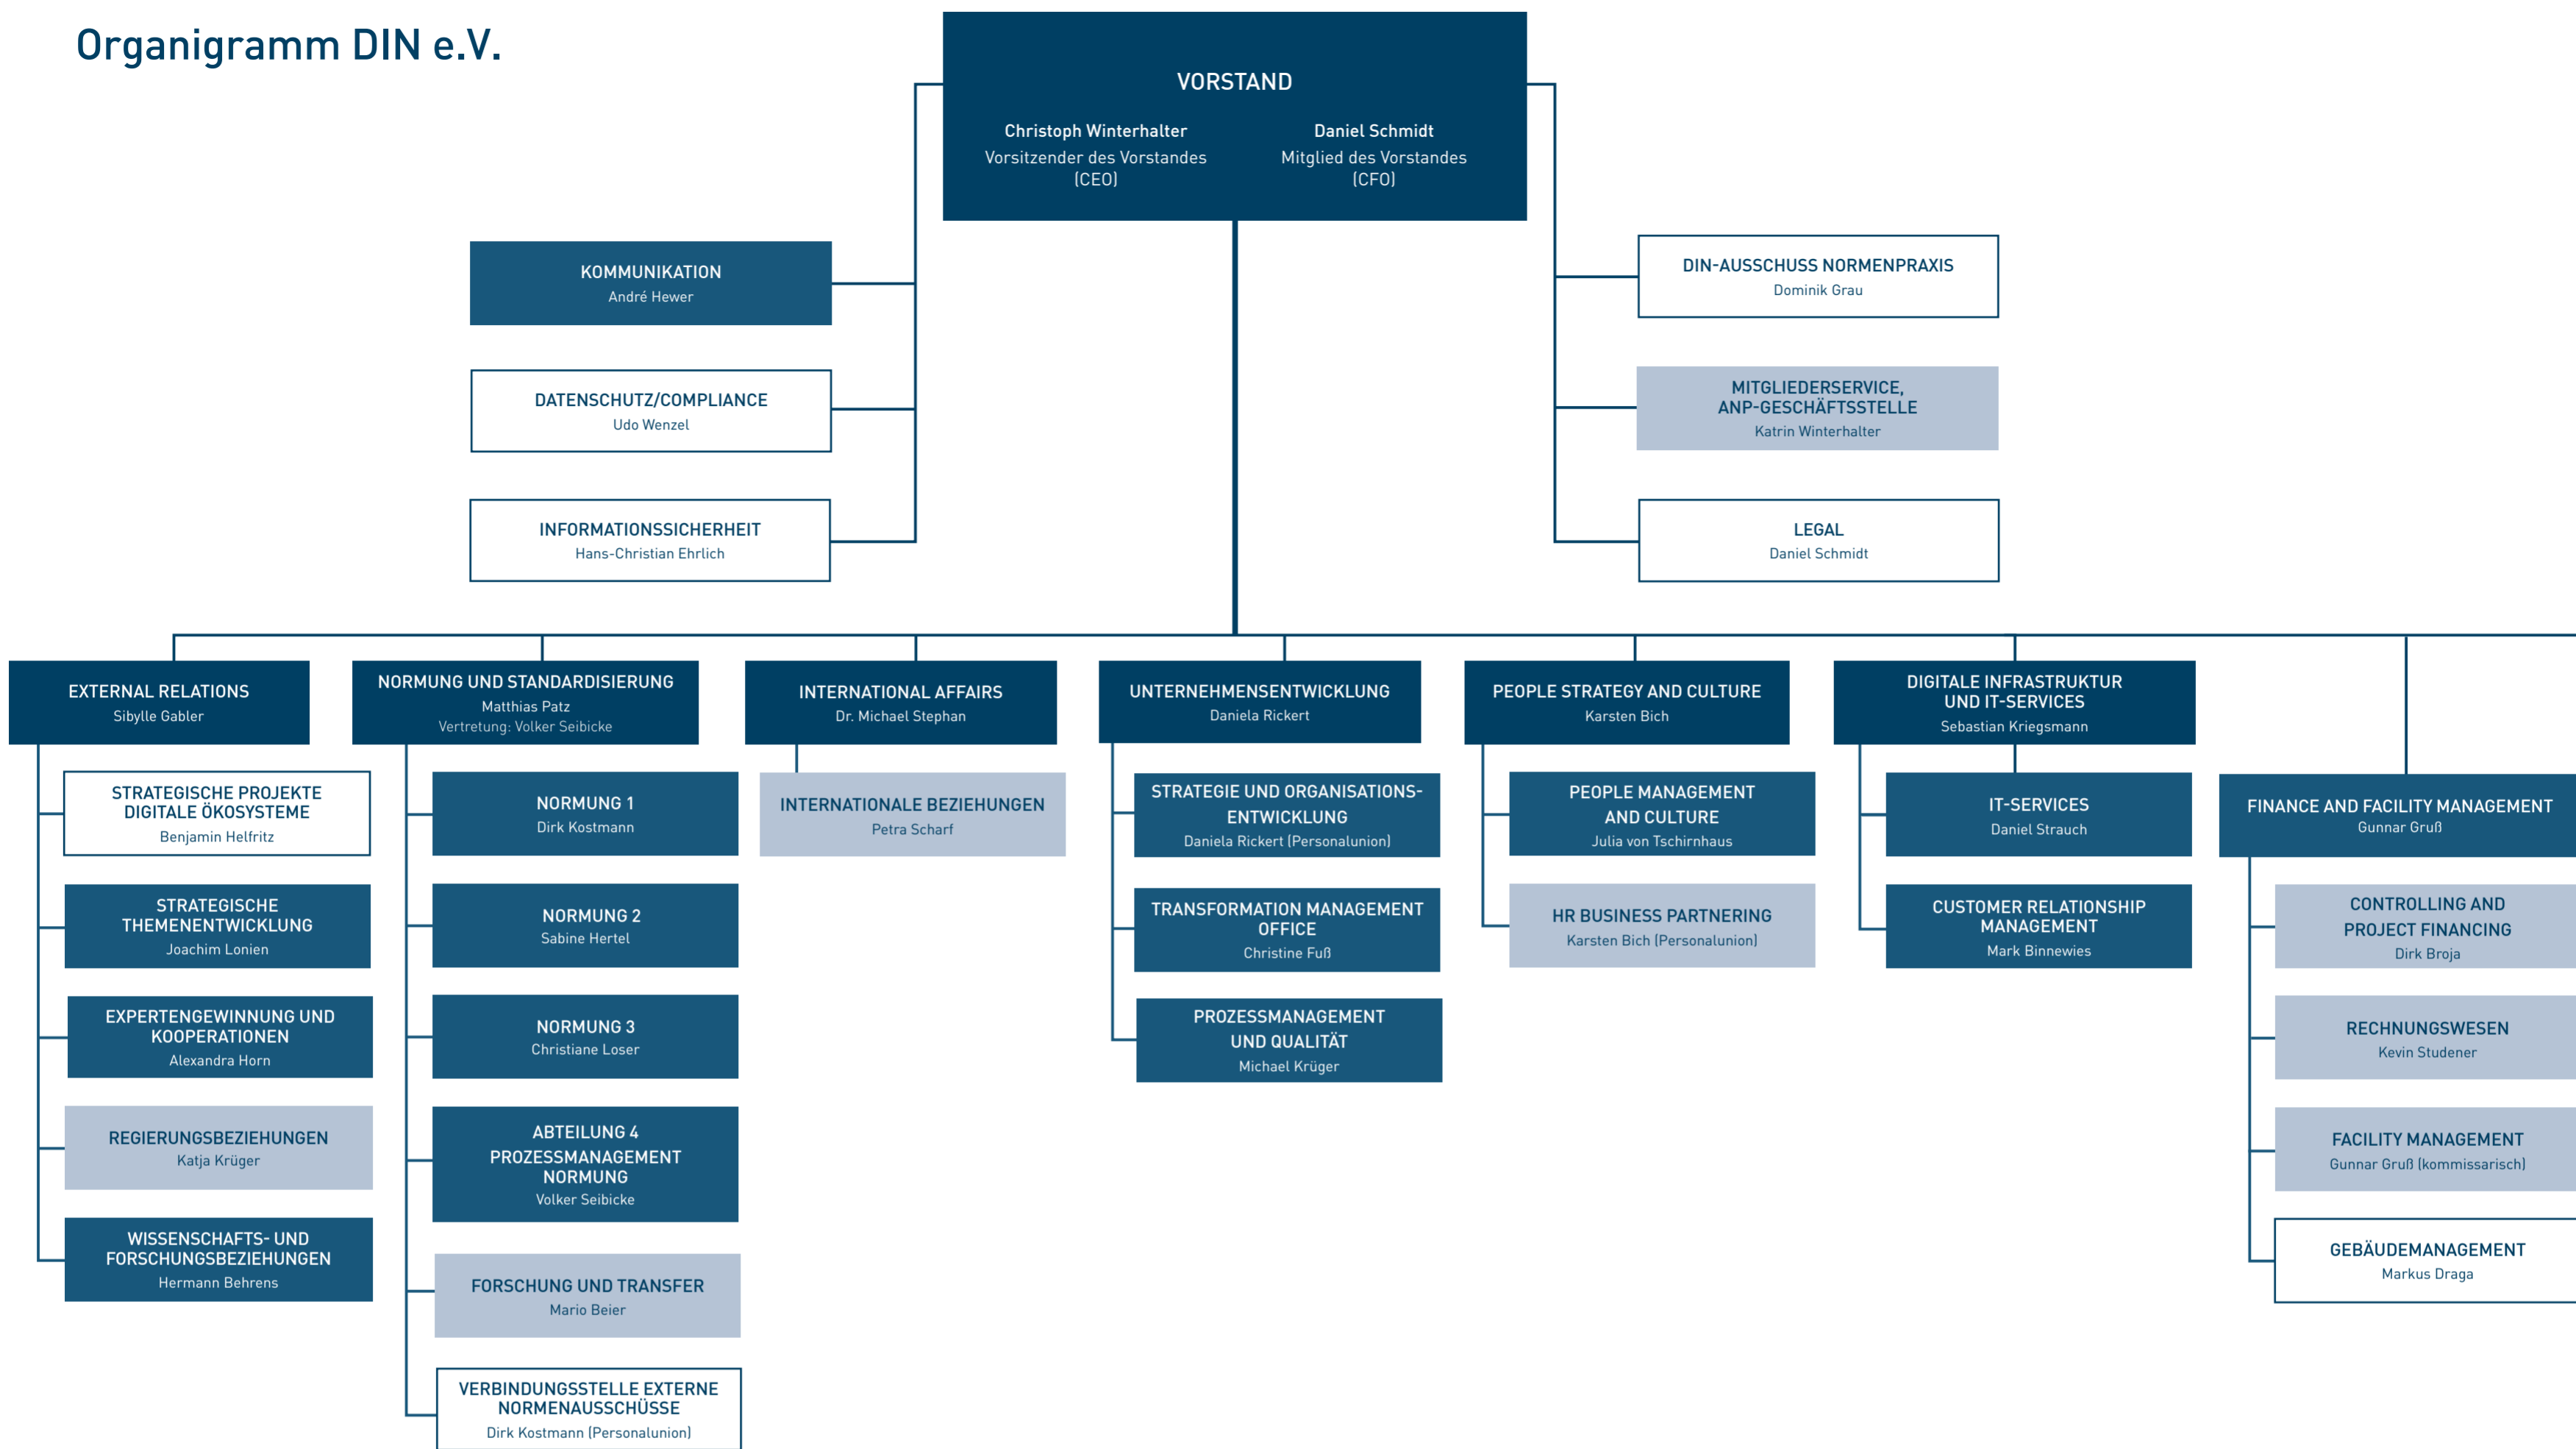

# Organigramm DIN e.V.

**LEGENDE**

- Geschäftsleitung
- Fach- und Querschnittsfunktion
- Abteilung
- Gruppe