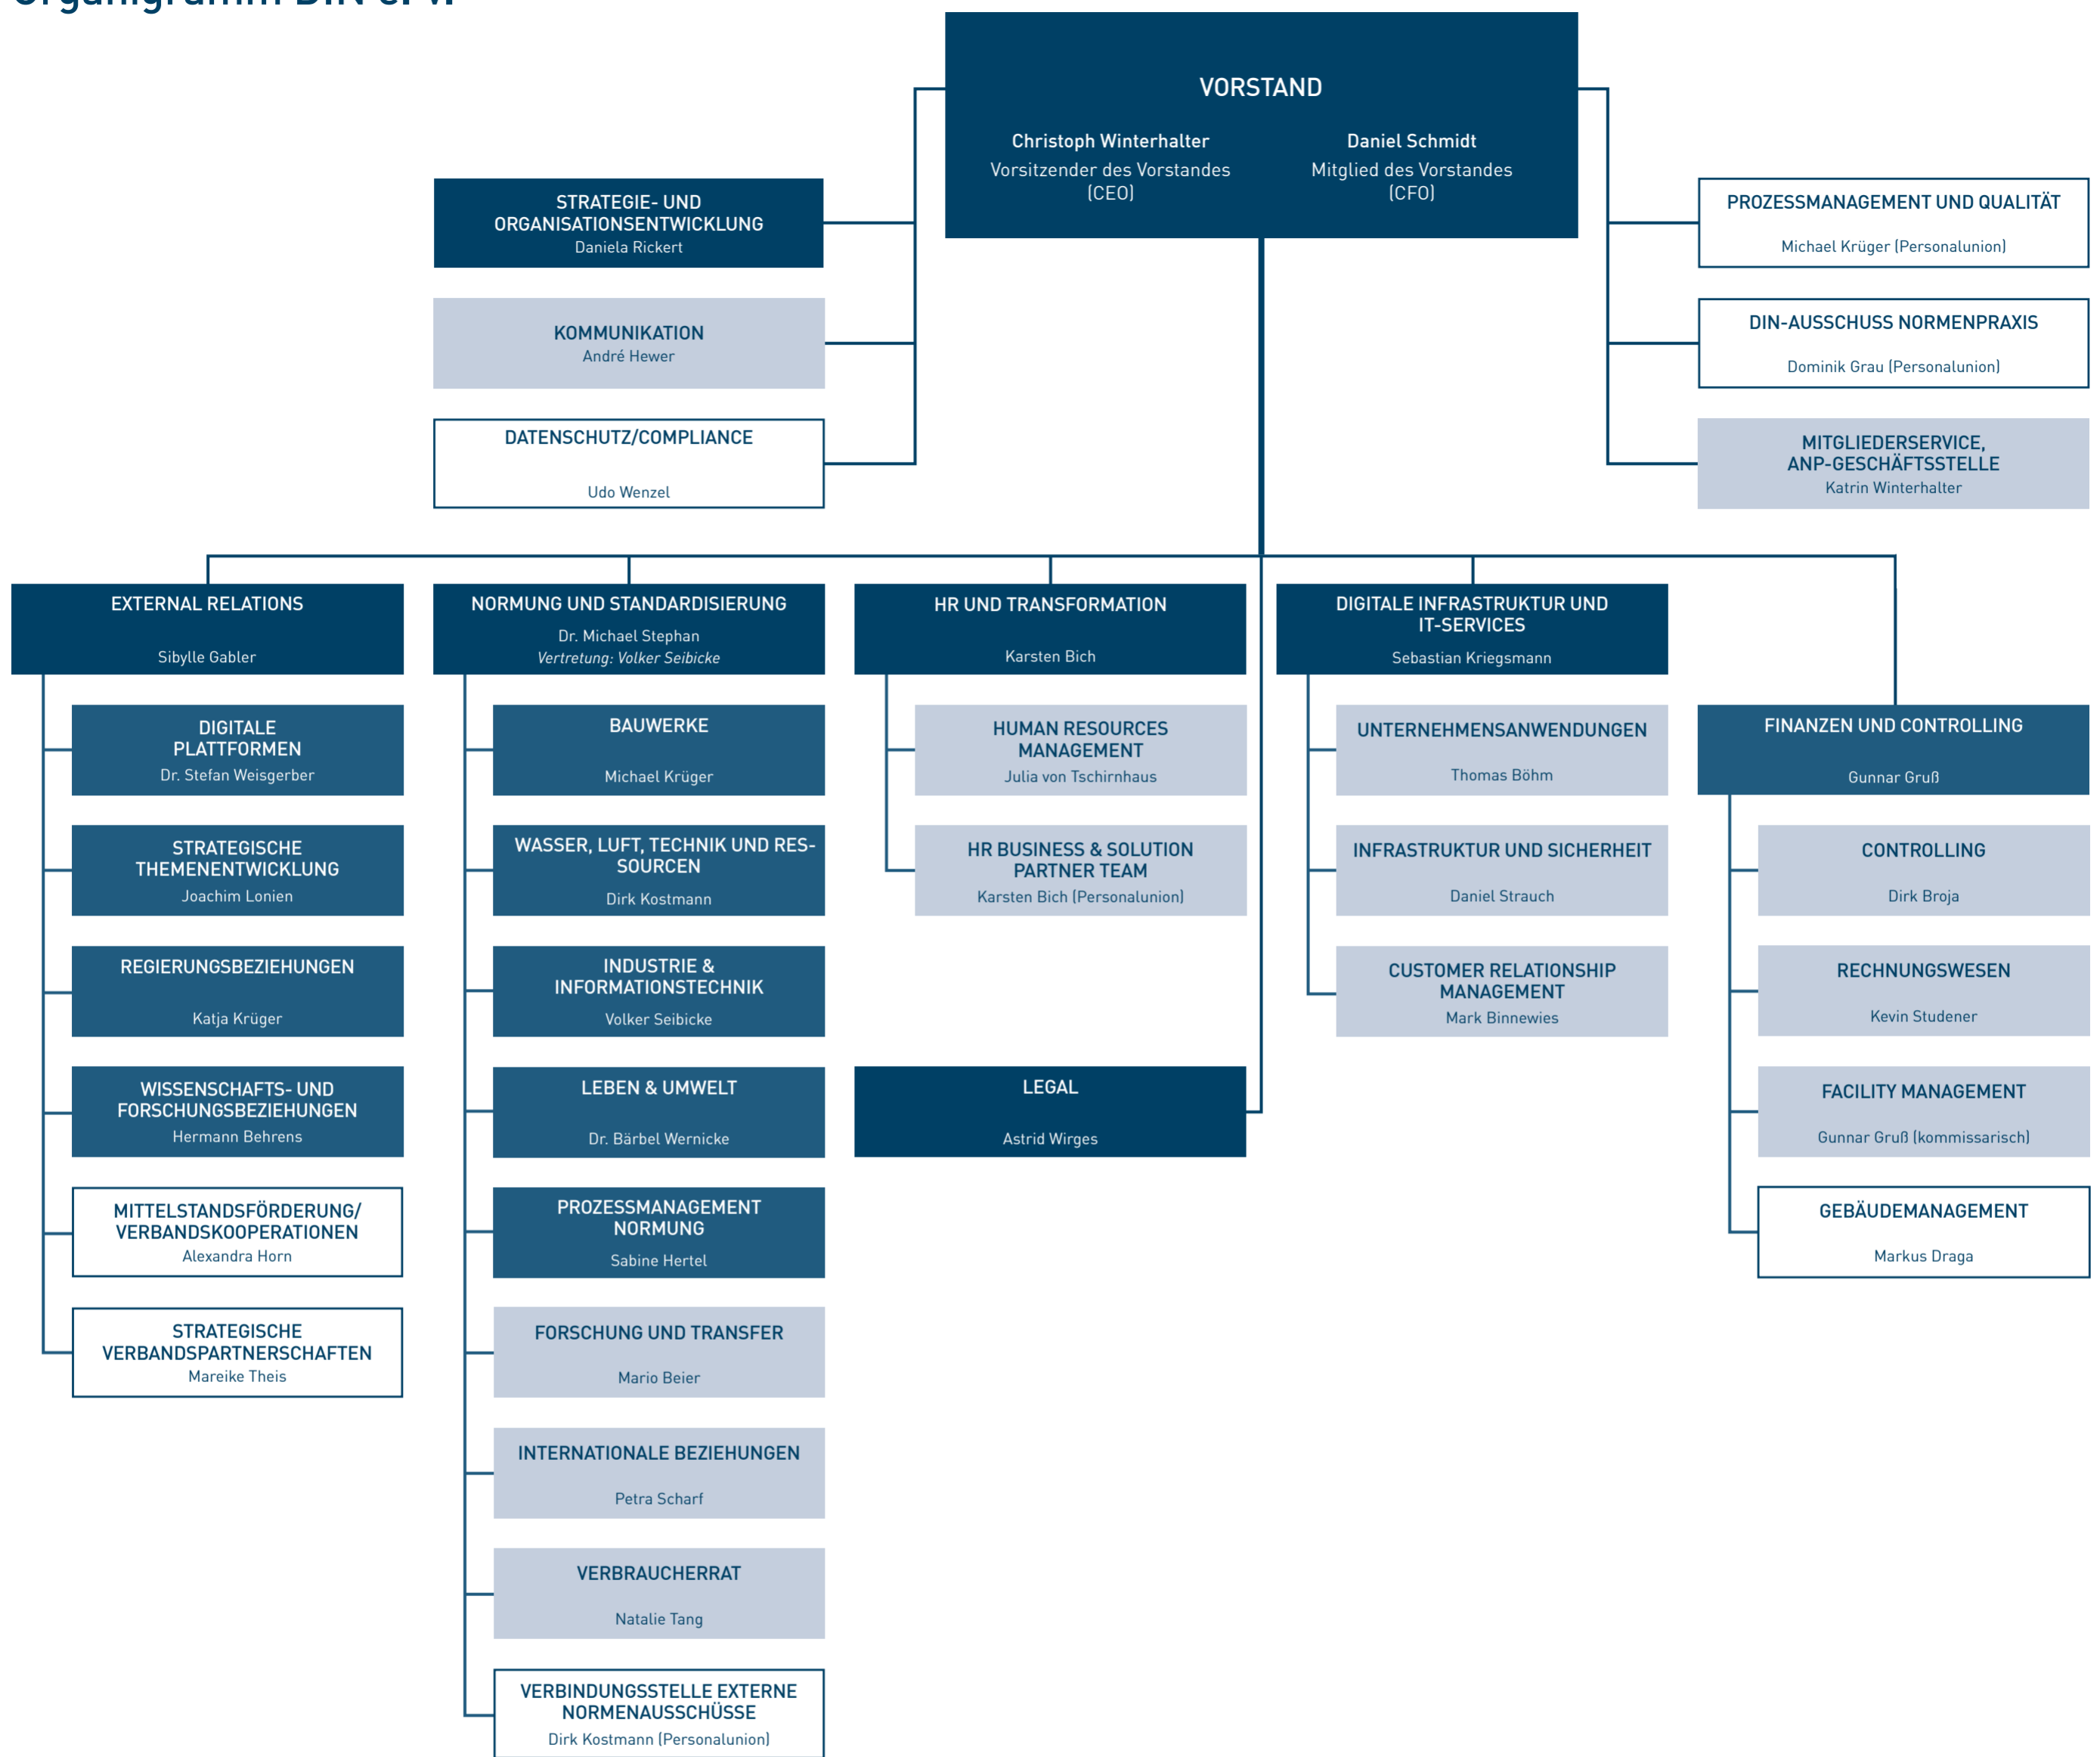

Organigramm DIN e. V.

LEGENDE

- Geschäftsleitung
- Querschnittsfunktion
- Abteilung
- Gruppe