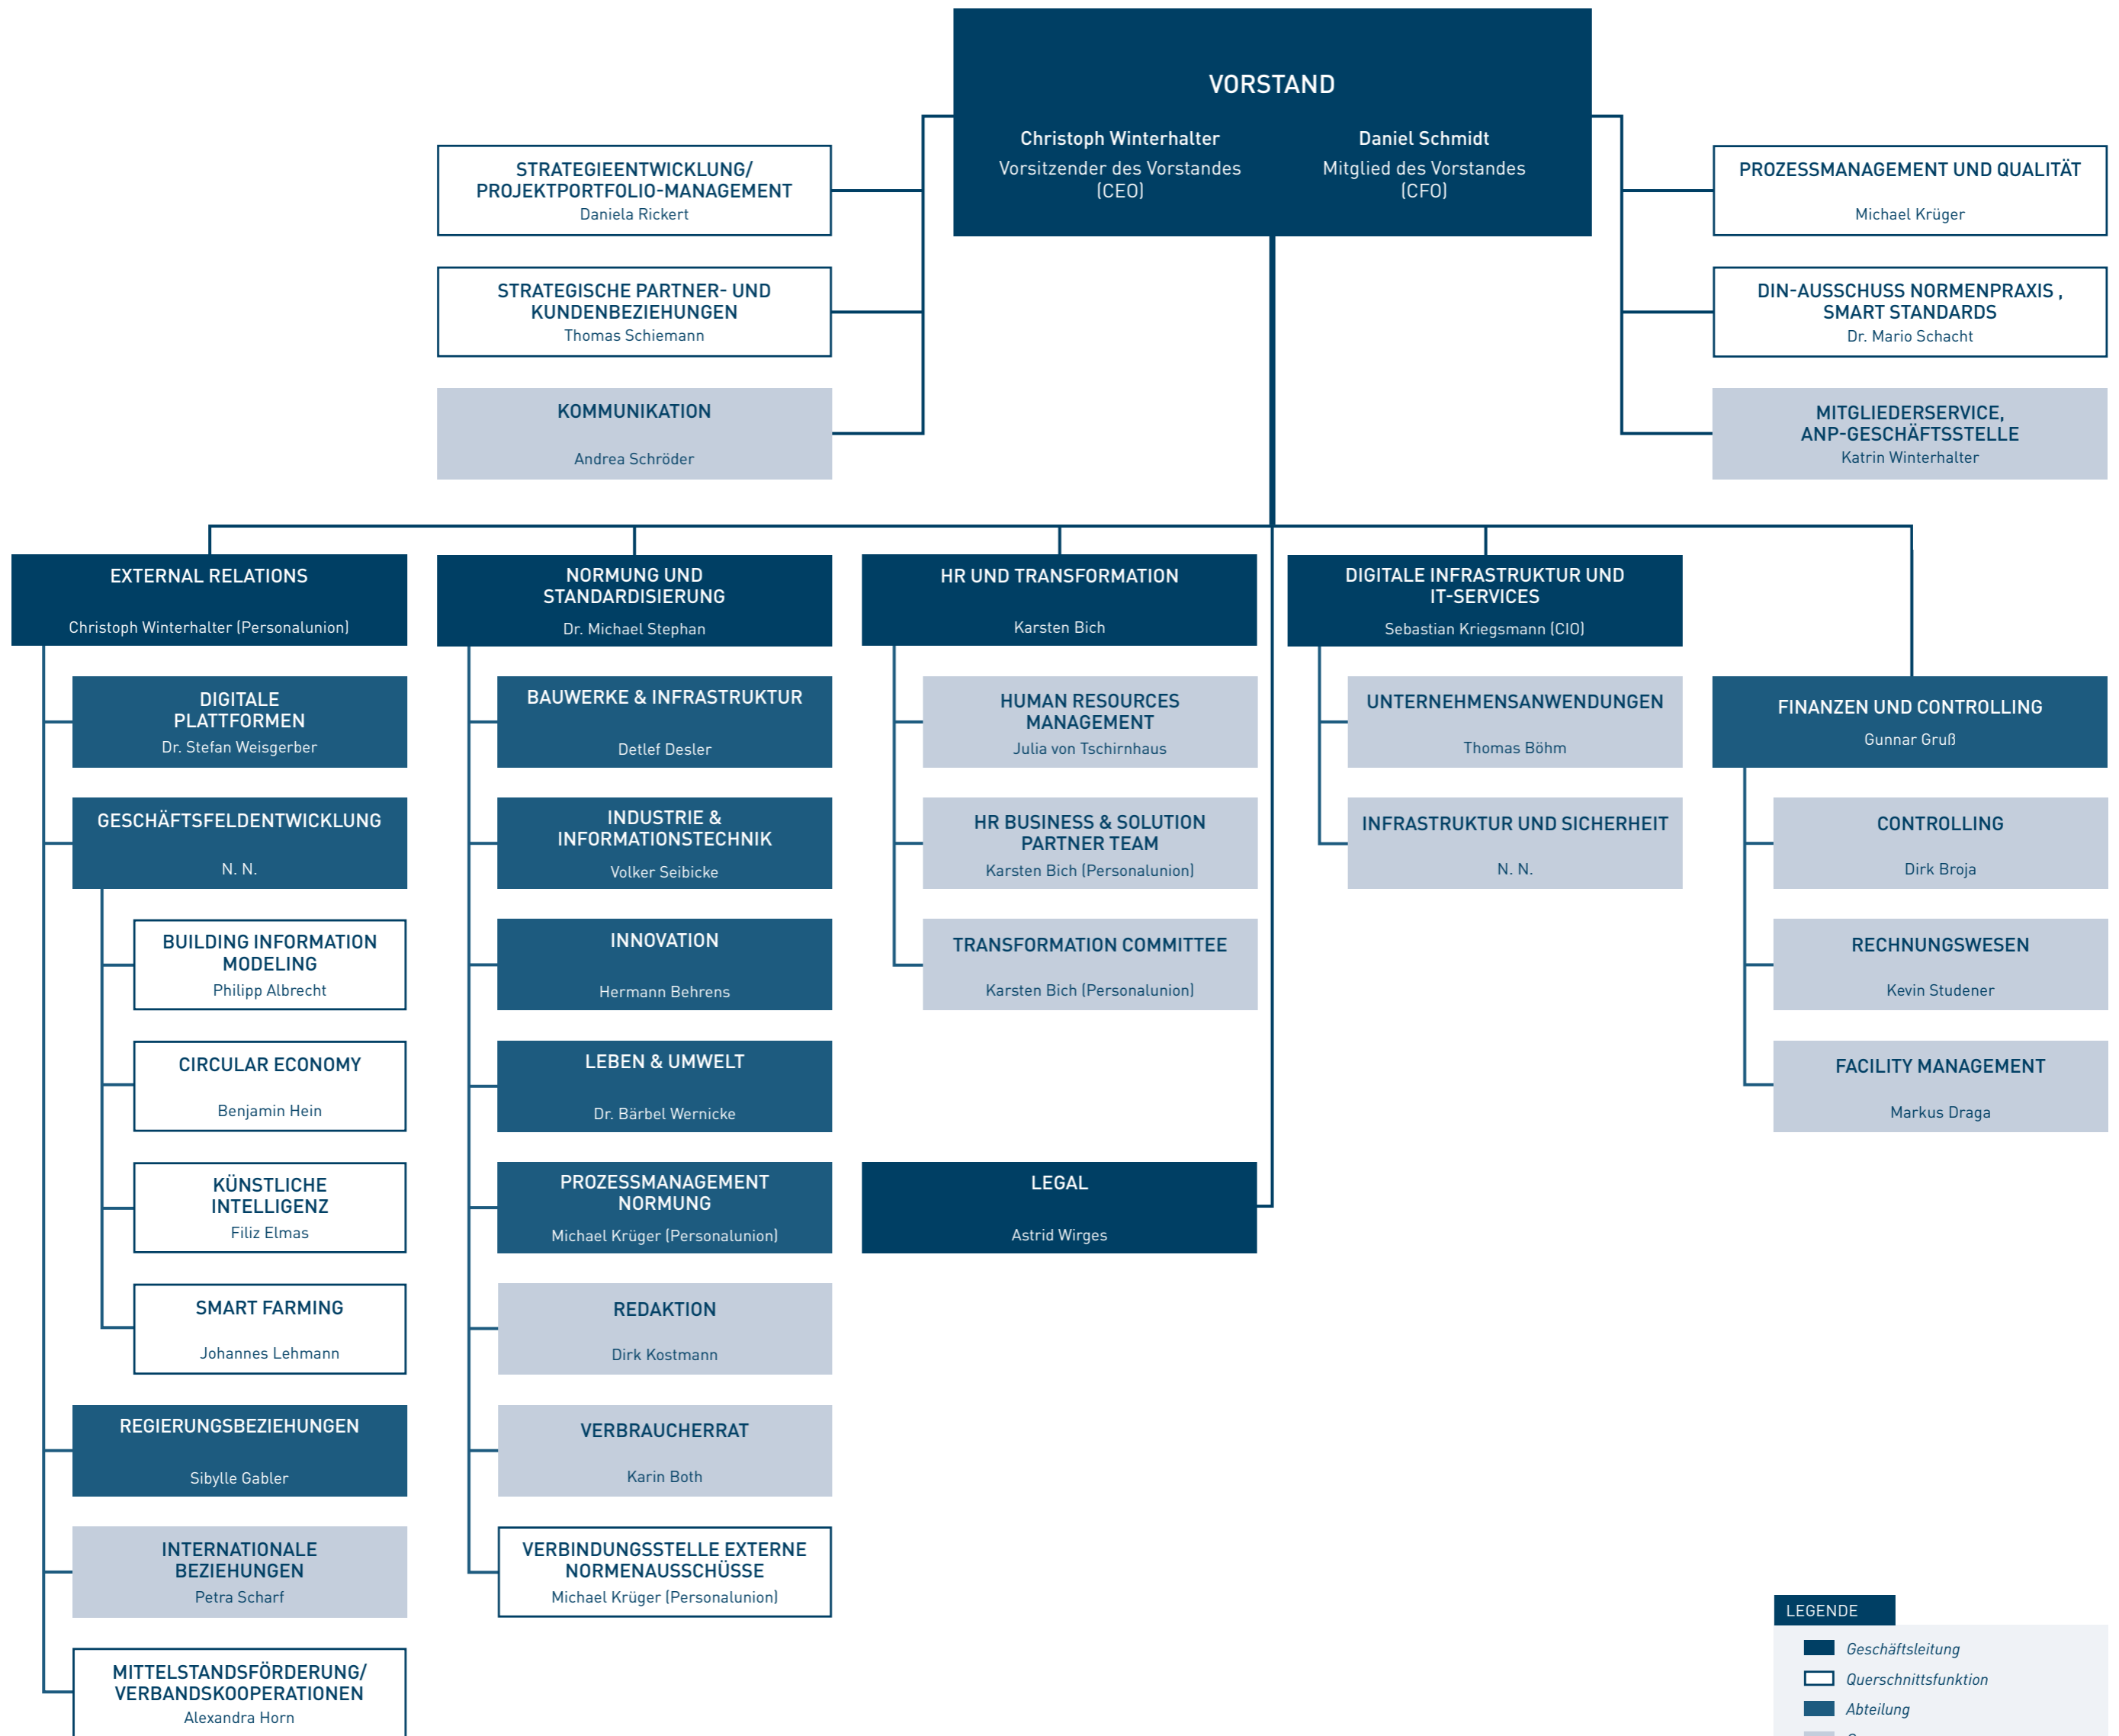

Organigramm DIN e. V.

LEGENDE

- Geschäftsleitung
- Querschnittsfunktion
- Abteilung
- Gruppe