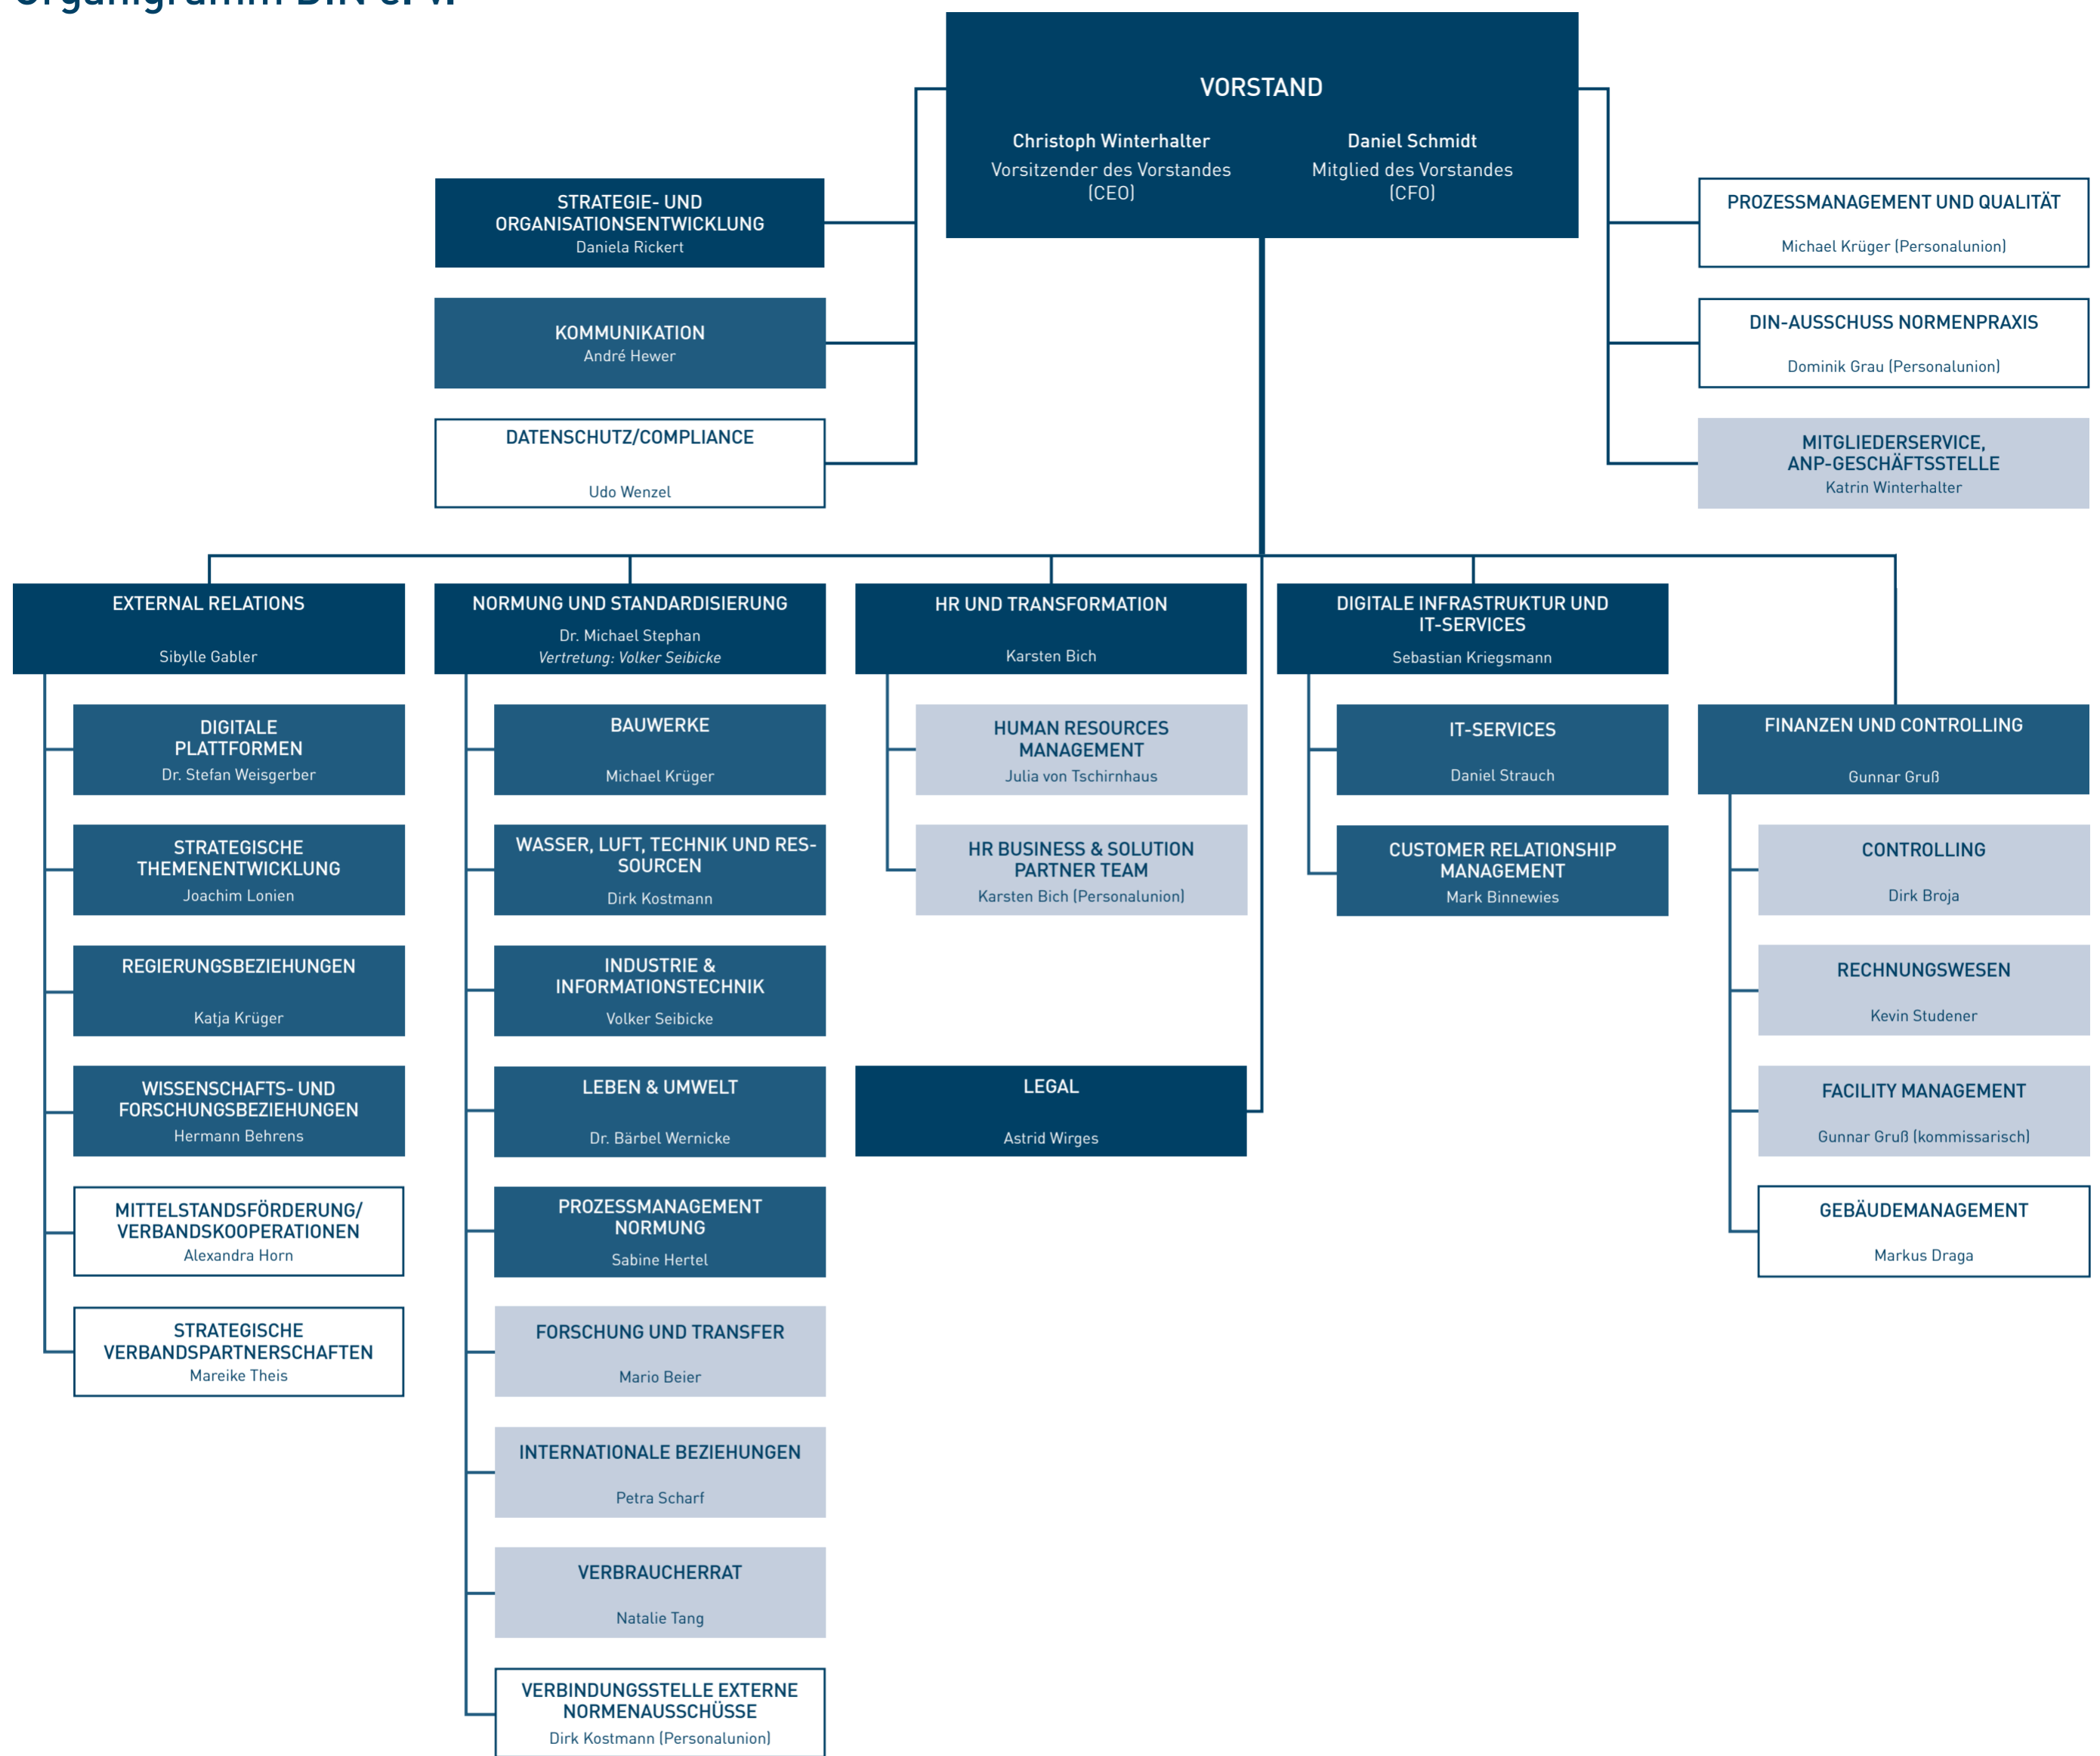

Organigramm DIN e. V.

LEGENDE

- Geschäftsleitung
- Querschnittsfunktion
- Abteilung
- Gruppe