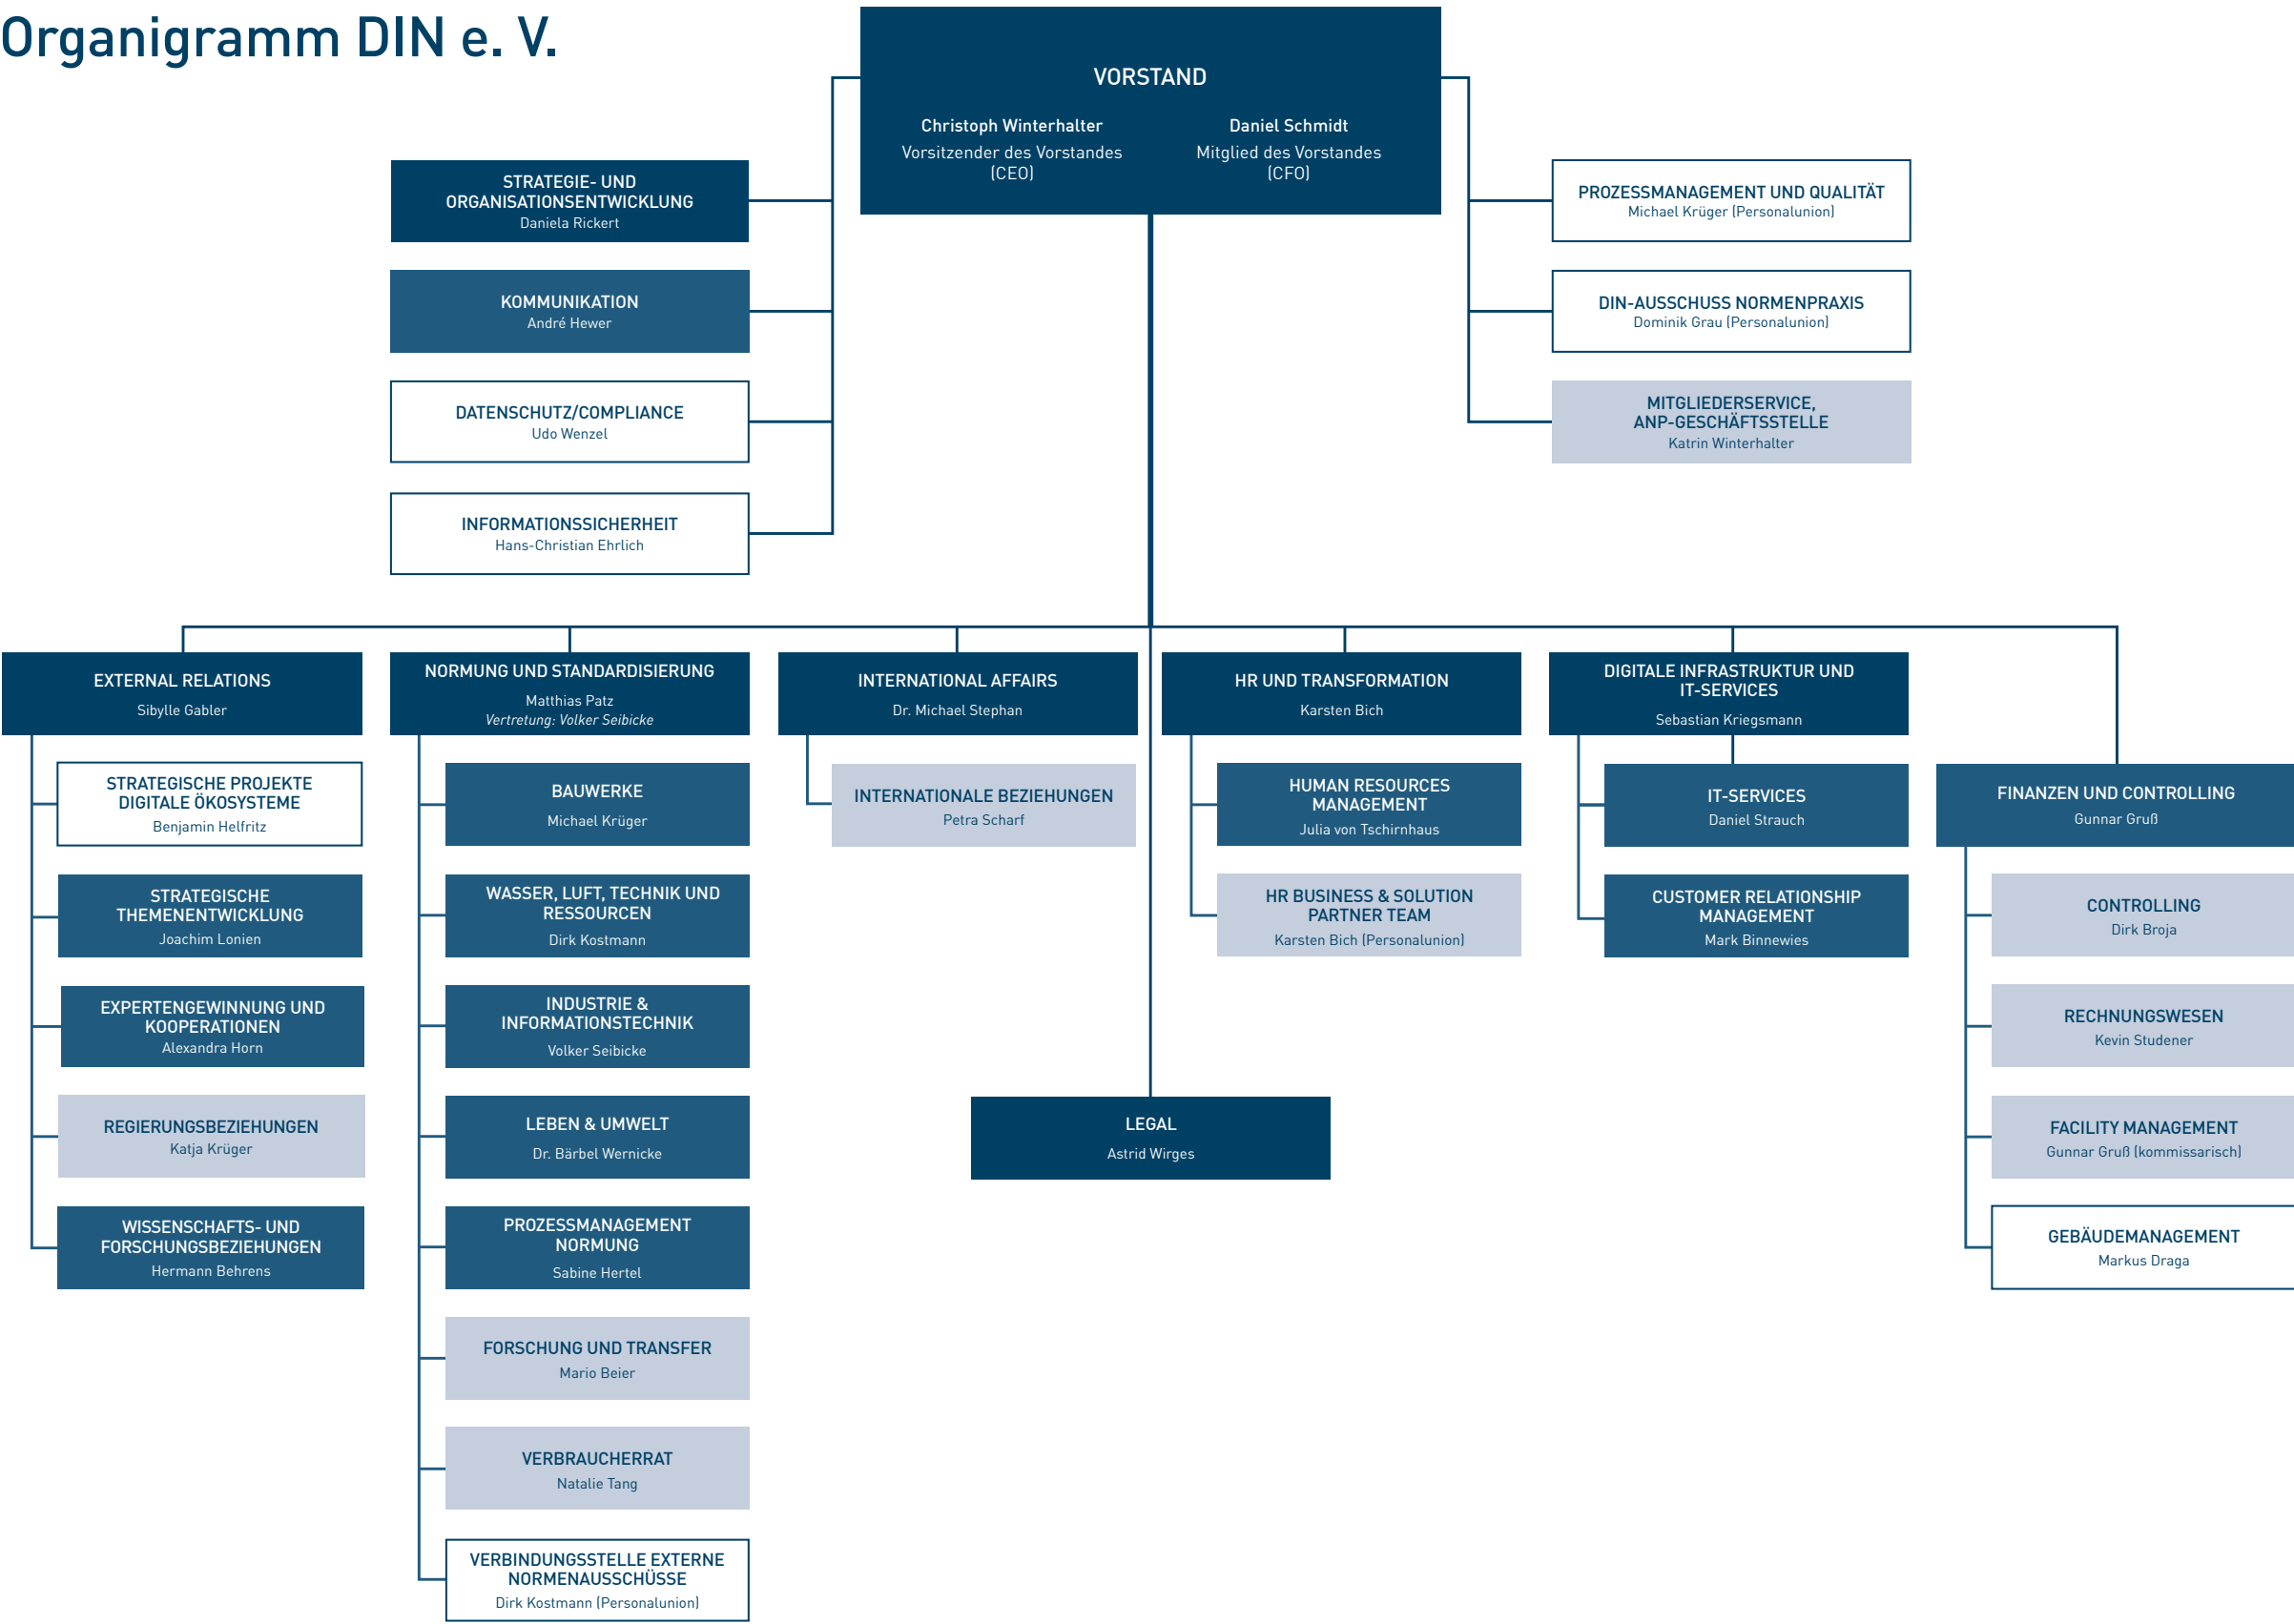

Organigramm DIN e. V.

LEGENDE

- Geschäftsleitung
- Fach- und Querschnittsfunktion
- Abteilung
- Gruppe