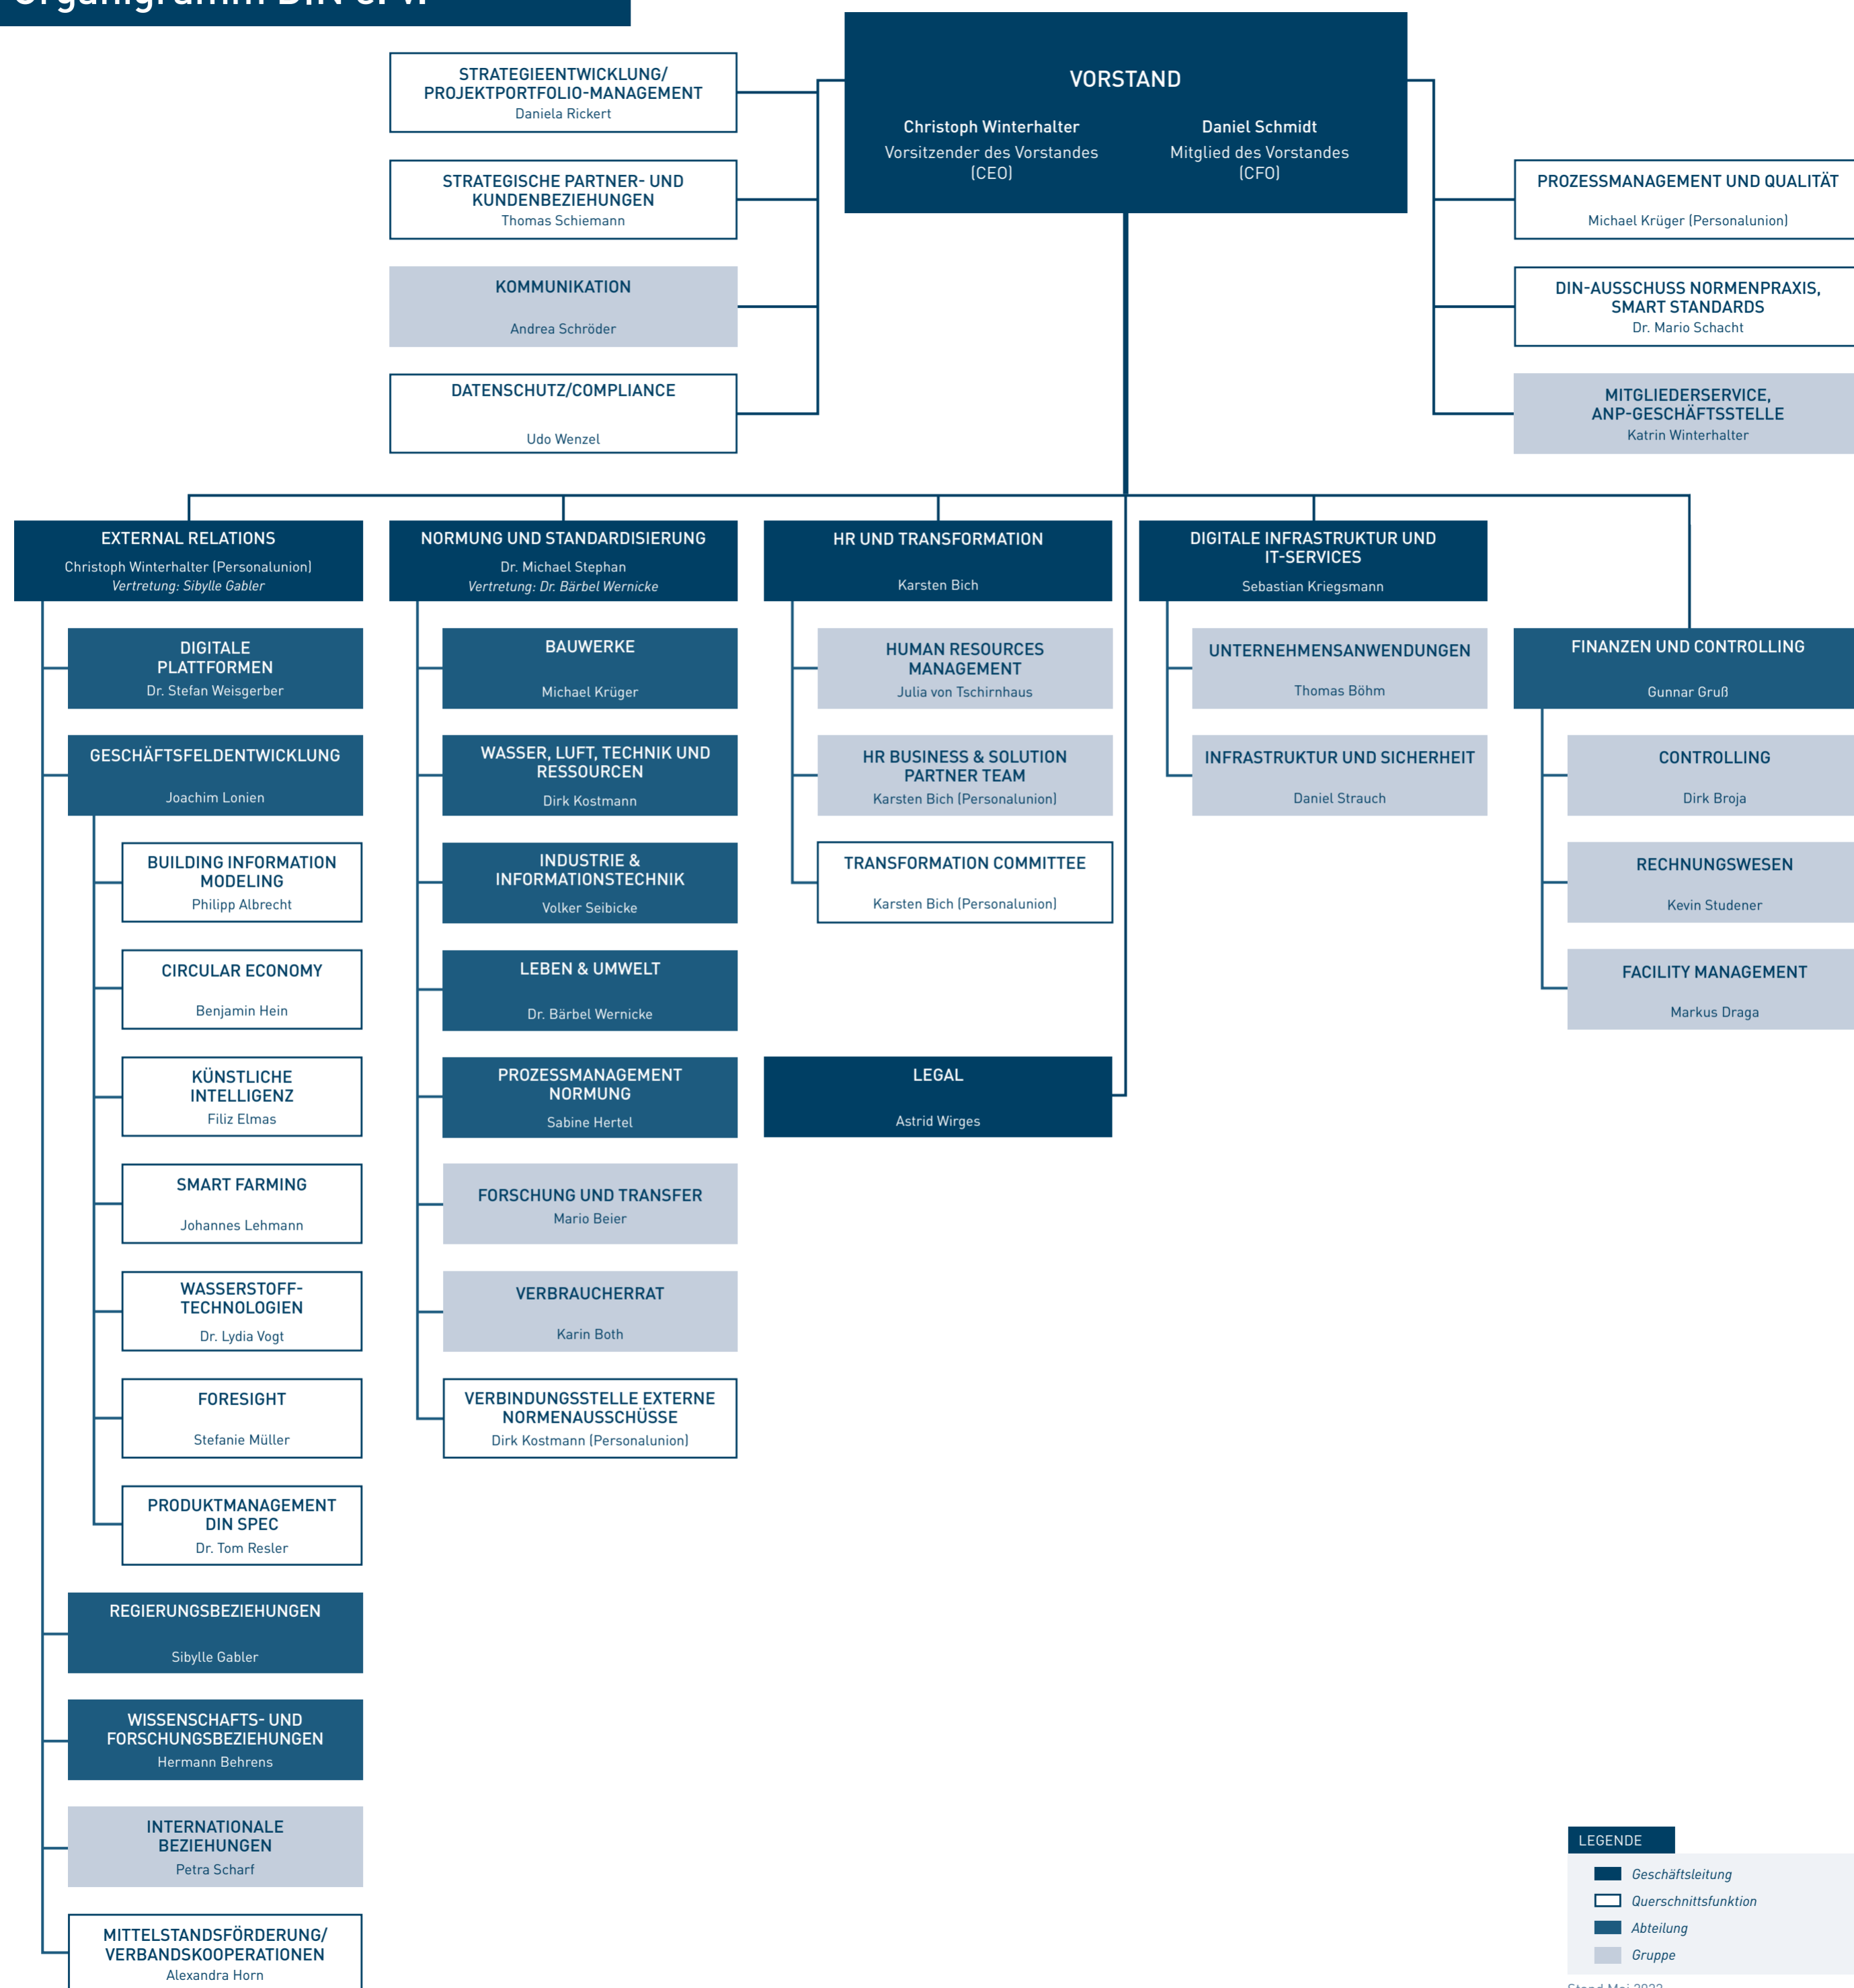

Organigramm DIN e. V.

LEGENDE

- Geschäftsleitung
- Querschnittsfunktion
- Abteilung
- Gruppe