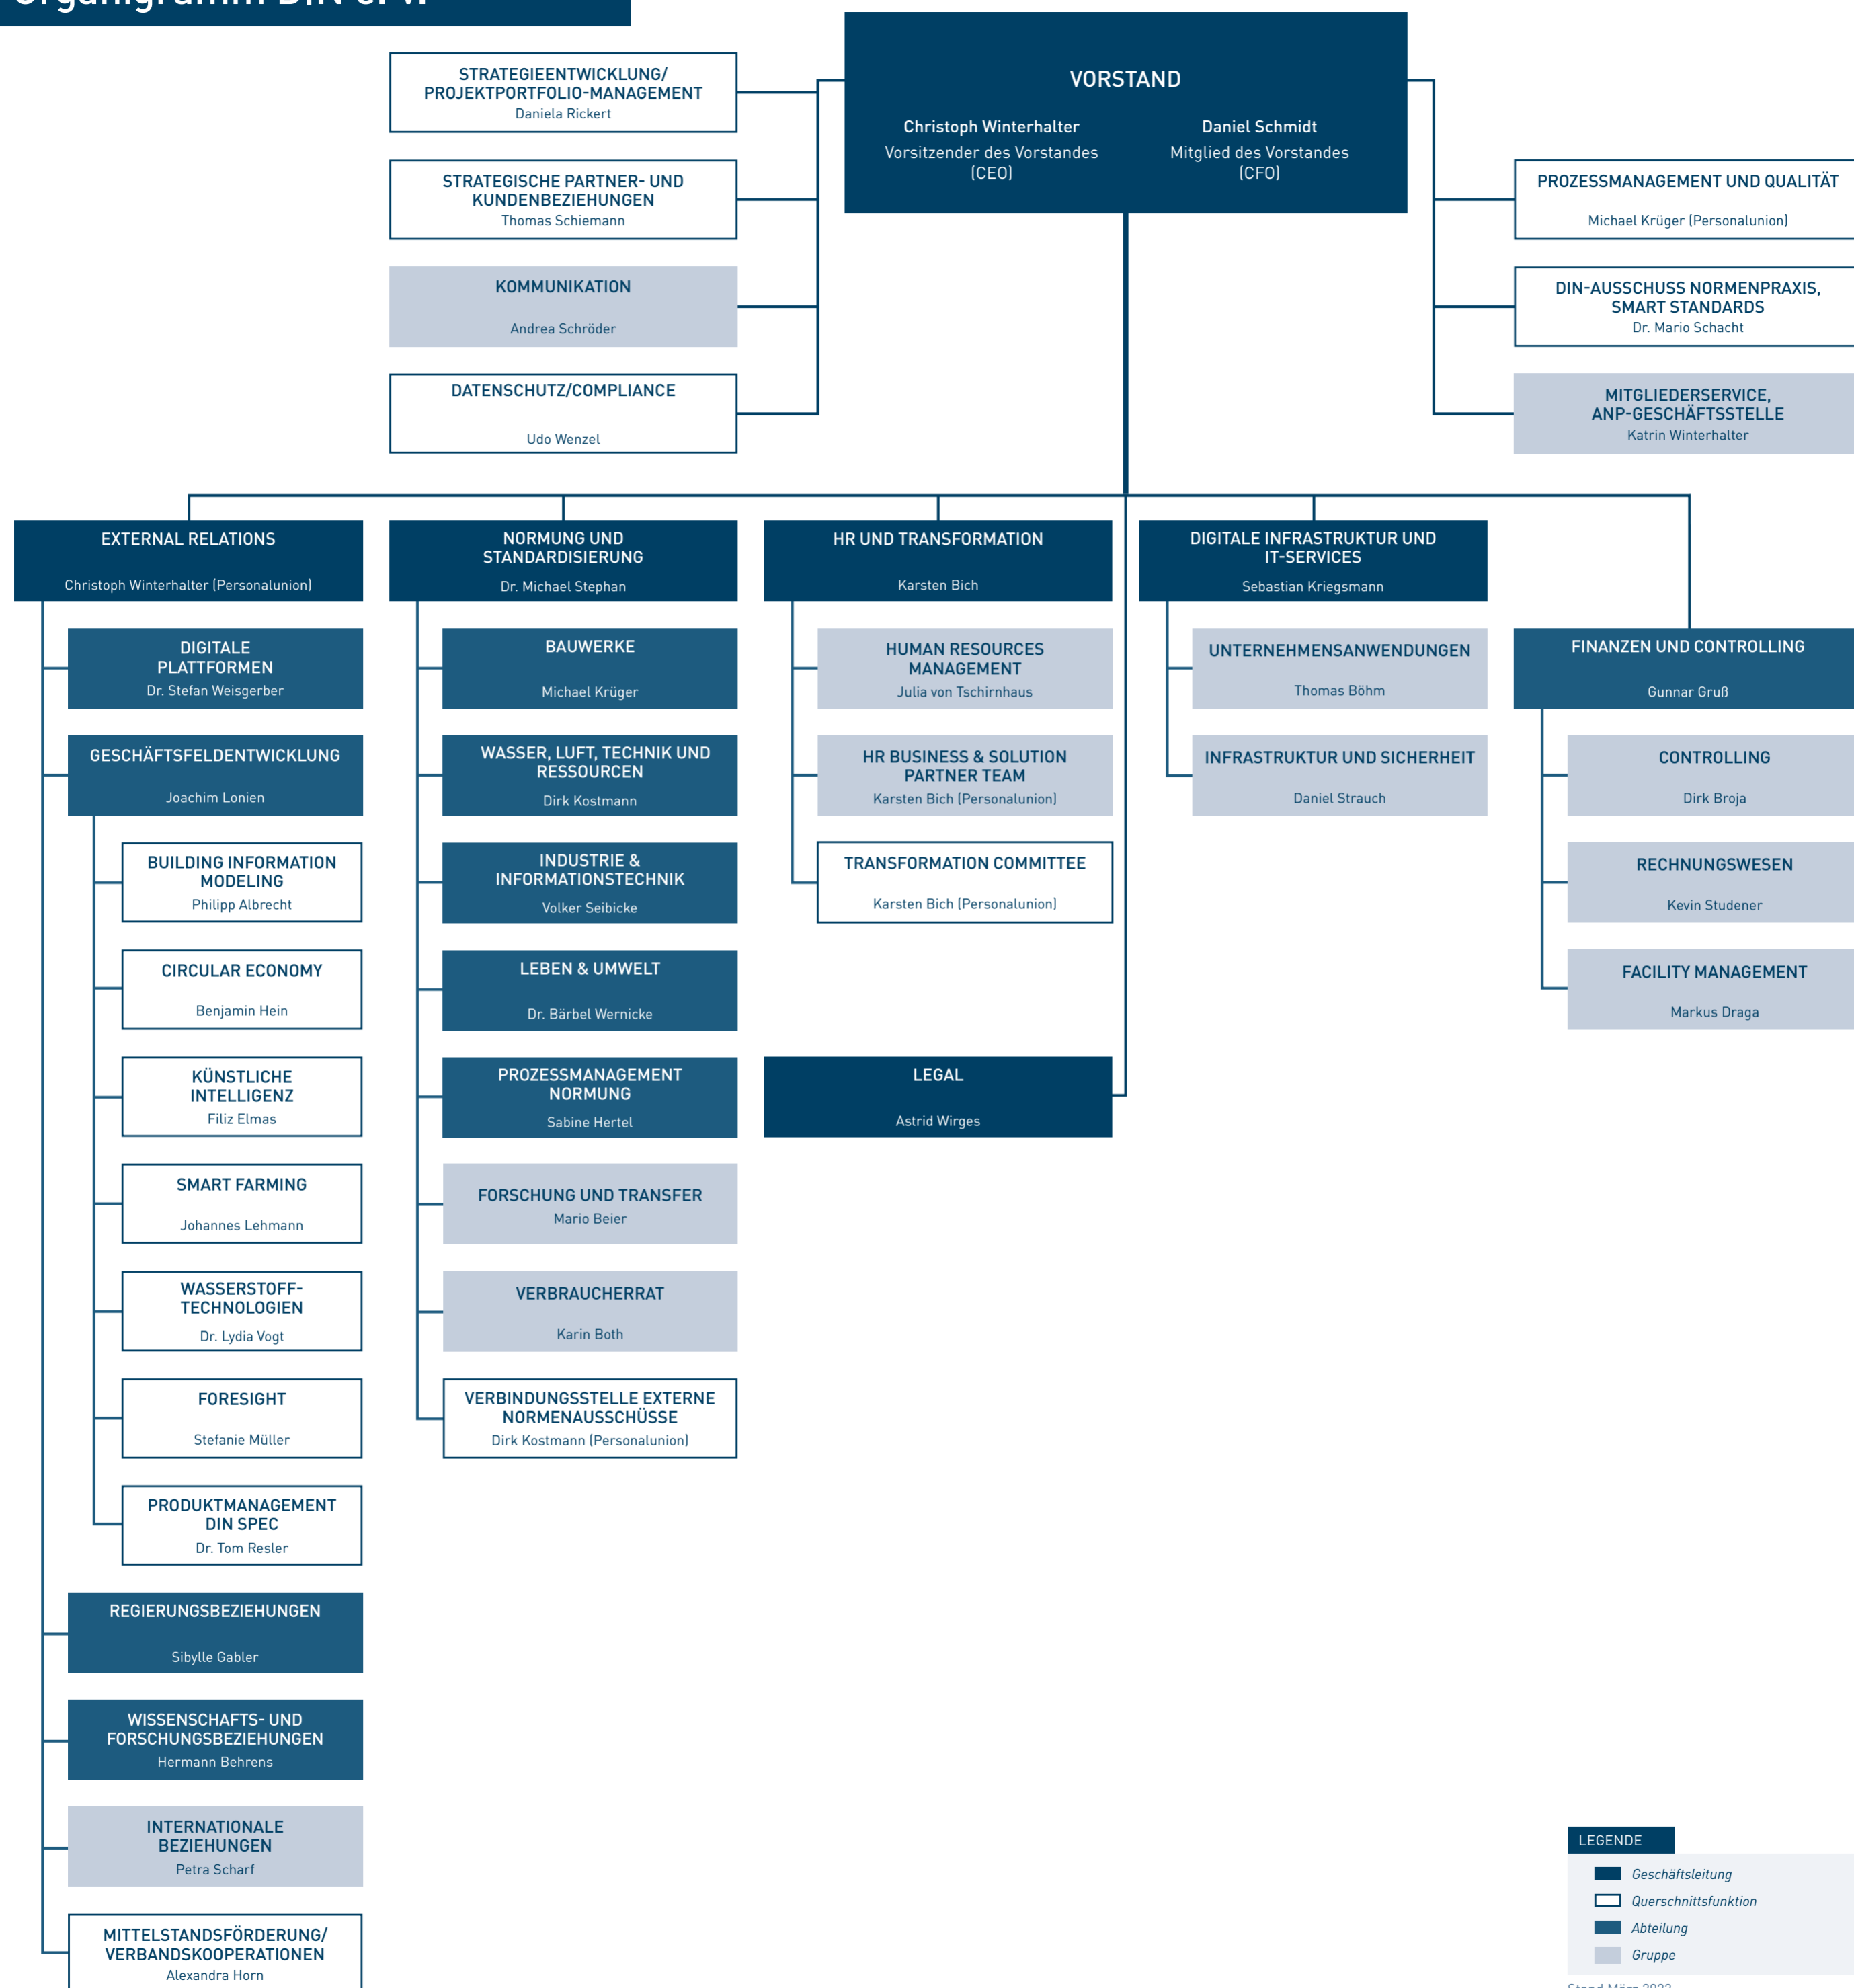

Organigramm DIN e. V.

LEGENDE

- Geschäftsleitung
- Querschnittsfunktion
- Abteilung
- Gruppe

Stand März 2022