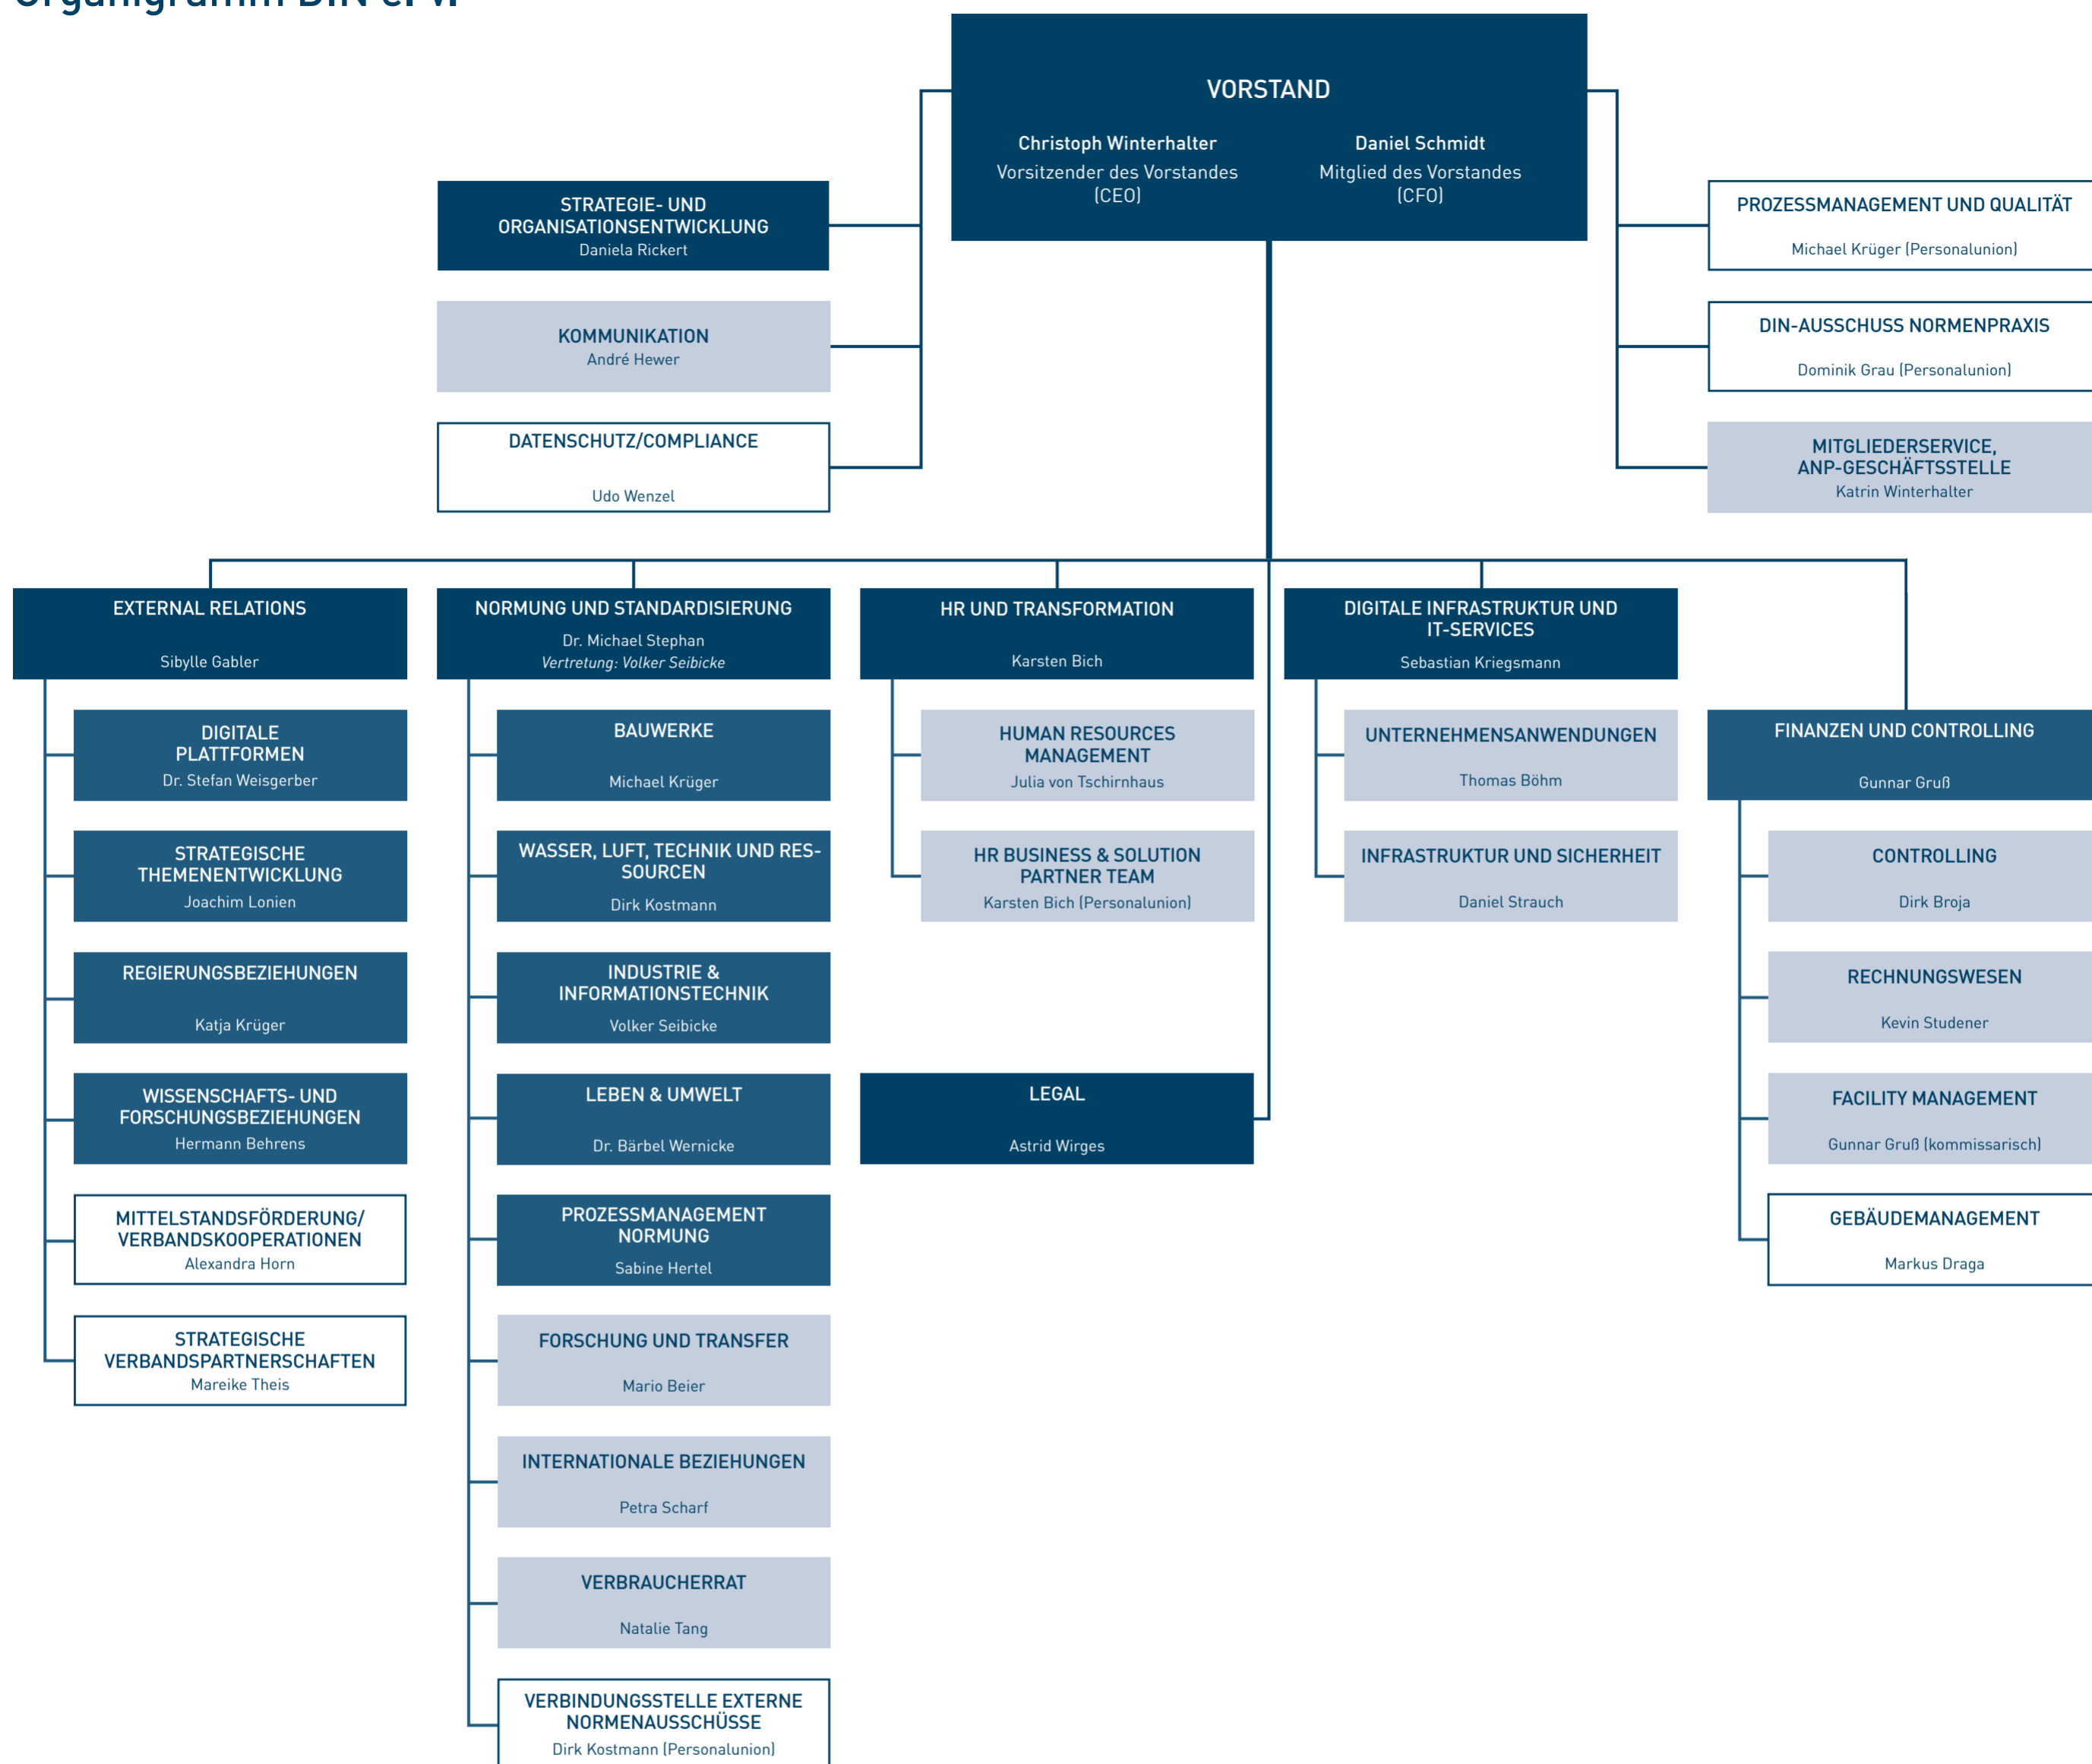

Organigramm DIN e. V.

LEGENDE

- Geschäftsleitung
- Querschnittsfunktion
- Abteilung
- Gruppe