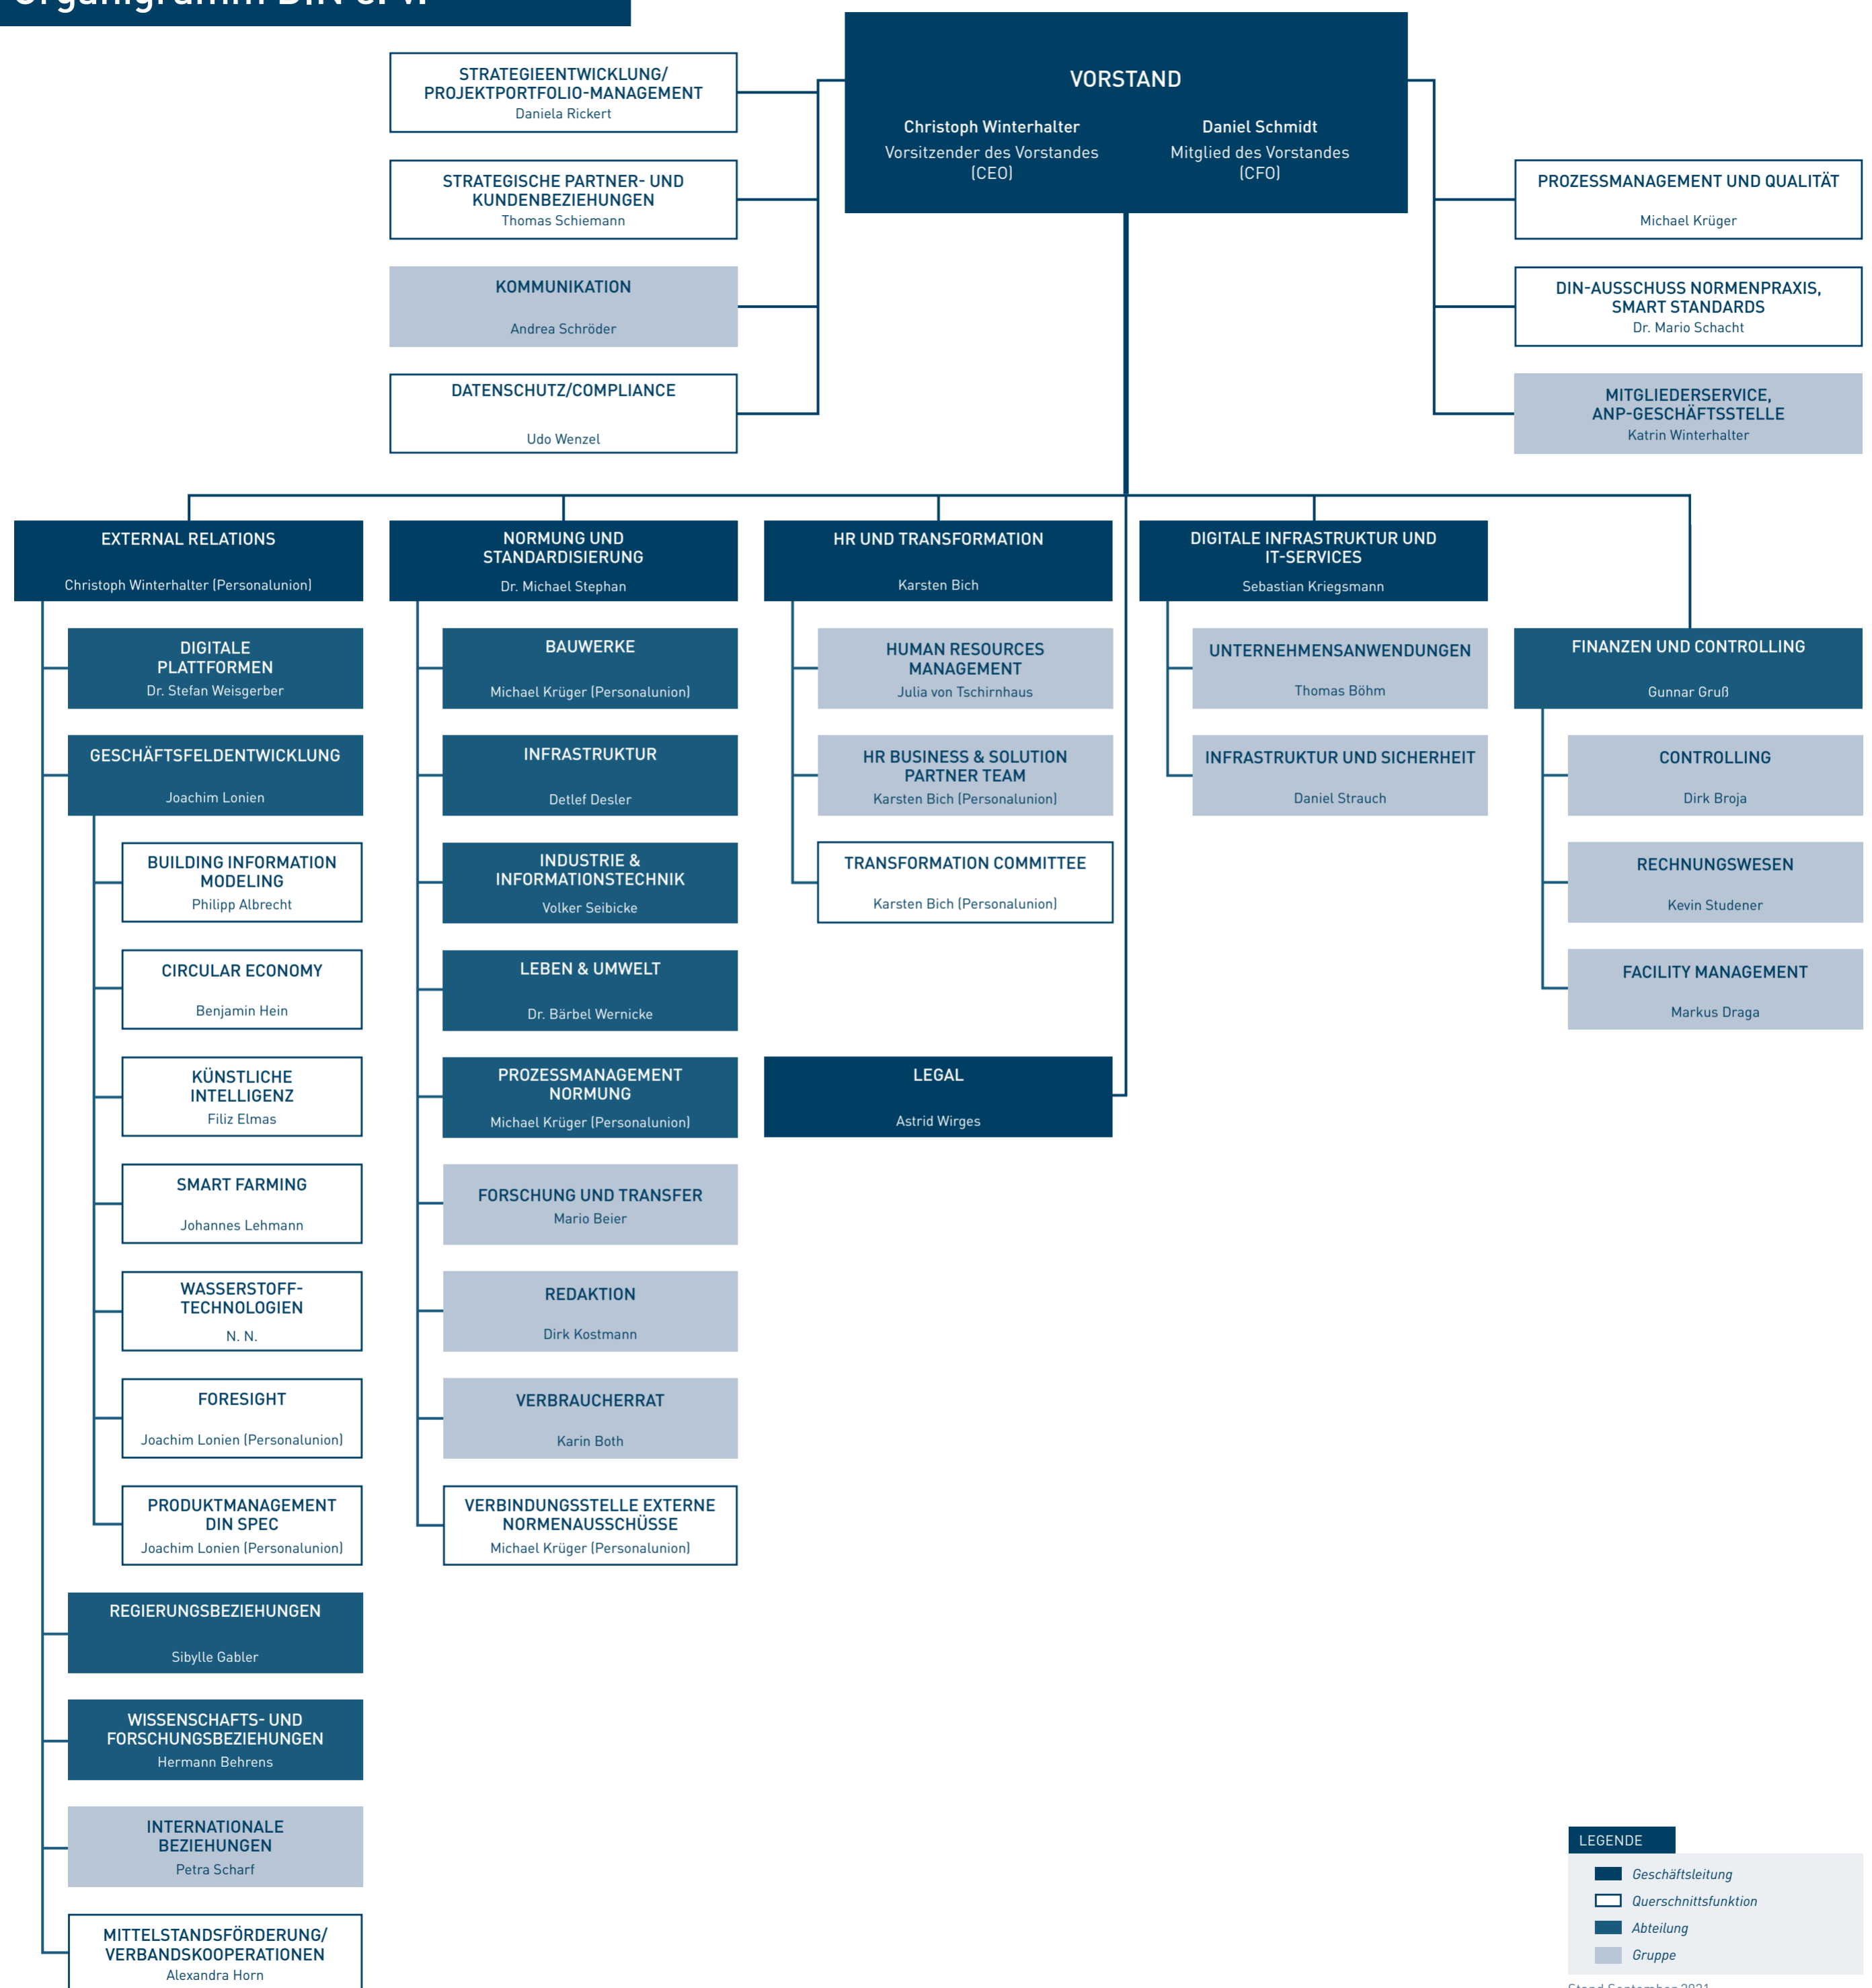

# Organigramm DIN e. V.

**LEGENDE**

- Geschäftsleitung
- Querschnittsfunktion
- Abteilung
- Gruppe