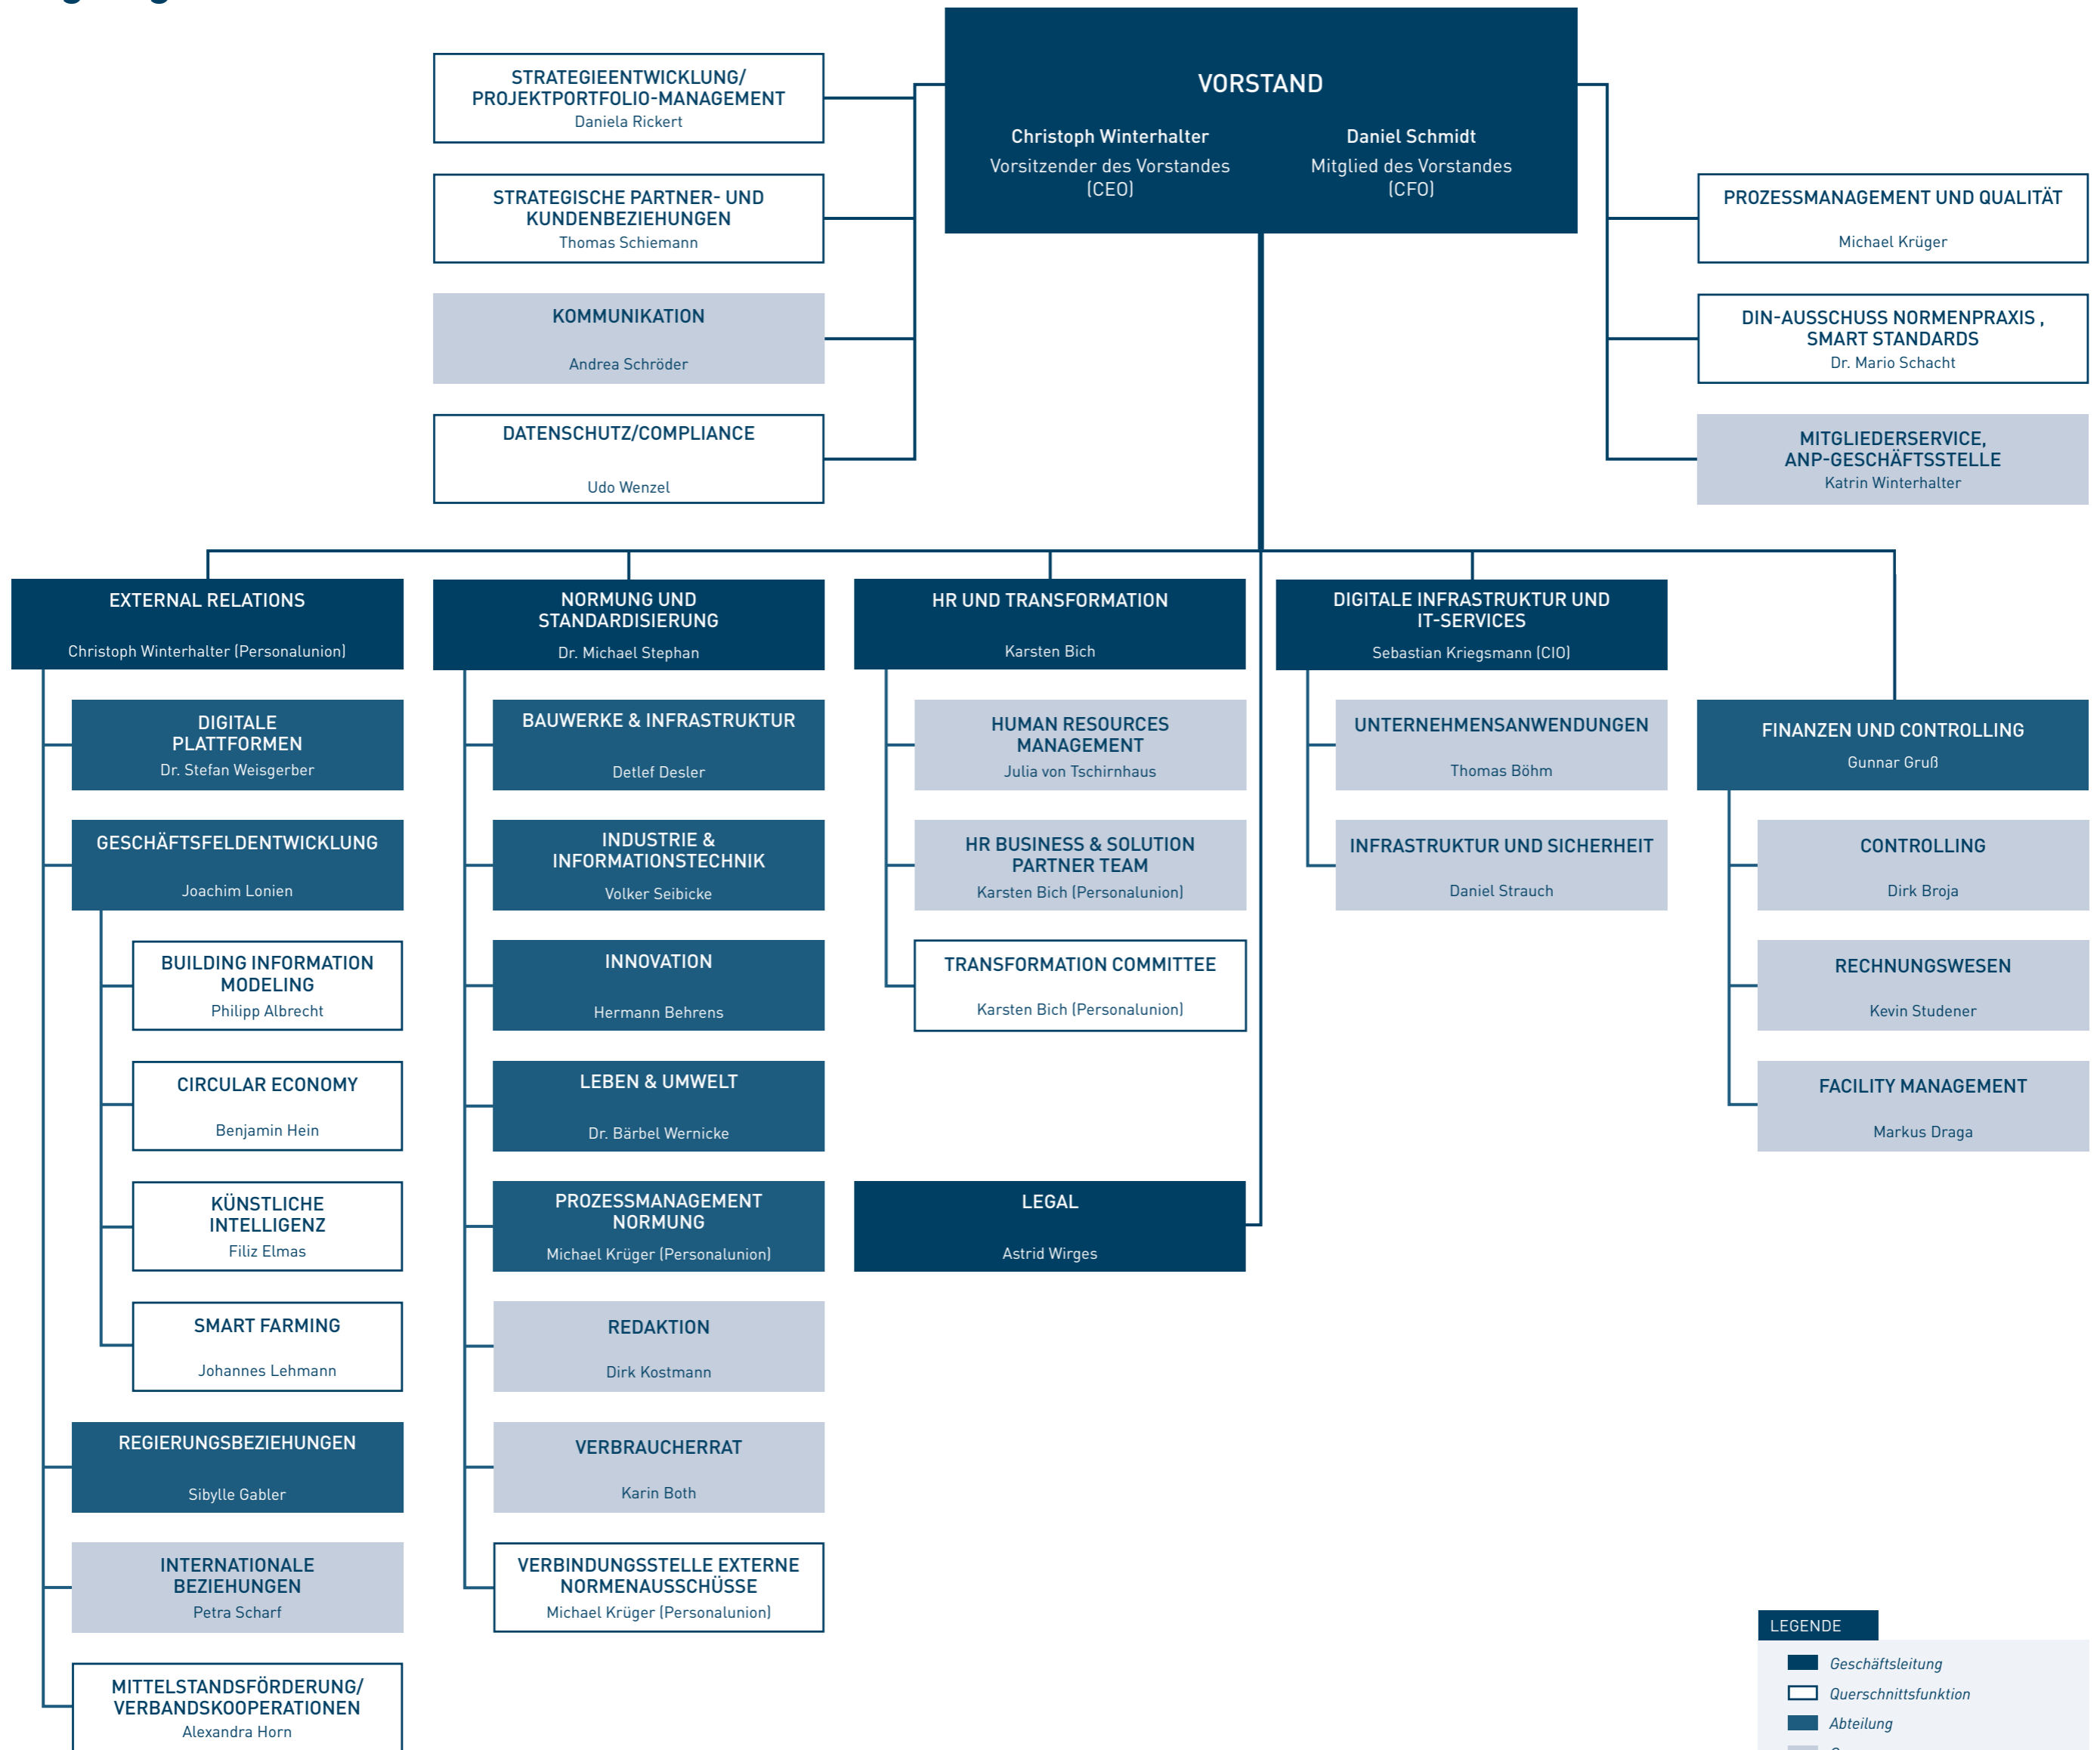

Organigramm DIN e. V.

LEGENDE

- Geschäftsleitung
- Querschnittsfunktion
- Abteilung
- Gruppe