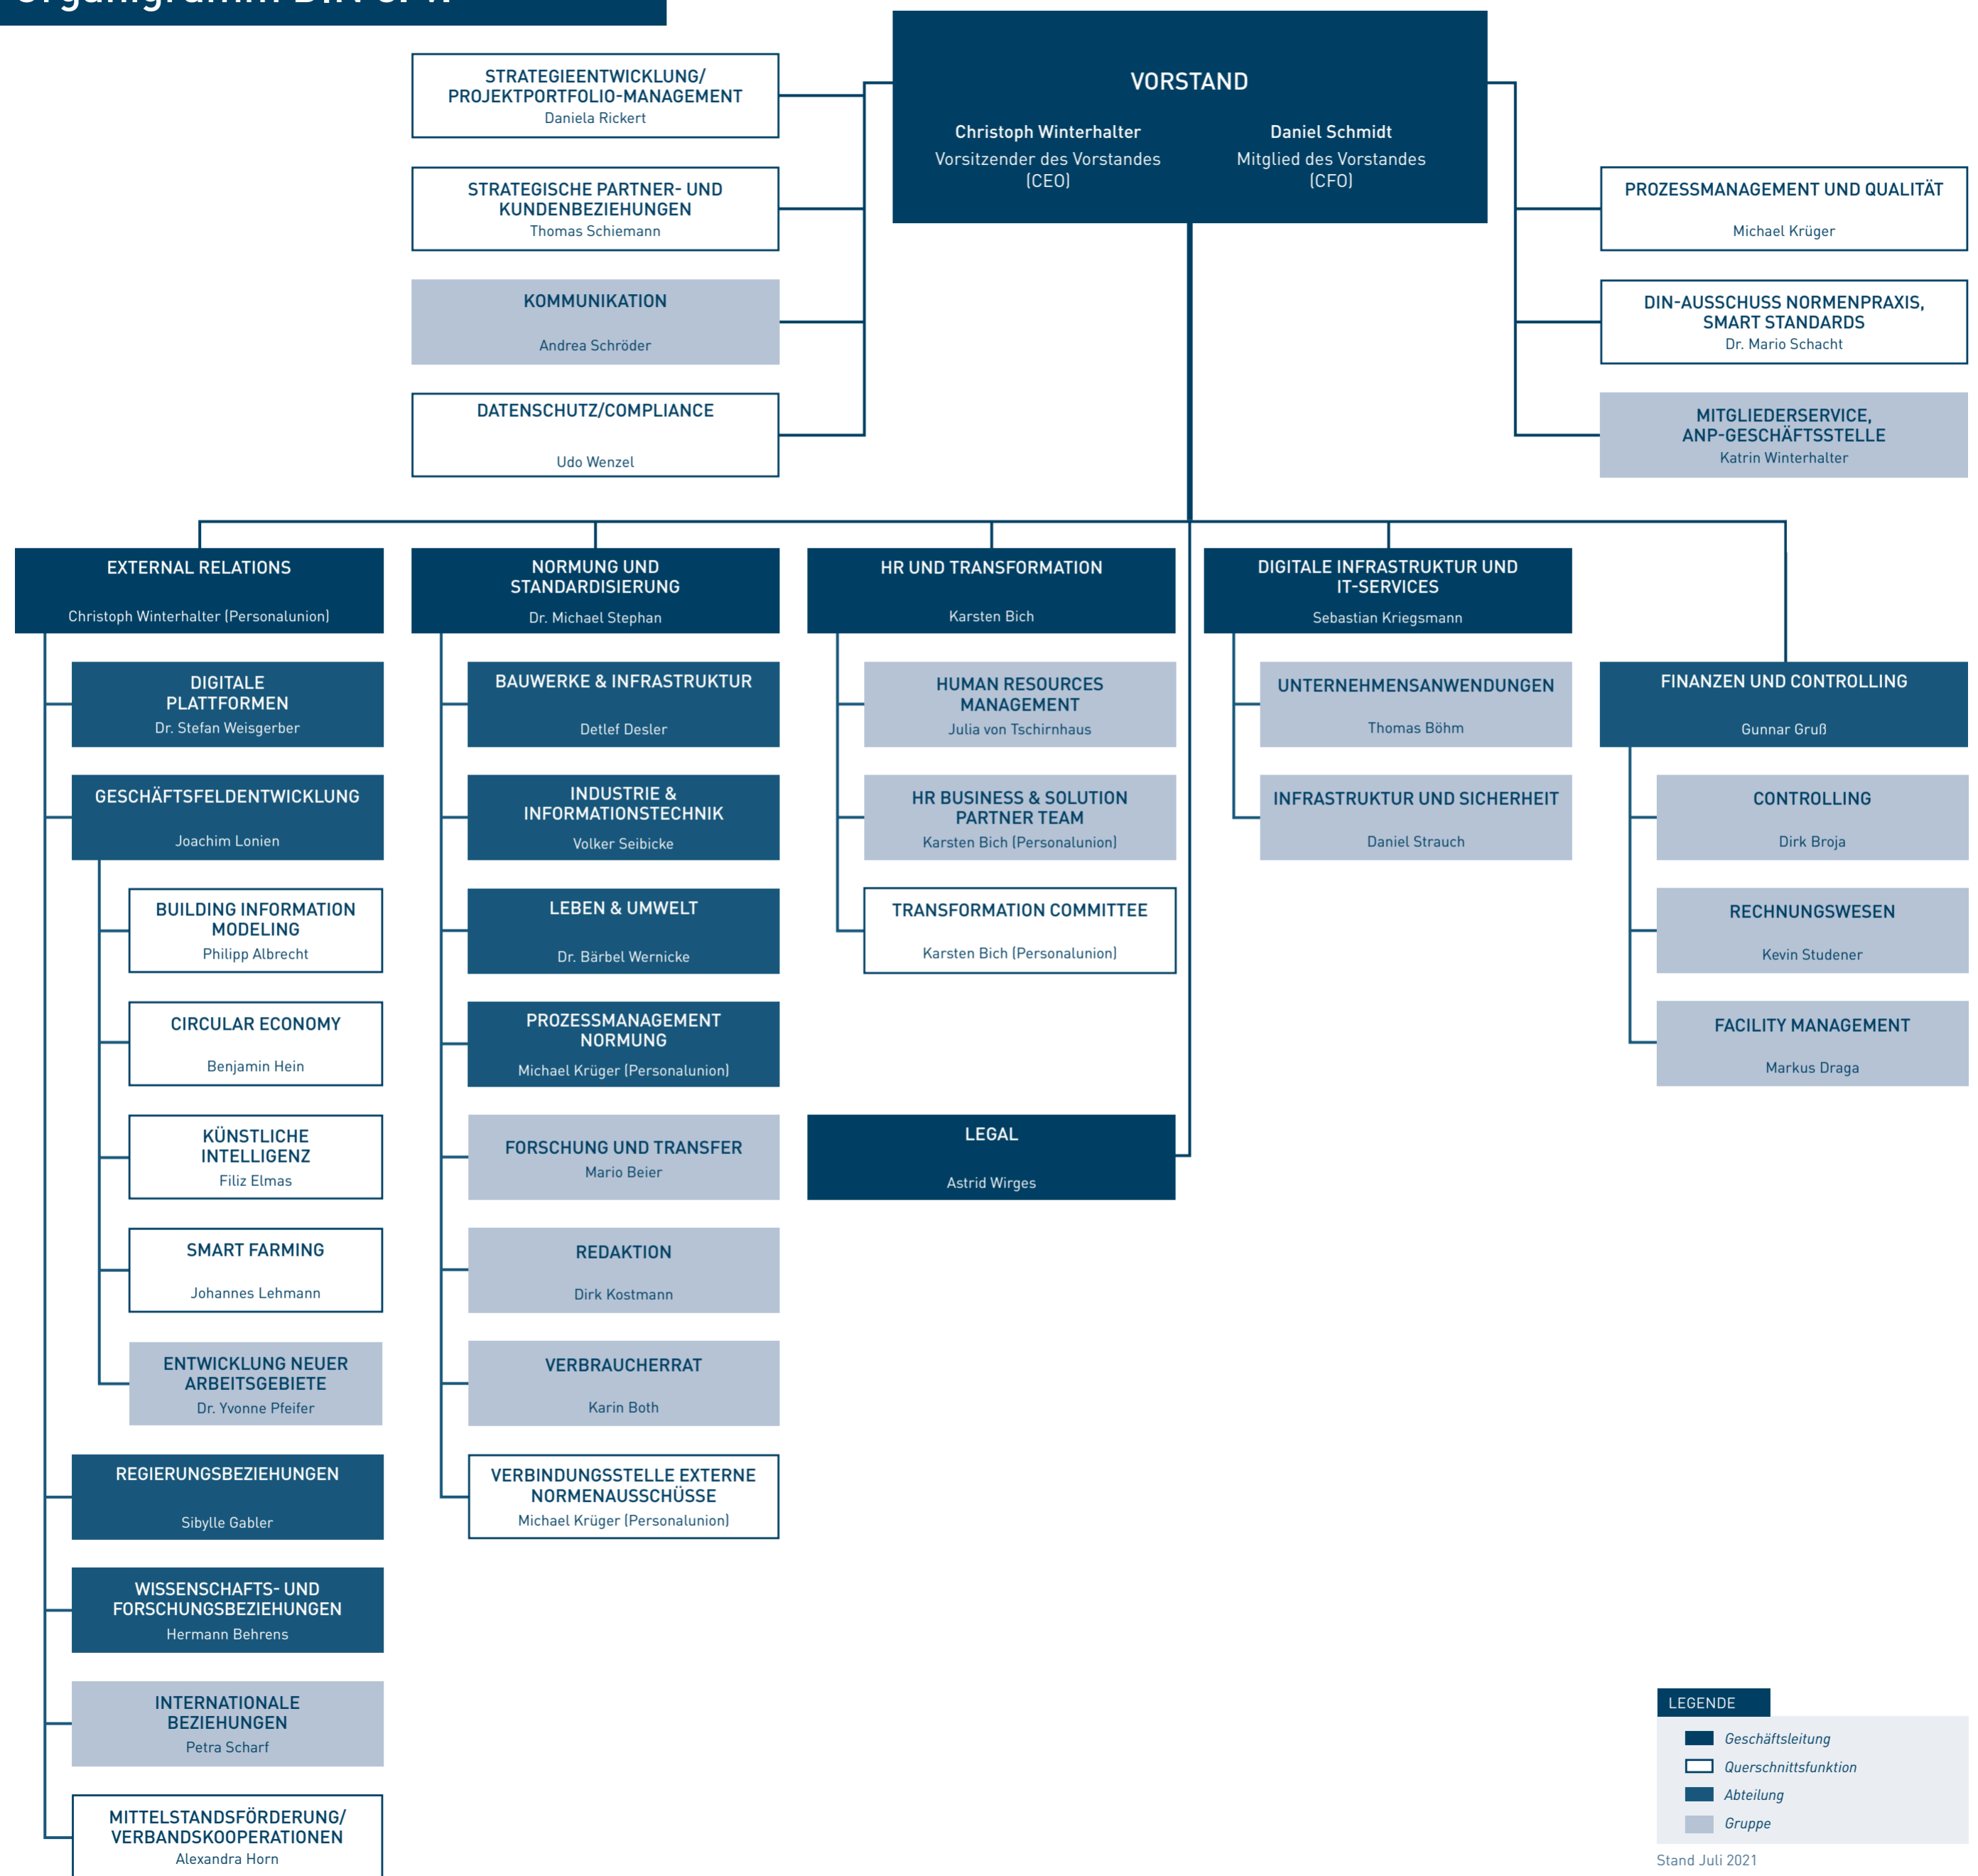

Organigramm DIN e. V.

LEGENDE

- Geschäftsleitung
- Querschnittsfunktion
- Abteilung
- Gruppe