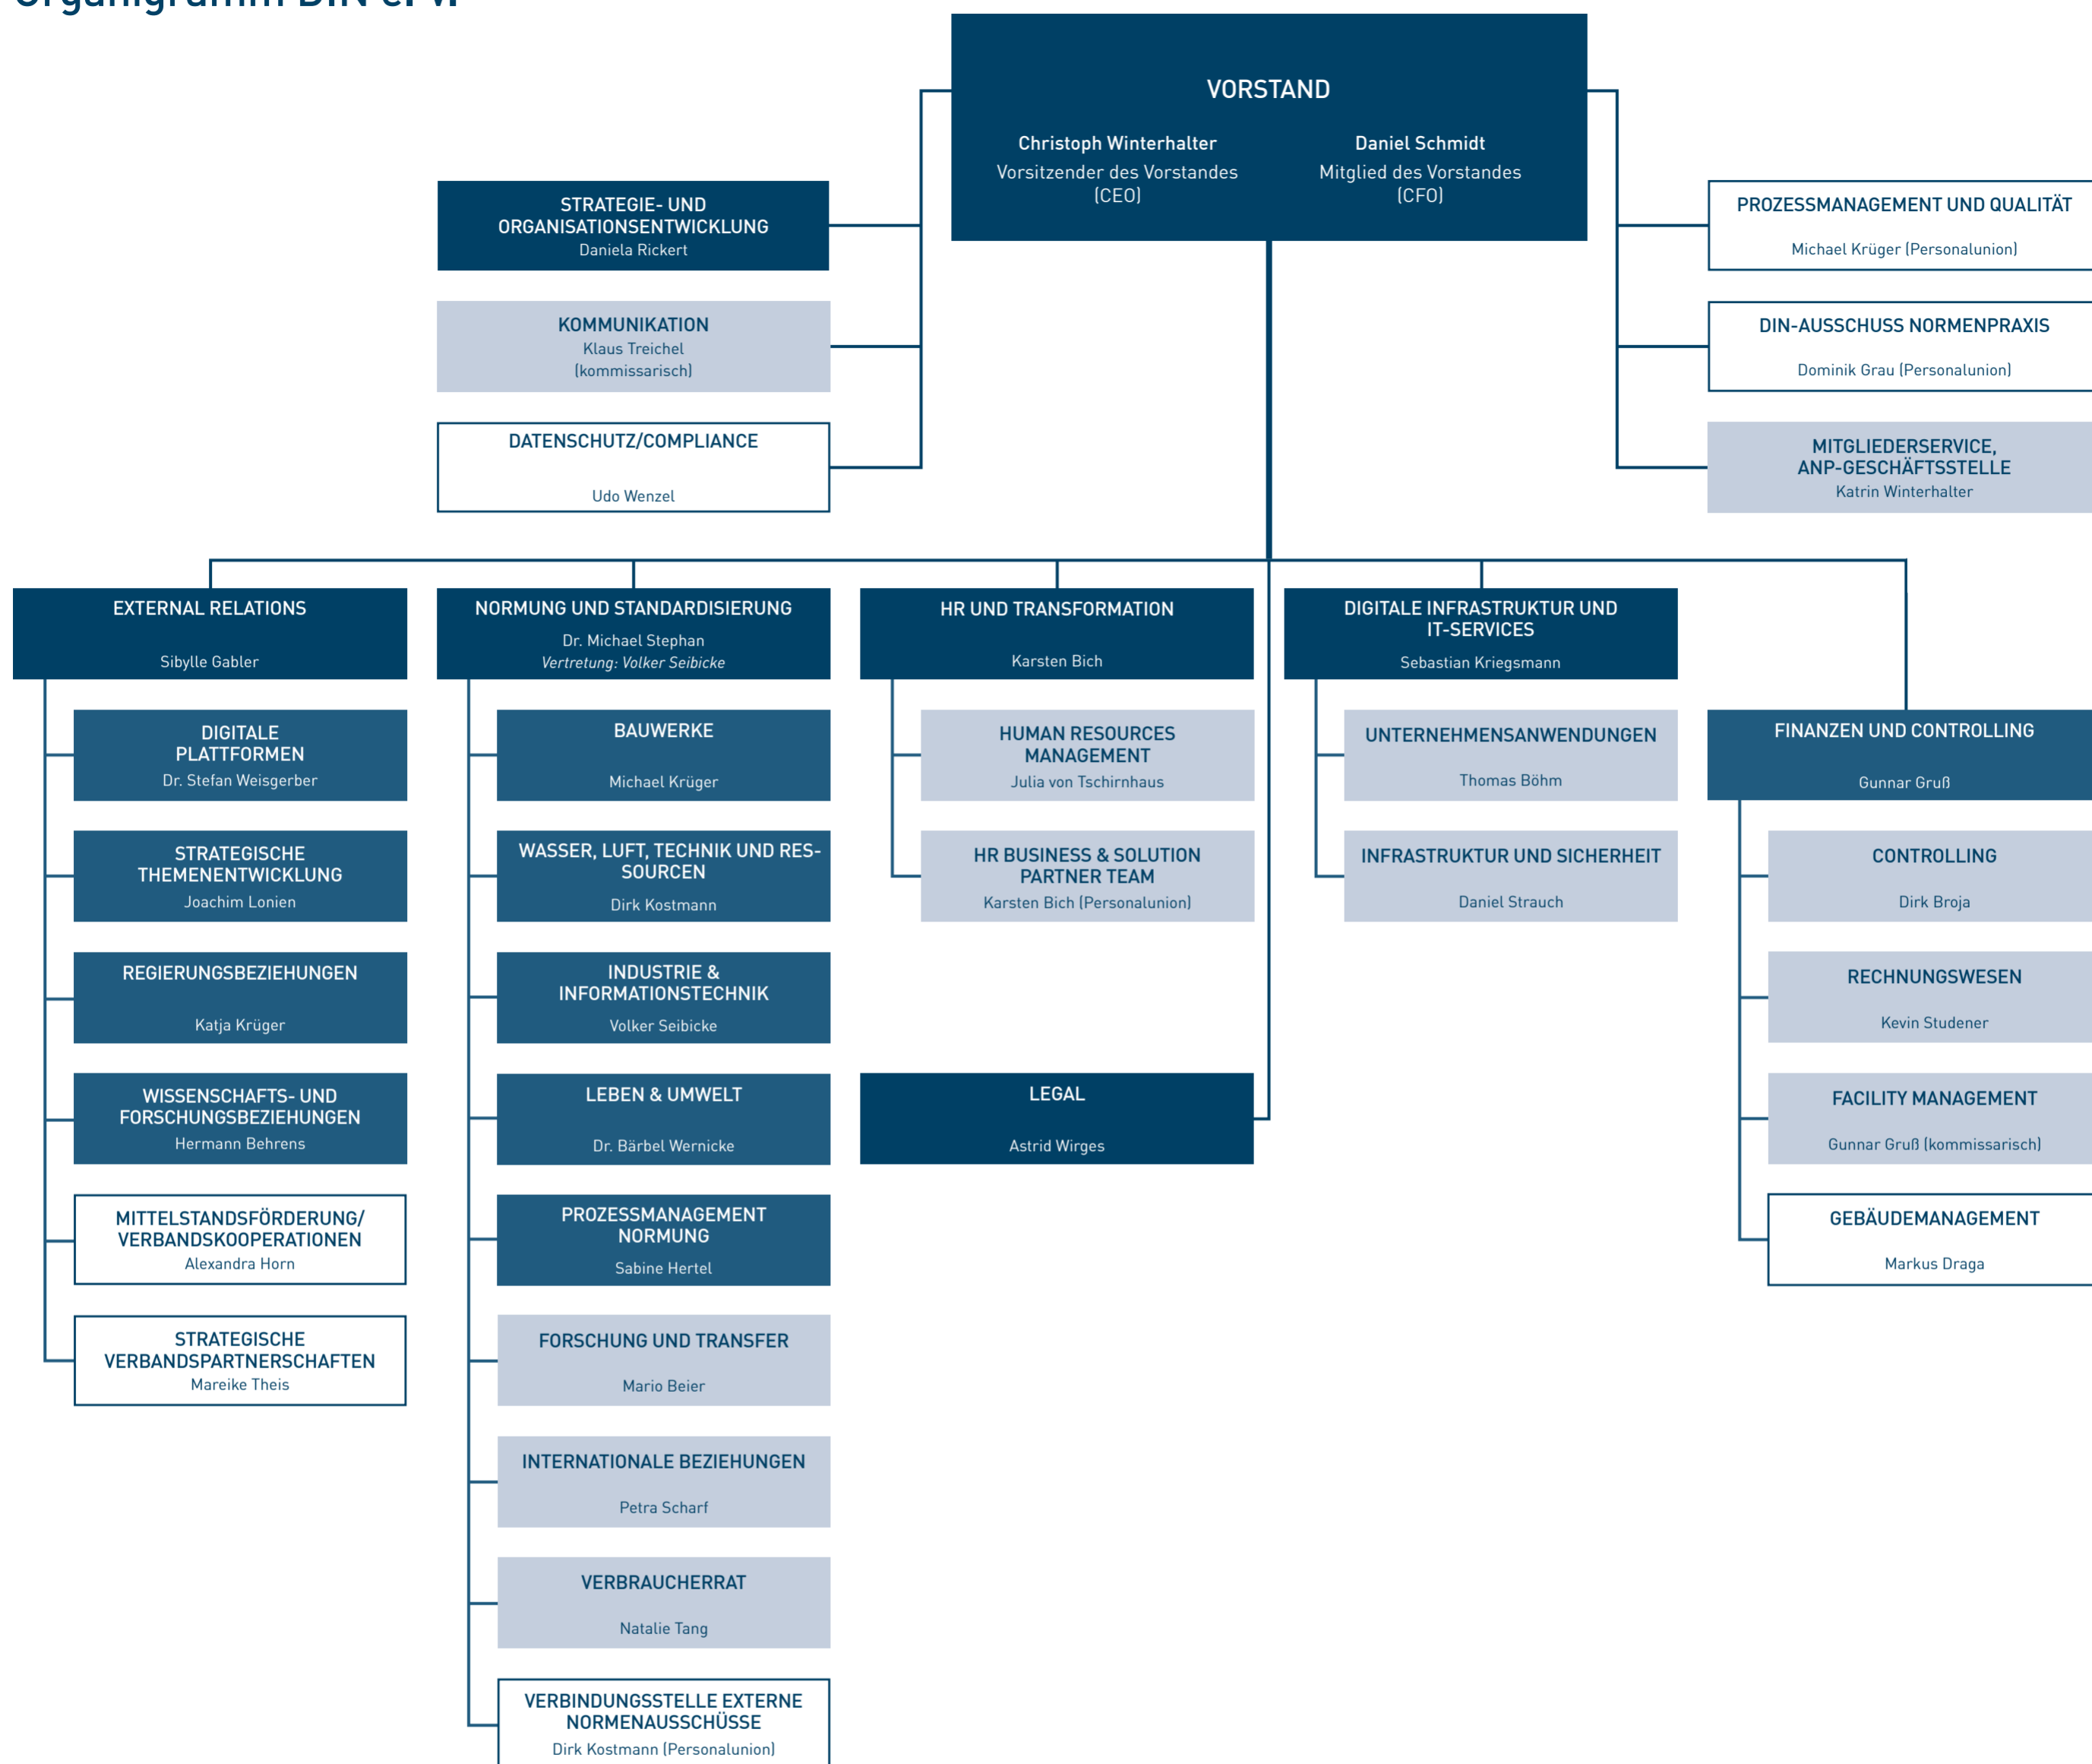

Organigramm DIN e. V.

LEGENDE

- Geschäftsleitung
- Querschnittsfunktion
- Abteilung
- Gruppe