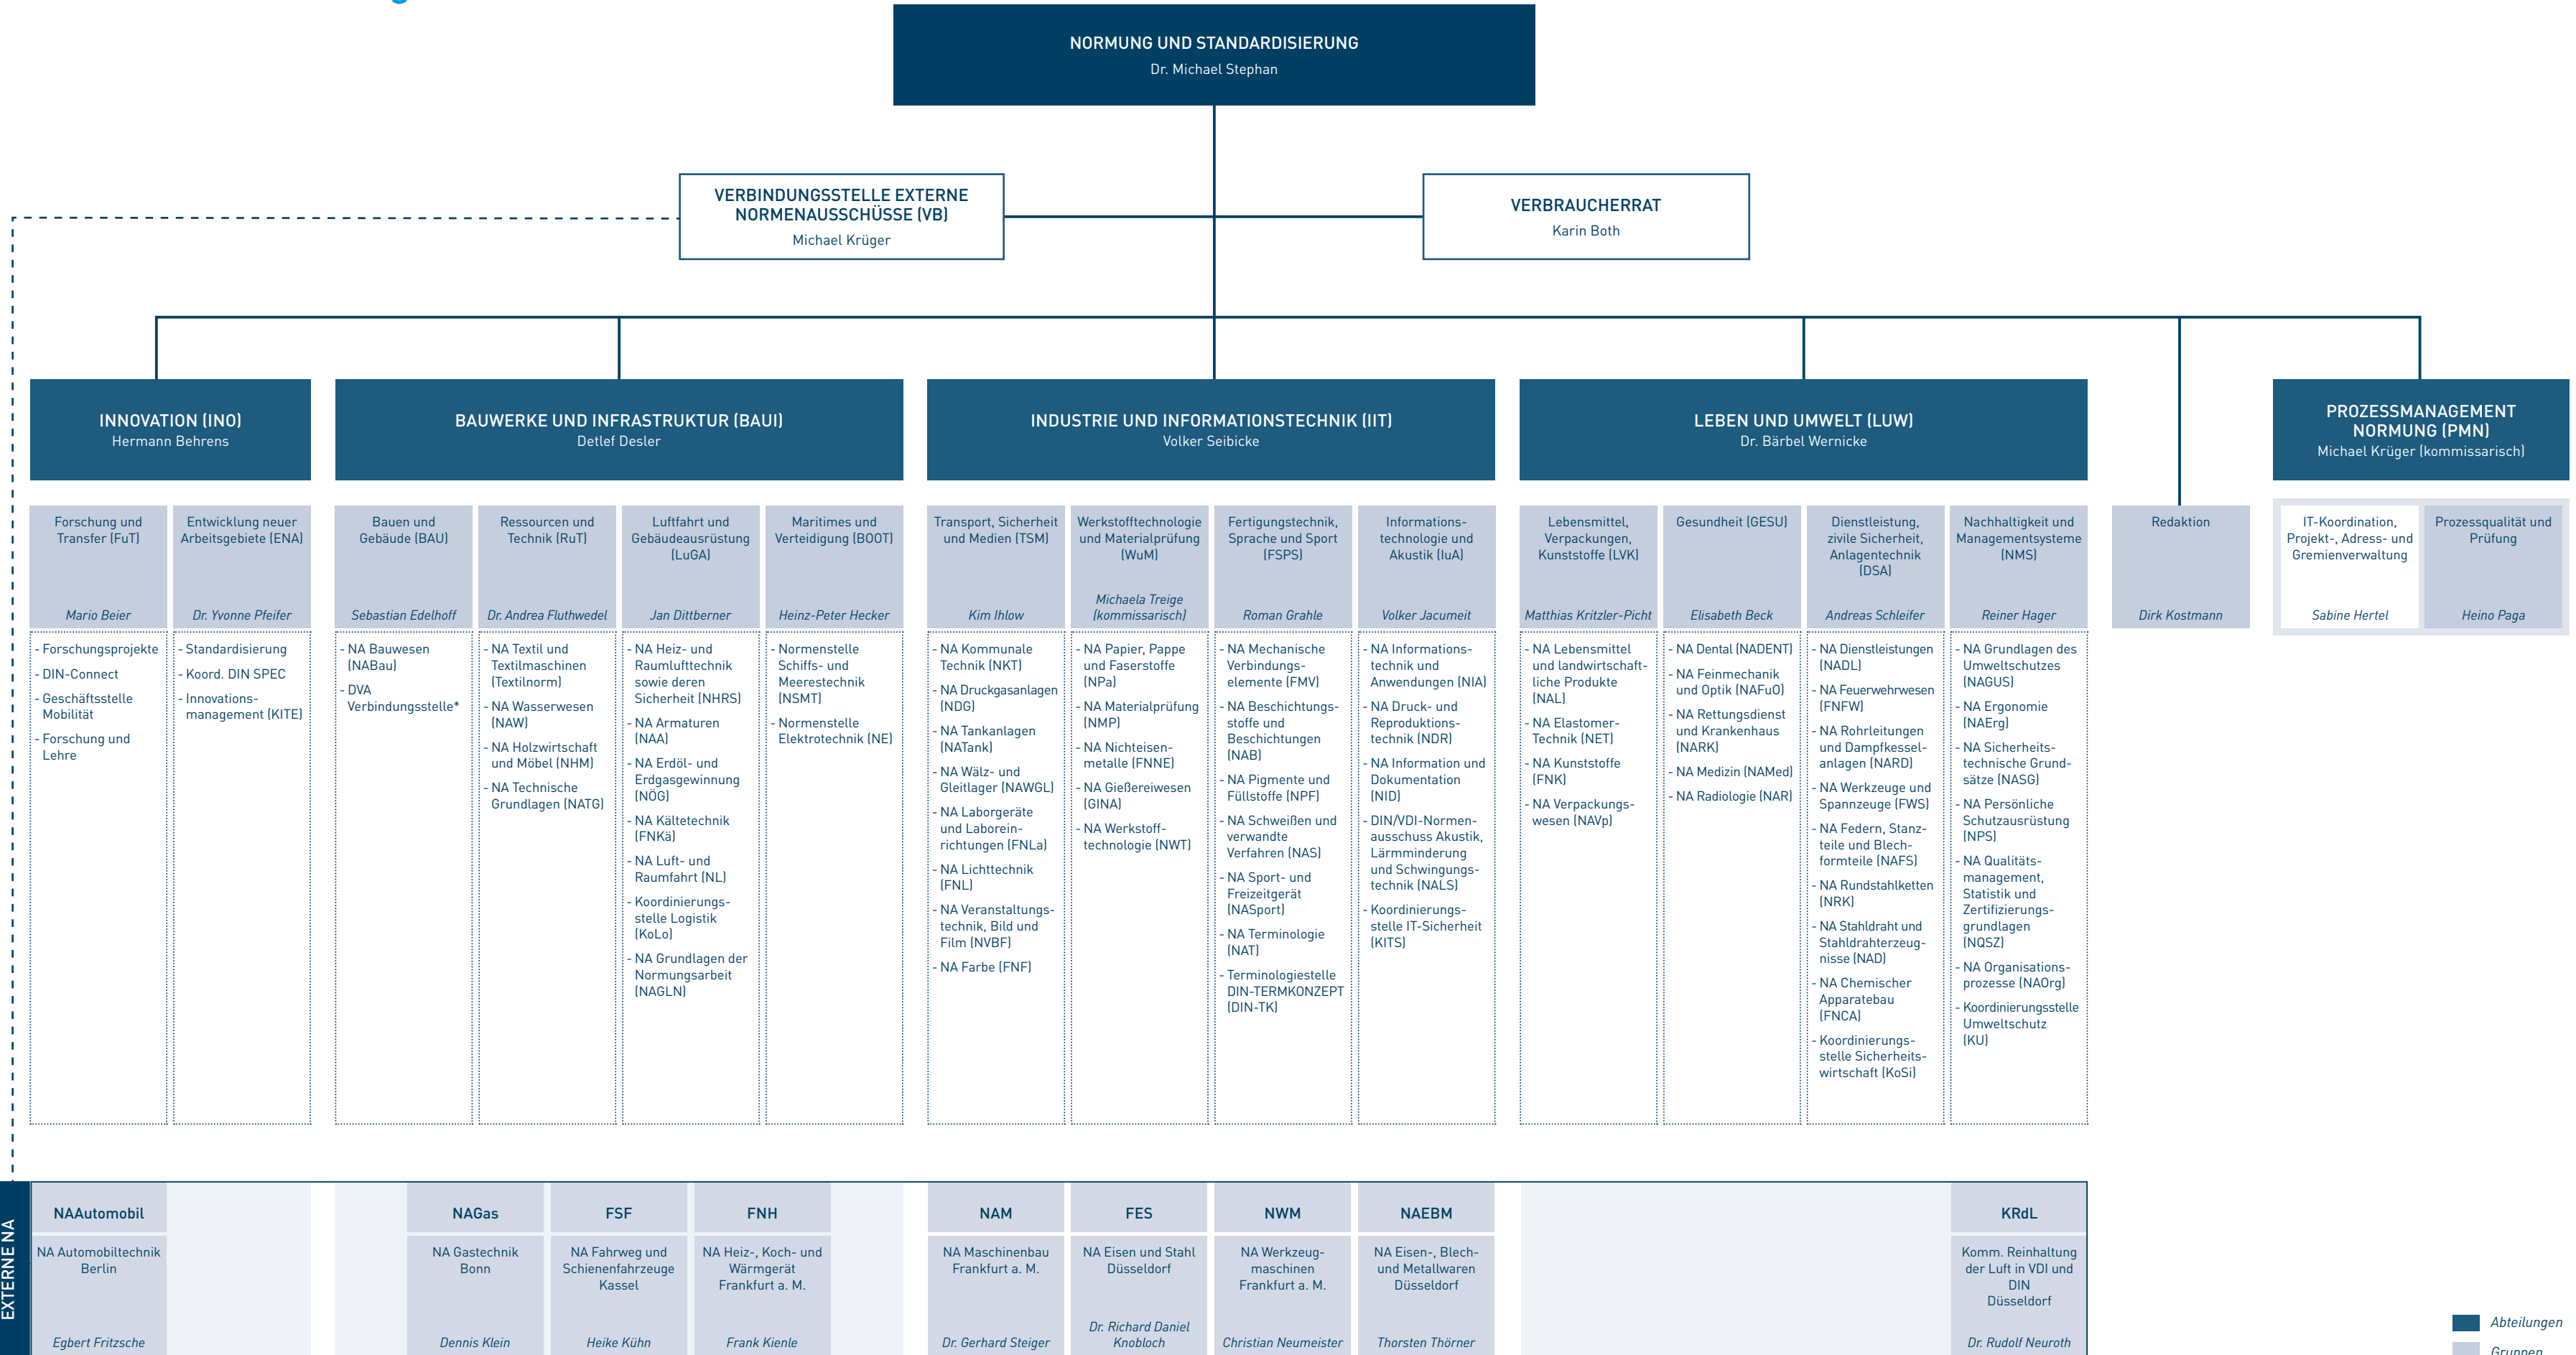

Geschäftsleitungsbereich Normung und Standardisierung (NuS)

Anmerkung: Die Darstellung der externen NA unterhalb einer Gruppe bedeutet nicht, dass diese NA ausschließlich mit dieser Gruppe in Beziehung stehen. Weiterführende Informationen zu den DIN-Normenausschüssen sind zu finden unter: <https://www.din.de/de/mitwirken/normenausschuesse>.

* DVA – Deutscher Vergabe- und Vertragsausschuss für Bauleistungen (einschließlich seiner Hauptausschüsse, z. B. GAEB – Gemeinsamer Ausschuss Elektronik im Bauwesen)