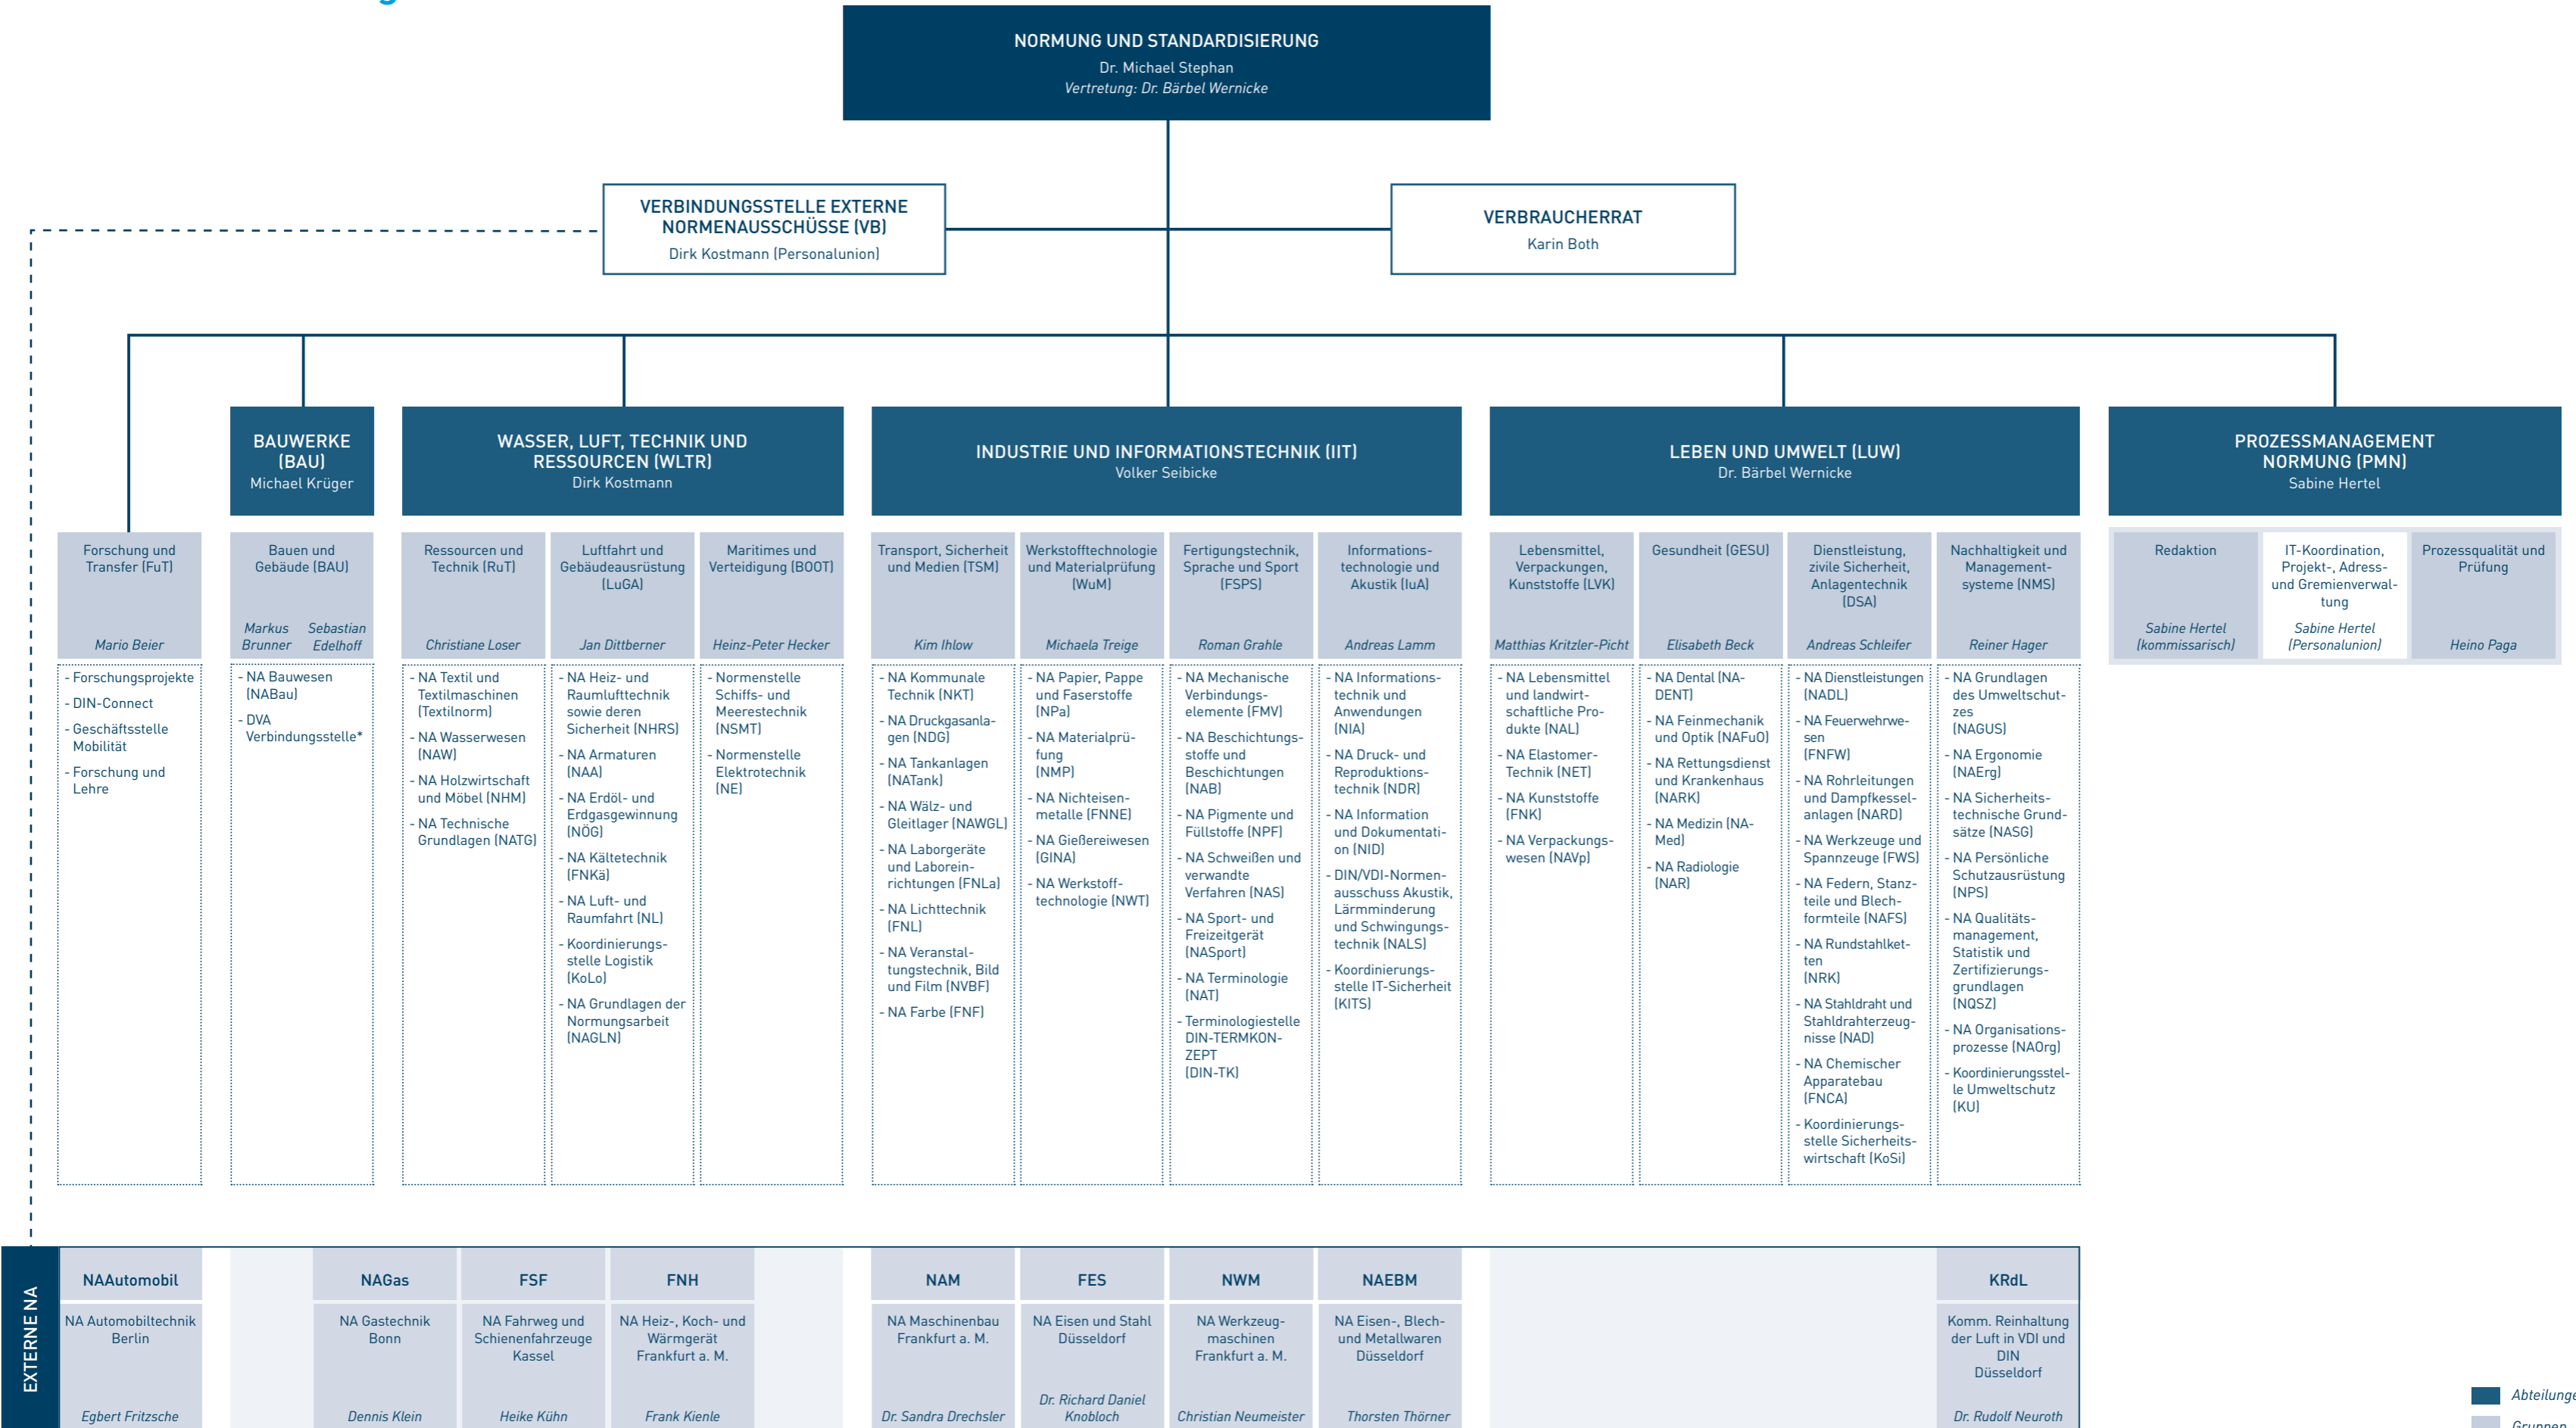

Geschäftsleitungsbereich Normung und Standardisierung (NuS)

Anmerkung: Die Darstellung der externen NA unterhalb einer Gruppe bedeutet nicht, dass diese NA ausschließlich mit dieser Gruppe in Beziehung stehen. Weiterführende Informationen zu den DIN-Normenausschüssen sind zu finden unter: <https://www.din.de/de/mitwirken/normenausschuesse>.

* DVA – Deutscher Vergabe- und Vertragsausschuss für Bauleistungen (einschließlich seiner Hauptausschüsse, z. B. GAEB – Gemeinsamer Ausschuss Elektronik im Bauwesen)