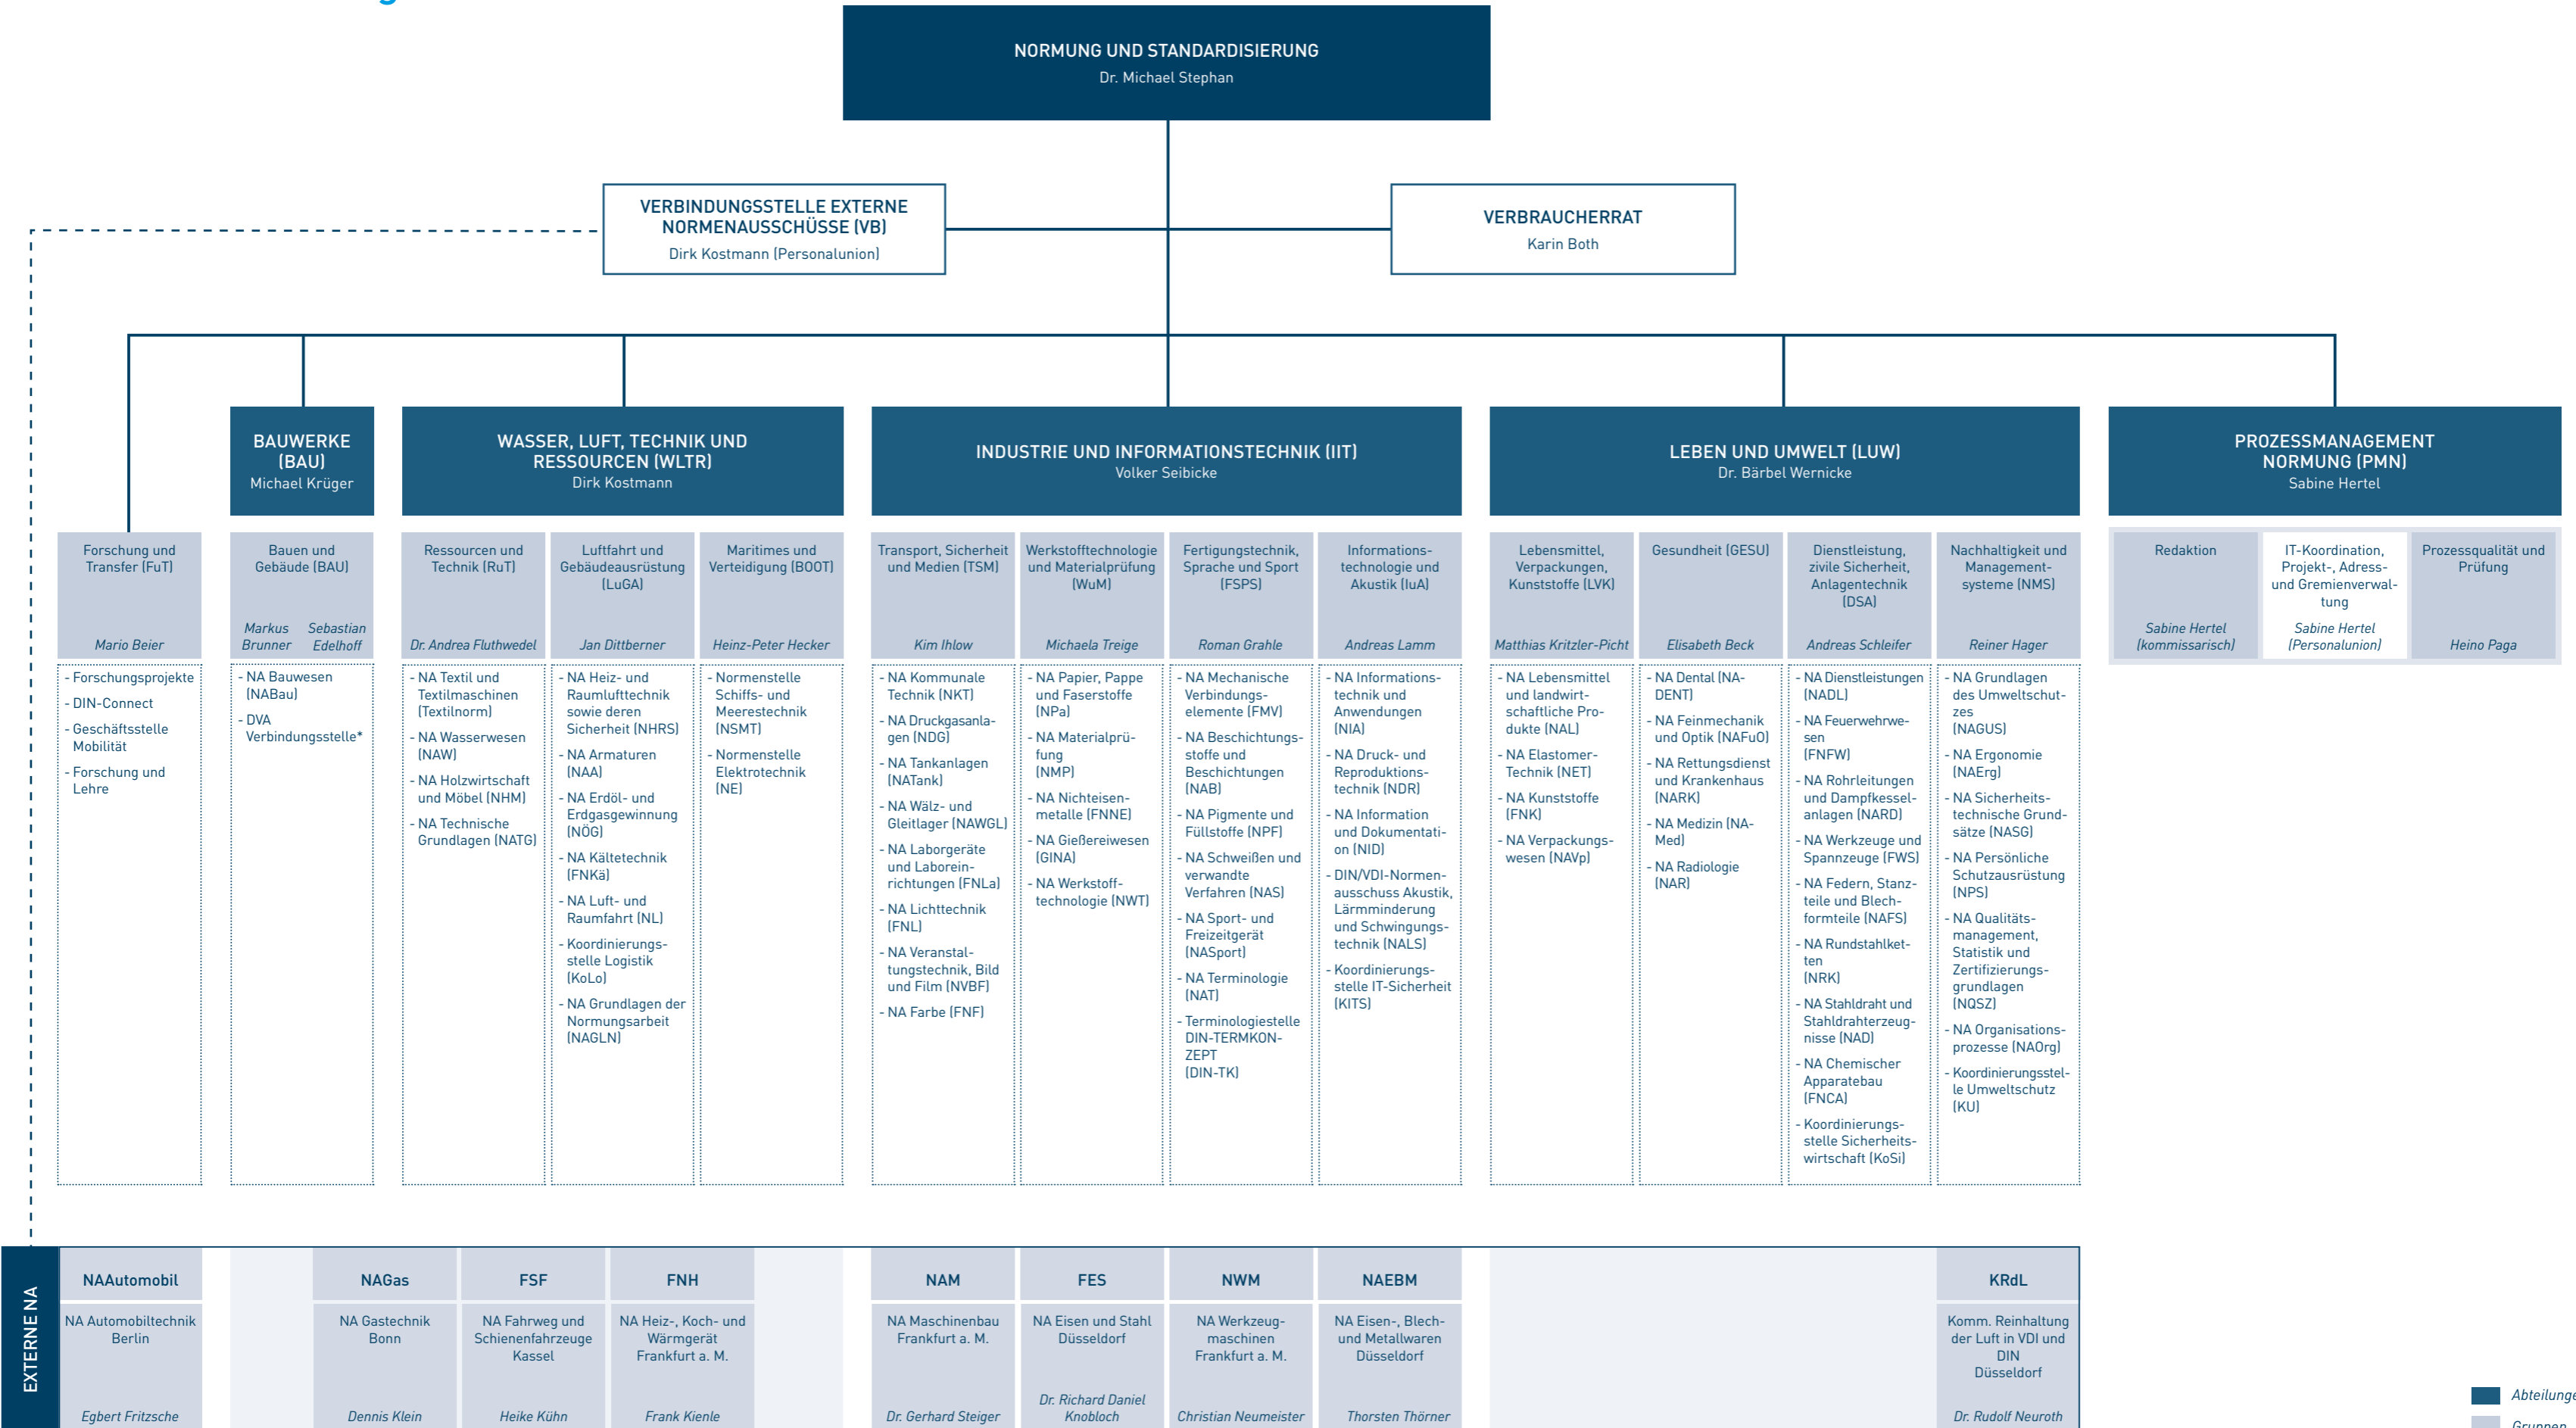

# Geschäftsleitungsbereich Normung und Standardisierung (NuS)

Anmerkung: Die Darstellung der externen NA unterhalb einer Gruppe bedeutet nicht, dass diese NA ausschließlich mit dieser Gruppe in Beziehung stehen. Weiterführende Informationen zu den DIN-Normenausschüssen sind zu finden unter: <https://www.din.de/de/mitwirken/normenausschuesse>.

\* DVA – Deutscher Vergabe- und Vertragsausschuss für Bauleistungen (einschließlich seiner Hauptausschüsse, z. B. GAEB – Gemeinsamer Ausschuss Elektronik im Bauwesen)