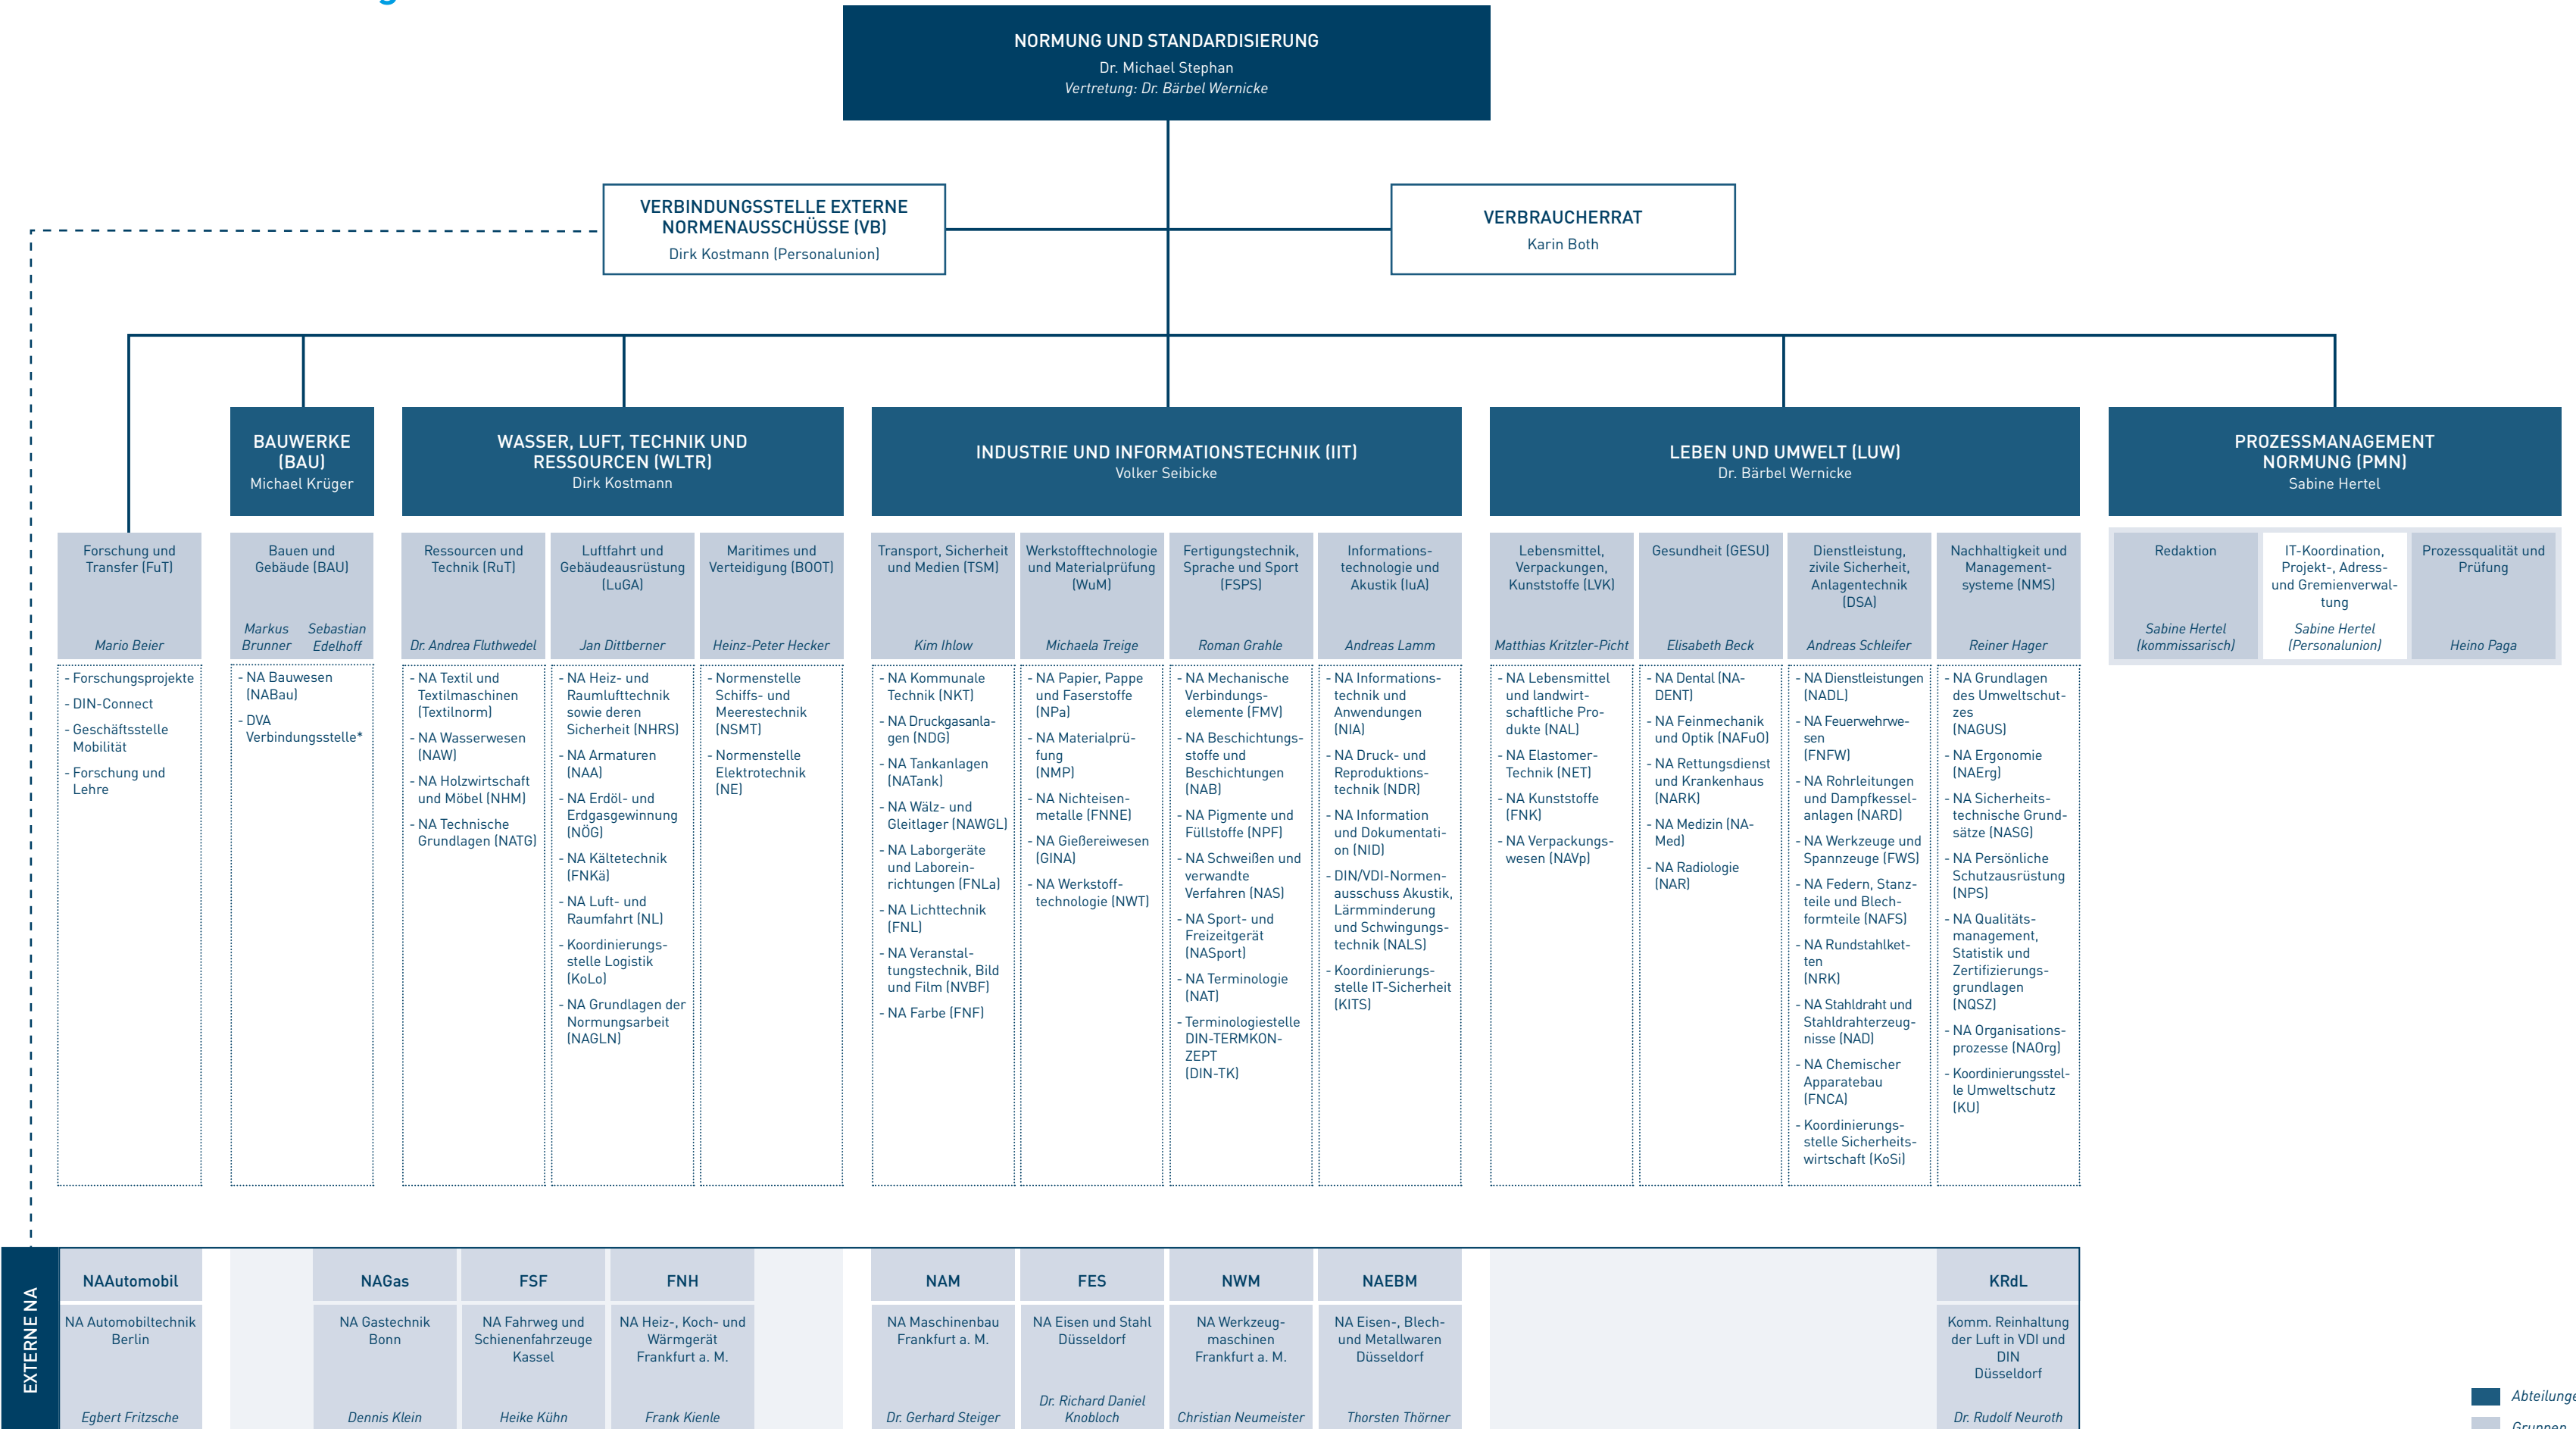

# Geschäftsleitungsbereich Normung und Standardisierung (NuS)

Anmerkung: Die Darstellung der externen NA unterhalb einer Gruppe bedeutet nicht, dass diese NA ausschließlich mit dieser Gruppe in Beziehung stehen. Weiterführende Informationen zu den DIN-Normenausschüssen sind zu finden unter: <https://www.din.de/de/mitwirken/normenausschuesse>.

\* DVA – Deutscher Vergabe- und Vertragsausschuss für Bauleistungen (einschließlich seiner Hauptausschüsse, z. B. GAEB – Gemeinsamer Ausschuss Elektronik im Bauwesen)