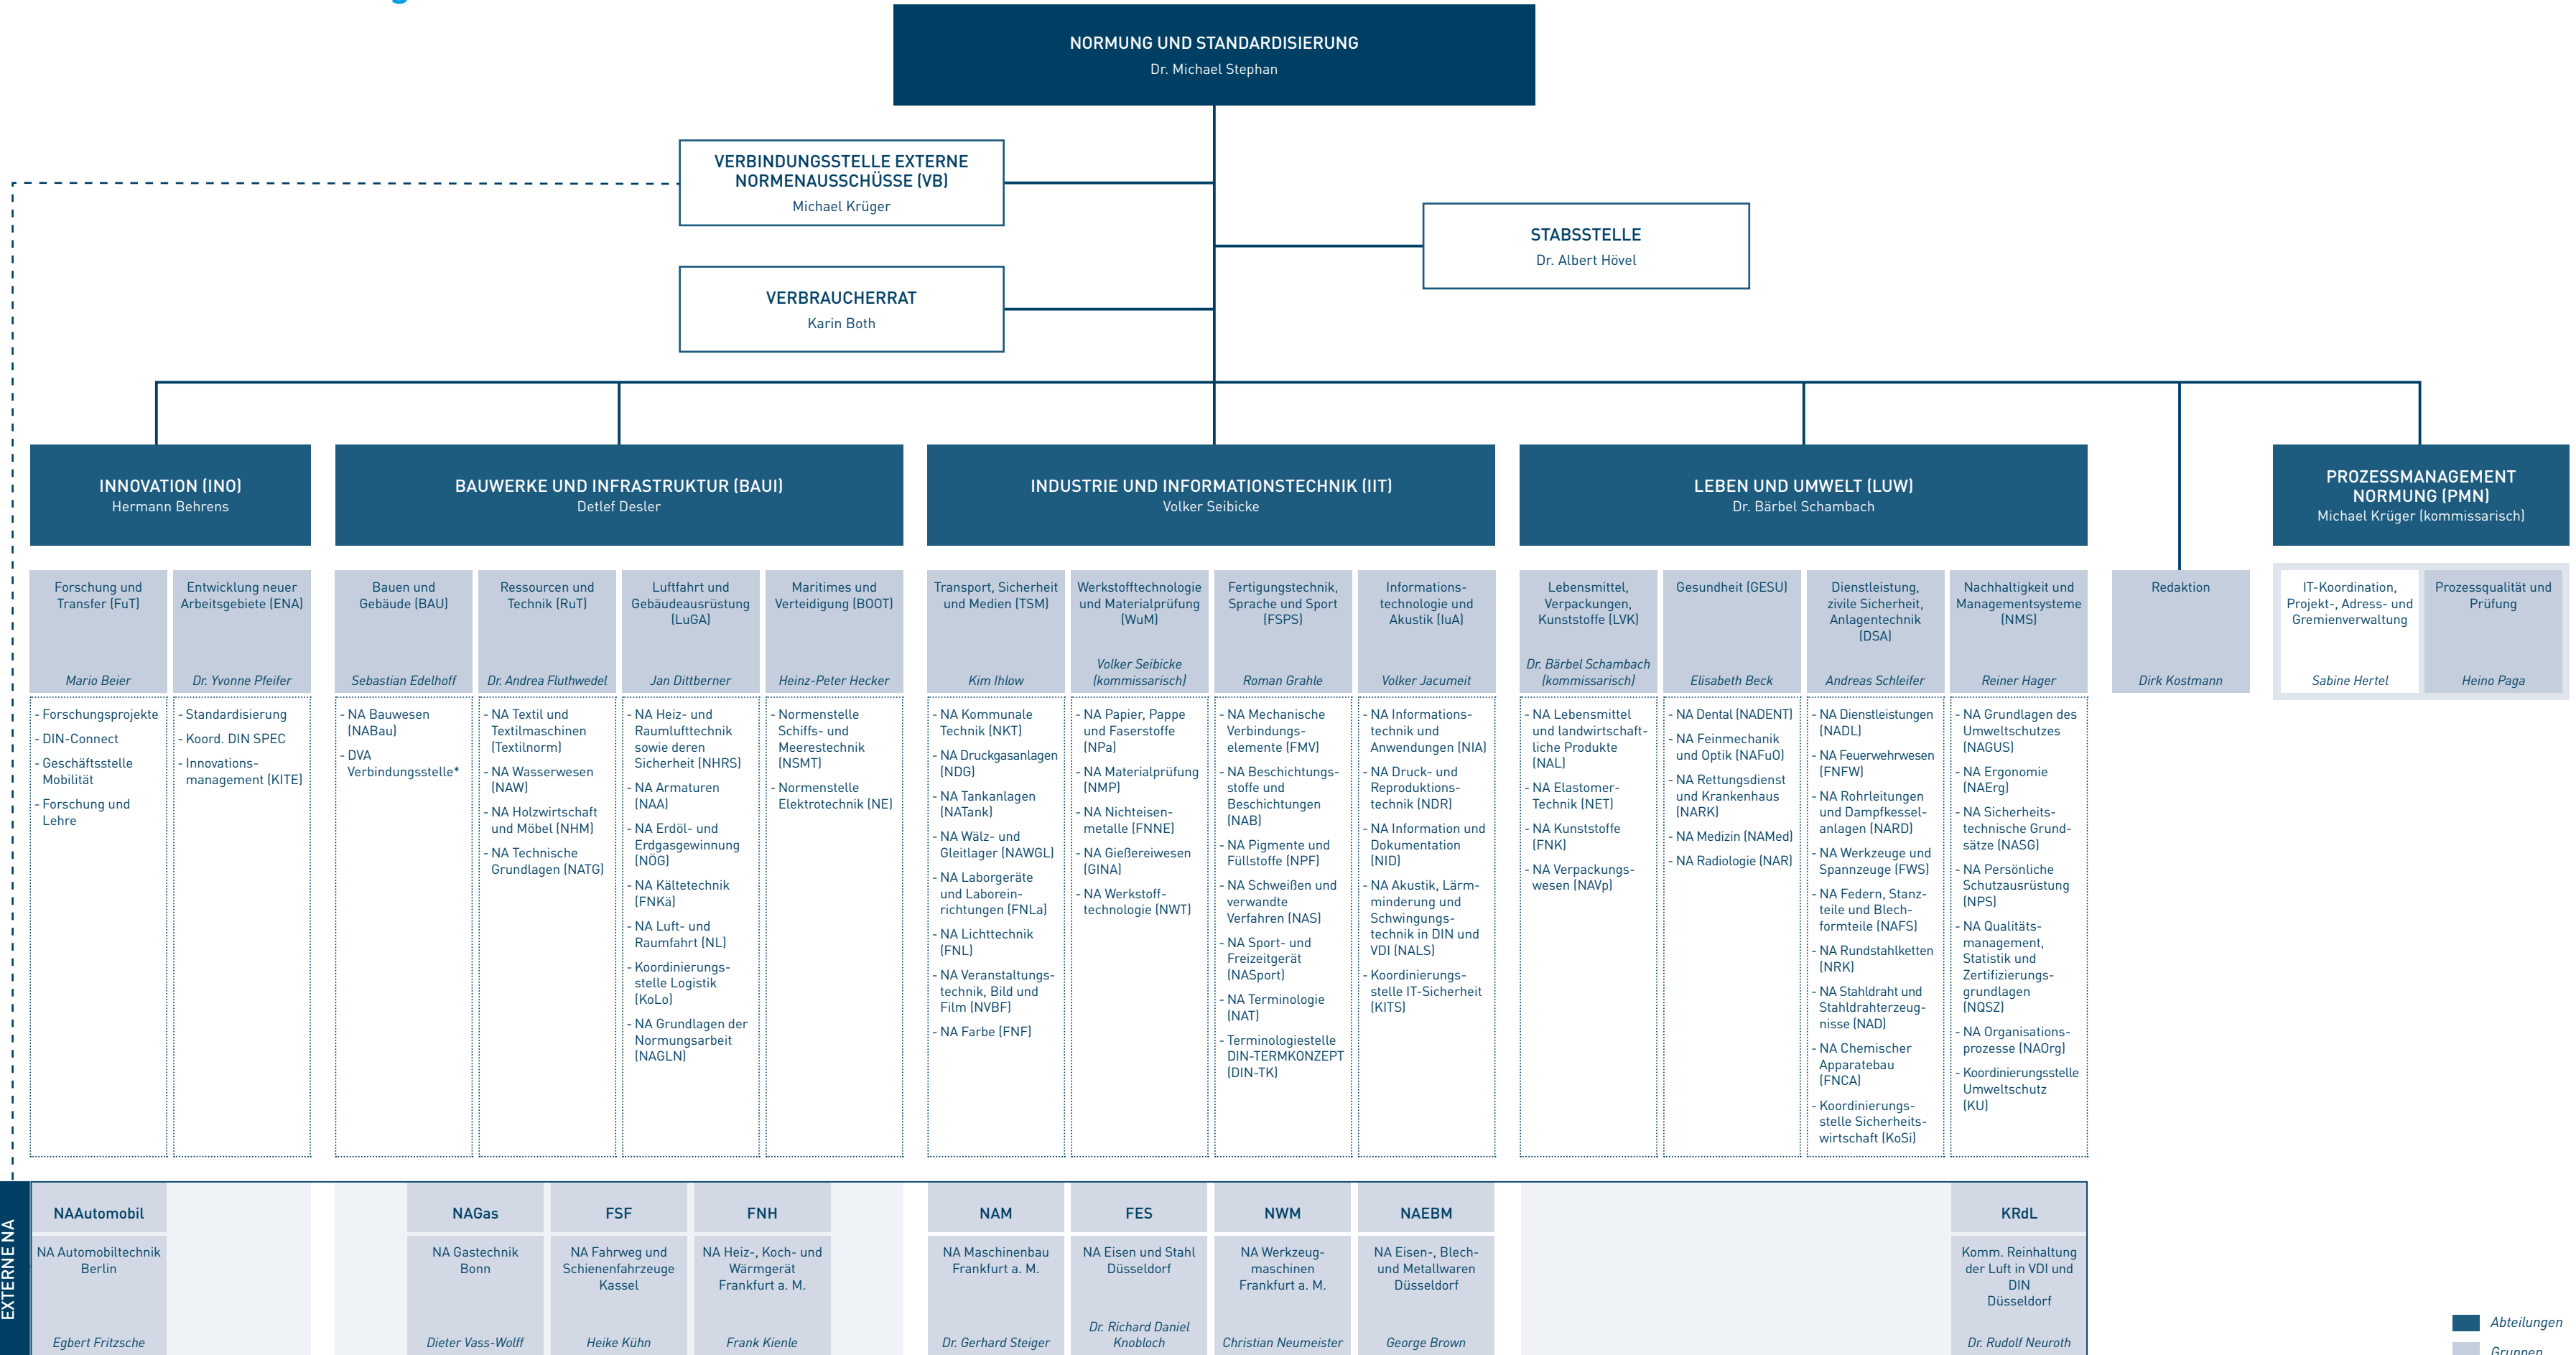

Geschäftsleitungsbereich Normung und Standardisierung (NuS)

* DVA – Deutscher Vergabe- und Vertragsausschuss für Bauleistungen [einschließlich seiner Hauptausschüsse, z. B. GAEB – Gemeinsamer Ausschuss Elektronik im Bauwesen]

Anmerkung: Die Darstellung der Externen NA unterhalb einer Gruppe bedeutet nicht, dass diese NA ausschließlich mit dieser Gruppe in Beziehung stehen.