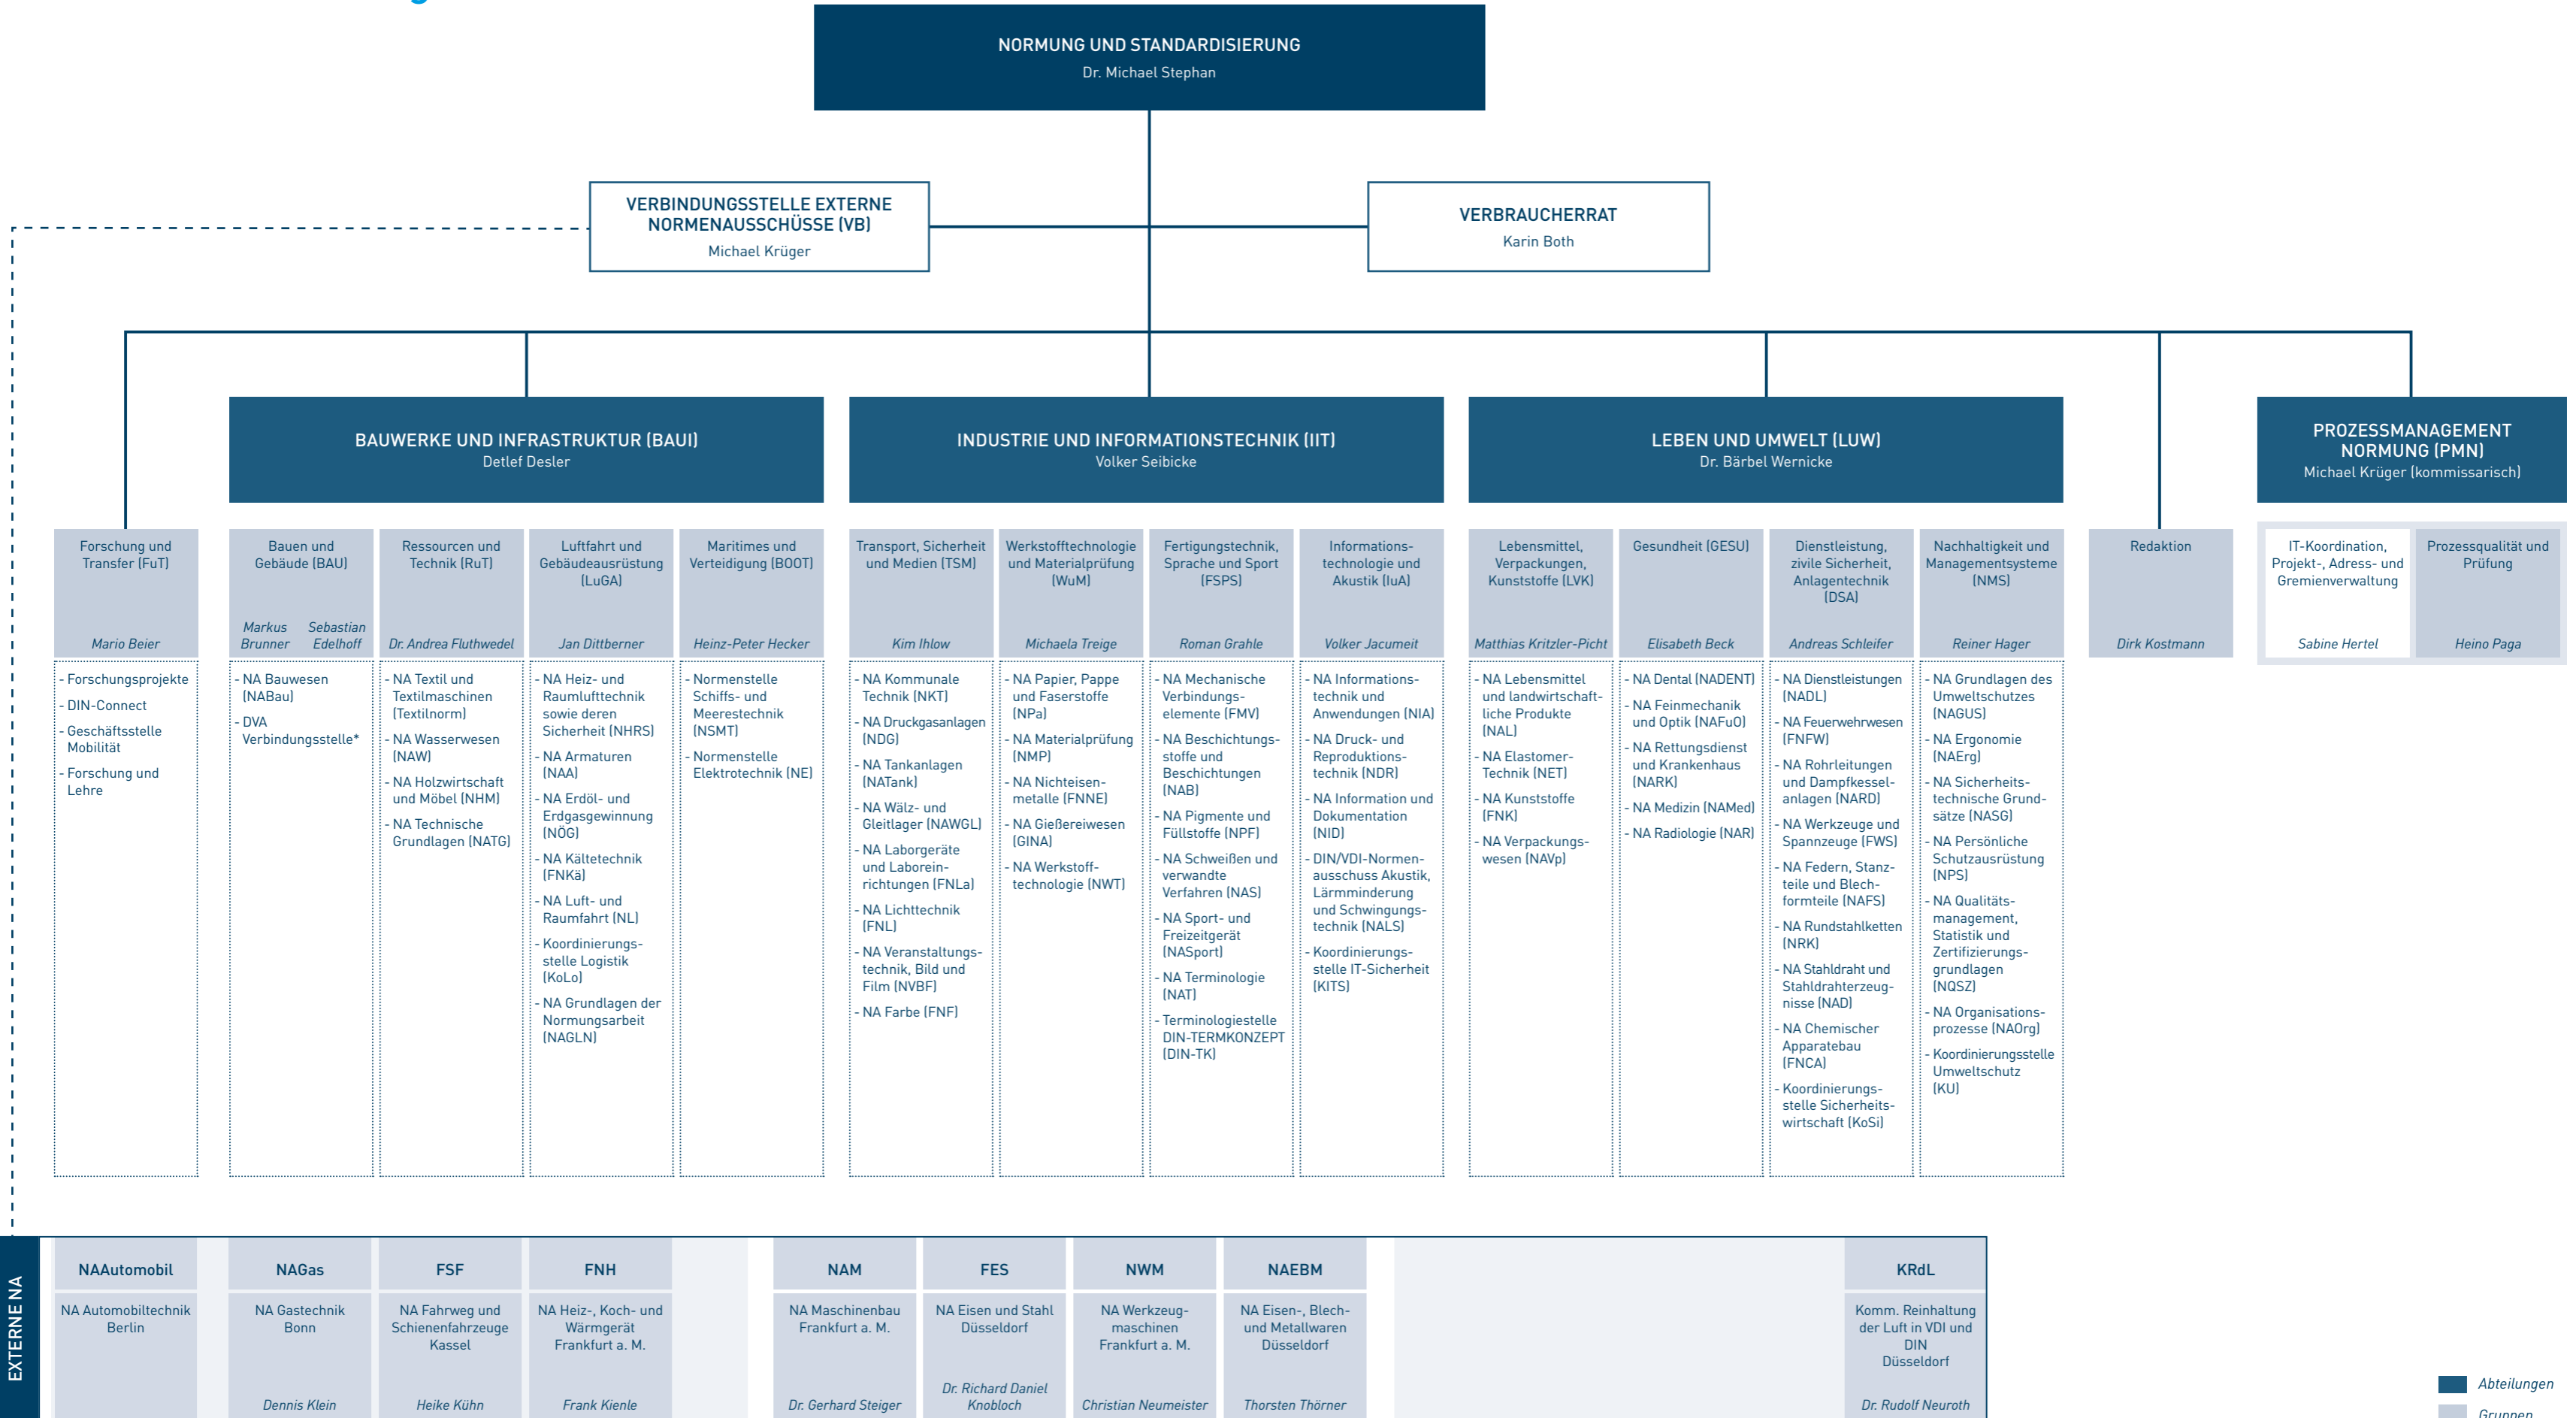

# Geschäftsleitungsbereich Normung und Standardisierung (NuS)

Anmerkung: Die Darstellung der externen NA unterhalb einer Gruppe bedeutet nicht, dass diese NA ausschließlich mit dieser Gruppe in Beziehung stehen. Weiterführende Informationen zu den DIN-Normenausschüssen sind zu finden unter: <https://www.din.de/de/mitwirken/normenausschuesse>.

\* DVA – Deutscher Vergabe- und Vertragsausschuss für Bauleistungen (einschließlich seiner Hauptausschüsse, z. B. GAEB – Gemeinsamer Ausschuss Elektronik im Bauwesen)

Abteilungen  
Gruppen