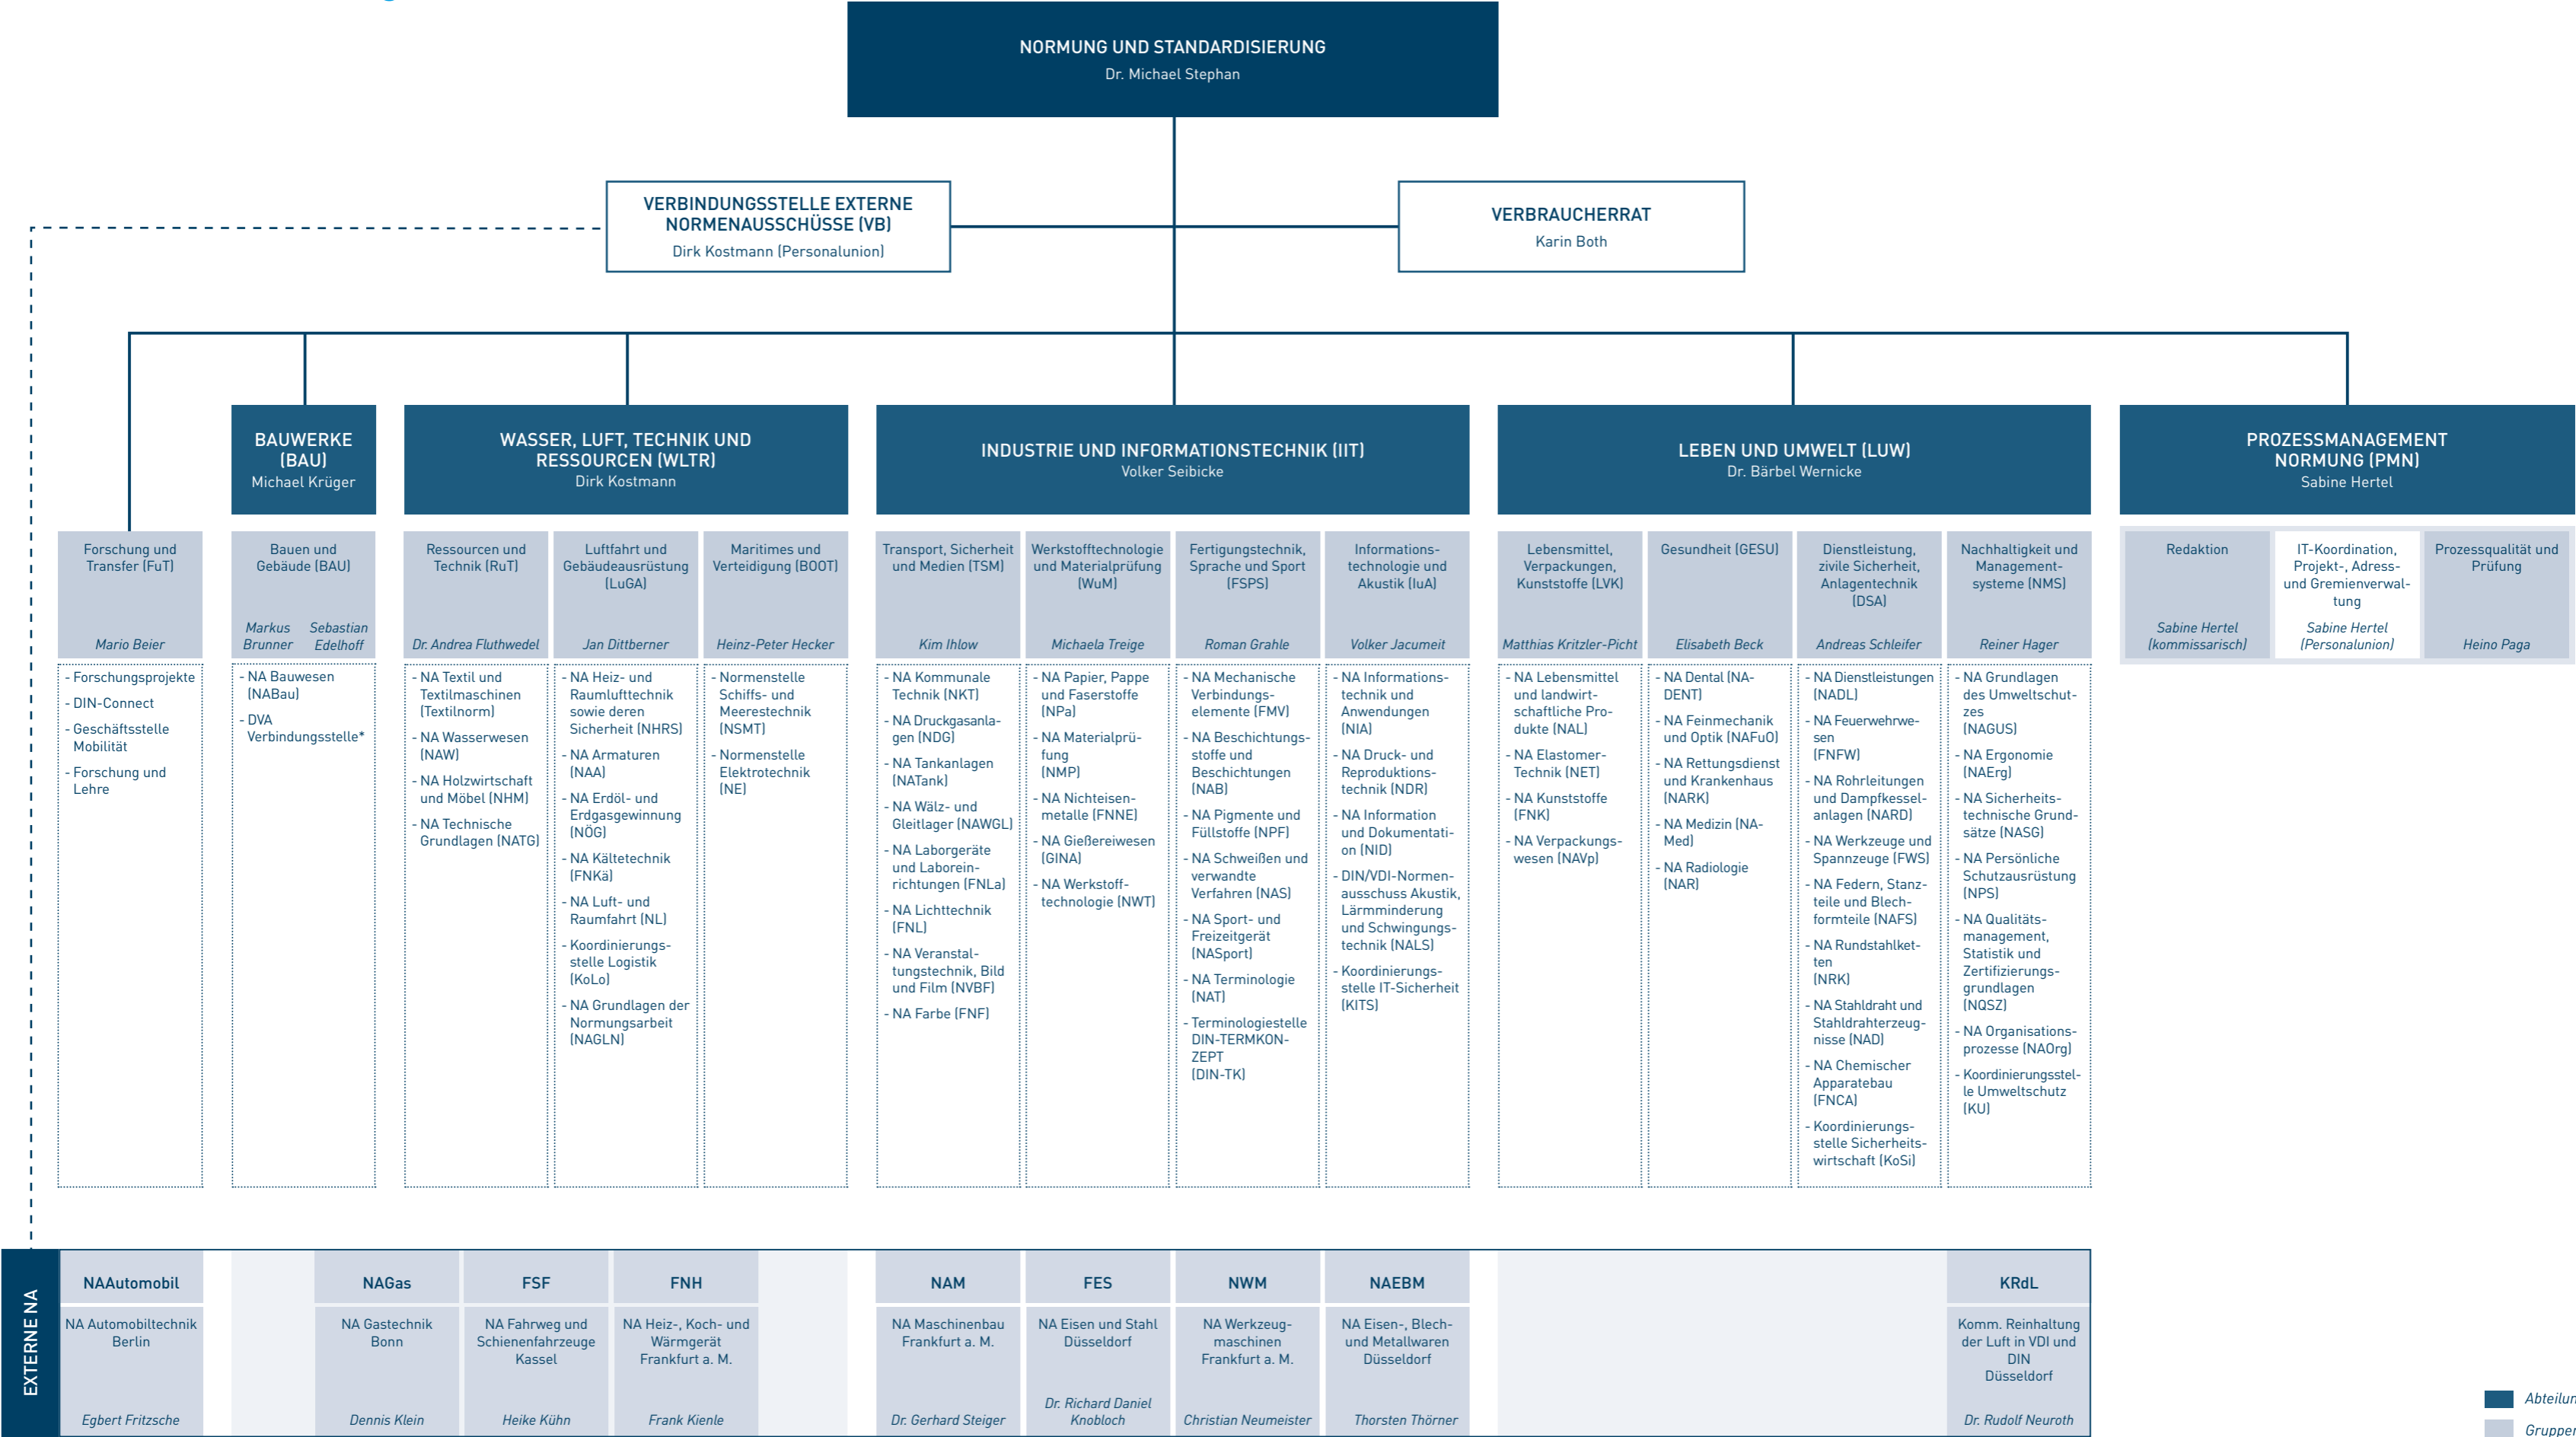

Geschäftsleitungsbereich Normung und Standardisierung (NuS)

Anmerkung: Die Darstellung der externen NA unterhalb einer Gruppe bedeutet nicht, dass diese NA ausschließlich mit dieser Gruppe in Beziehung stehen. Weiterführende Informationen zu den DIN-Normenausschüssen sind zu finden unter: <https://www.din.de/de/mitwirken/normenausschuesse>.

* DVA – Deutscher Vergabe- und Vertragsausschuss für Bauleistungen (einschließlich seiner Hauptausschüsse, z. B. GAEB – Gemeinsamer Ausschuss Elektronik im Bauwesen)

- Abteilungen
- Gruppen