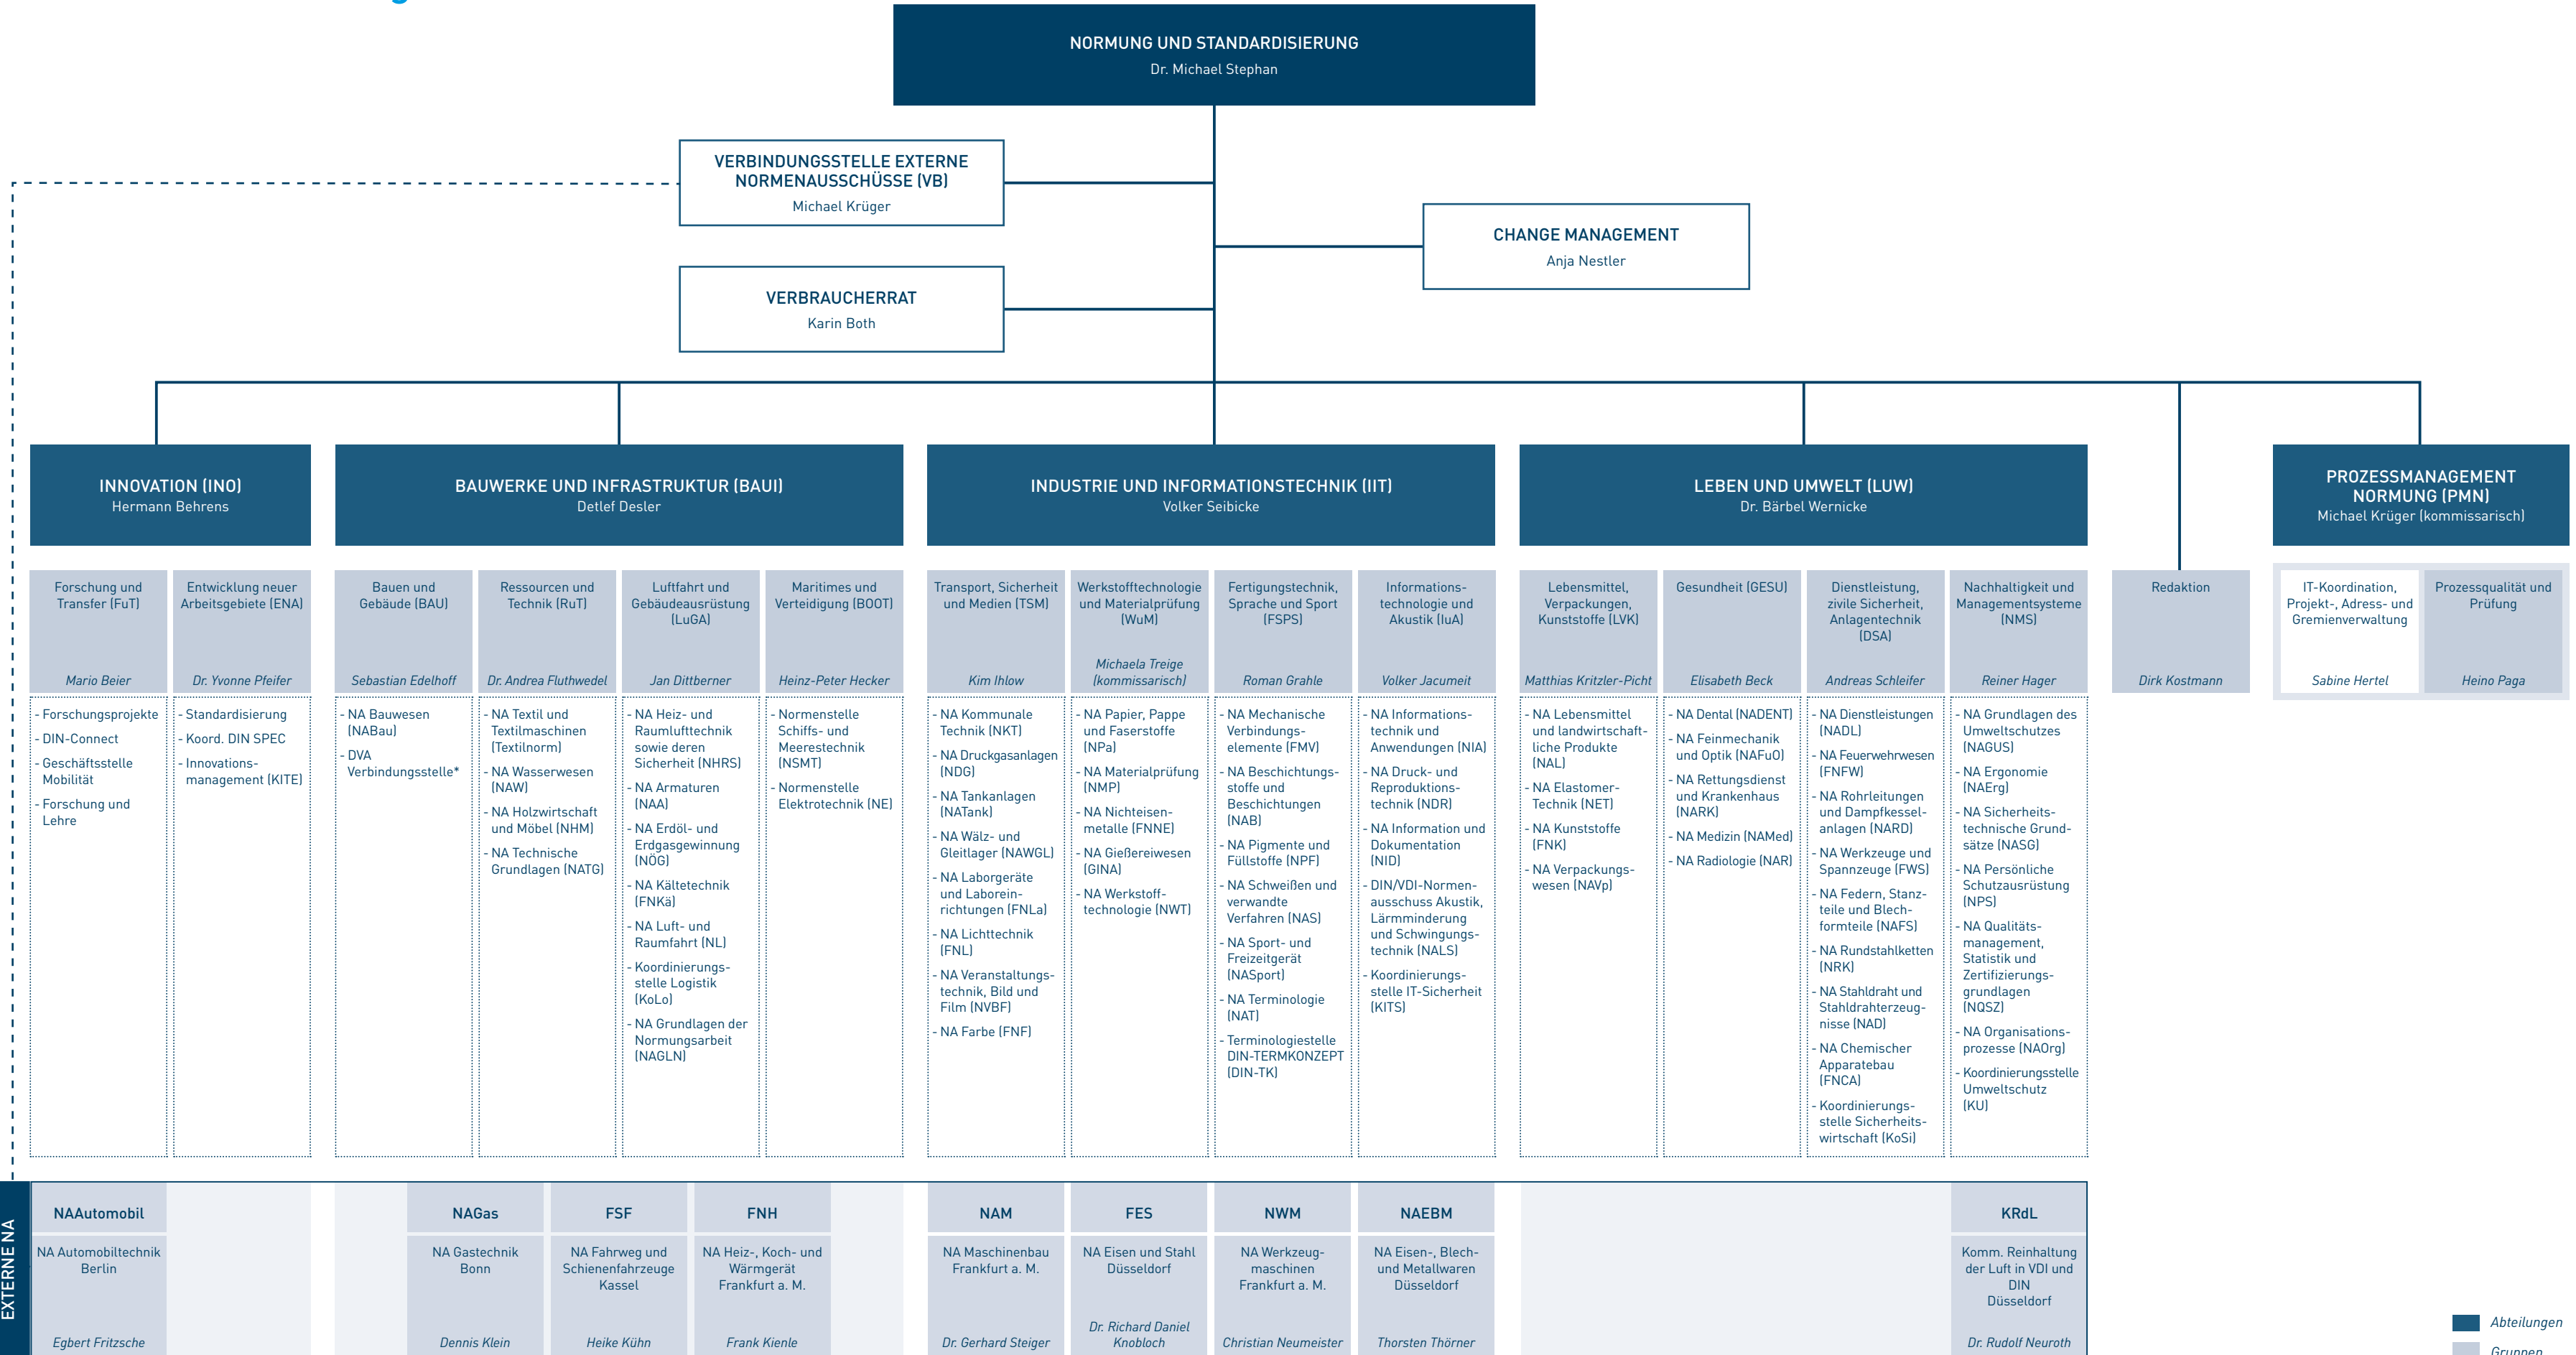

# Geschäftsleitungsbereich Normung und Standardisierung (NuS)

Anmerkung: Die Darstellung der externen NA unterhalb einer Gruppe bedeutet nicht, dass diese NA ausschließlich mit dieser Gruppe in Beziehung stehen. Weiterführende Informationen zu den DIN-Normenausschüssen sind zu finden unter: <https://www.din.de/de/mitwirken/normenausschuesse>.

\* DVA – Deutscher Vergabe- und Vertragsausschuss für Bauleistungen (einschließlich seiner Hauptausschüsse, z. B. GAEB – Gemeinsamer Ausschuss Elektronik im Bauwesen)