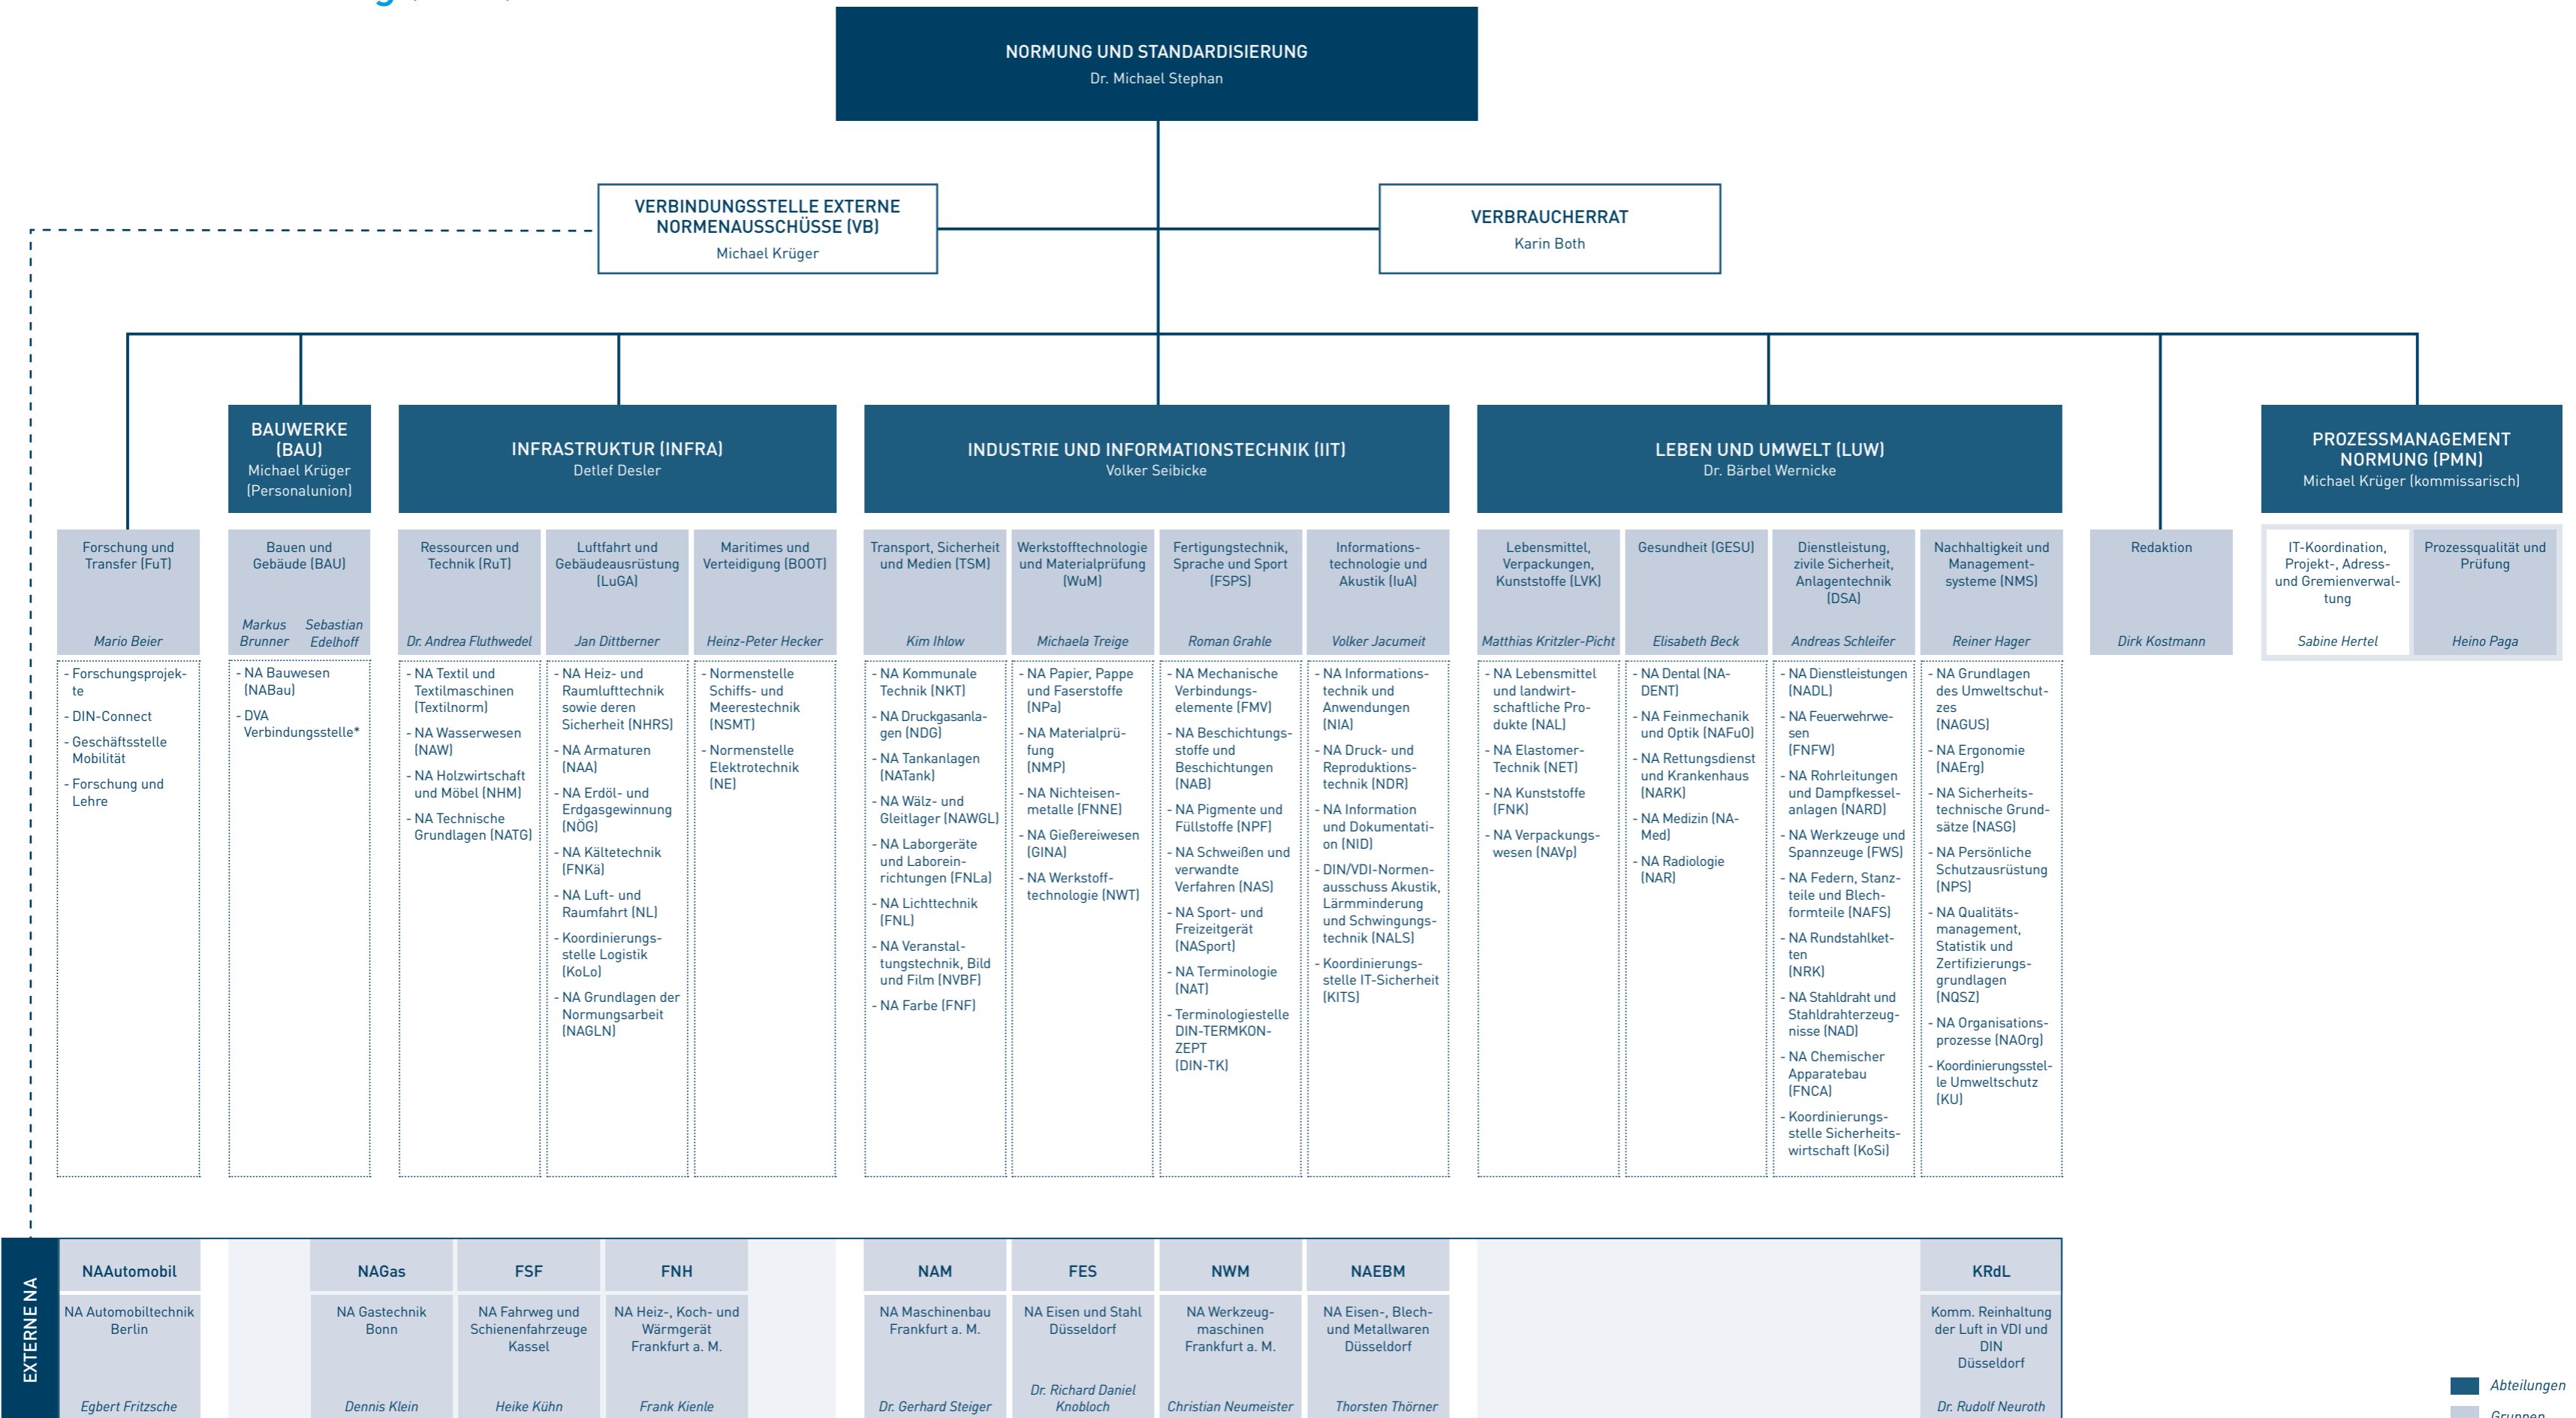

Geschäftsleitungsbereich Normung und Standardisierung (NuS)

Anmerkung: Die Darstellung der externen NA unterhalb einer Gruppe bedeutet nicht, dass diese NA ausschließlich mit dieser Gruppe in Beziehung stehen. Weiterführende Informationen zu den DIN-Normenausschüssen sind zu finden unter: <https://www.din.de/de/mitwirken/normenausschuesse>.

* DVA – Deutscher Vergabe- und Vertragsausschuss für Bauleistungen (einschließlich seiner Hauptausschüsse, z. B. GAEB – Gemeinsamer Ausschuss Elektronik im Bauwesen)

Abteilungen
Gruppen

Stand September 2021