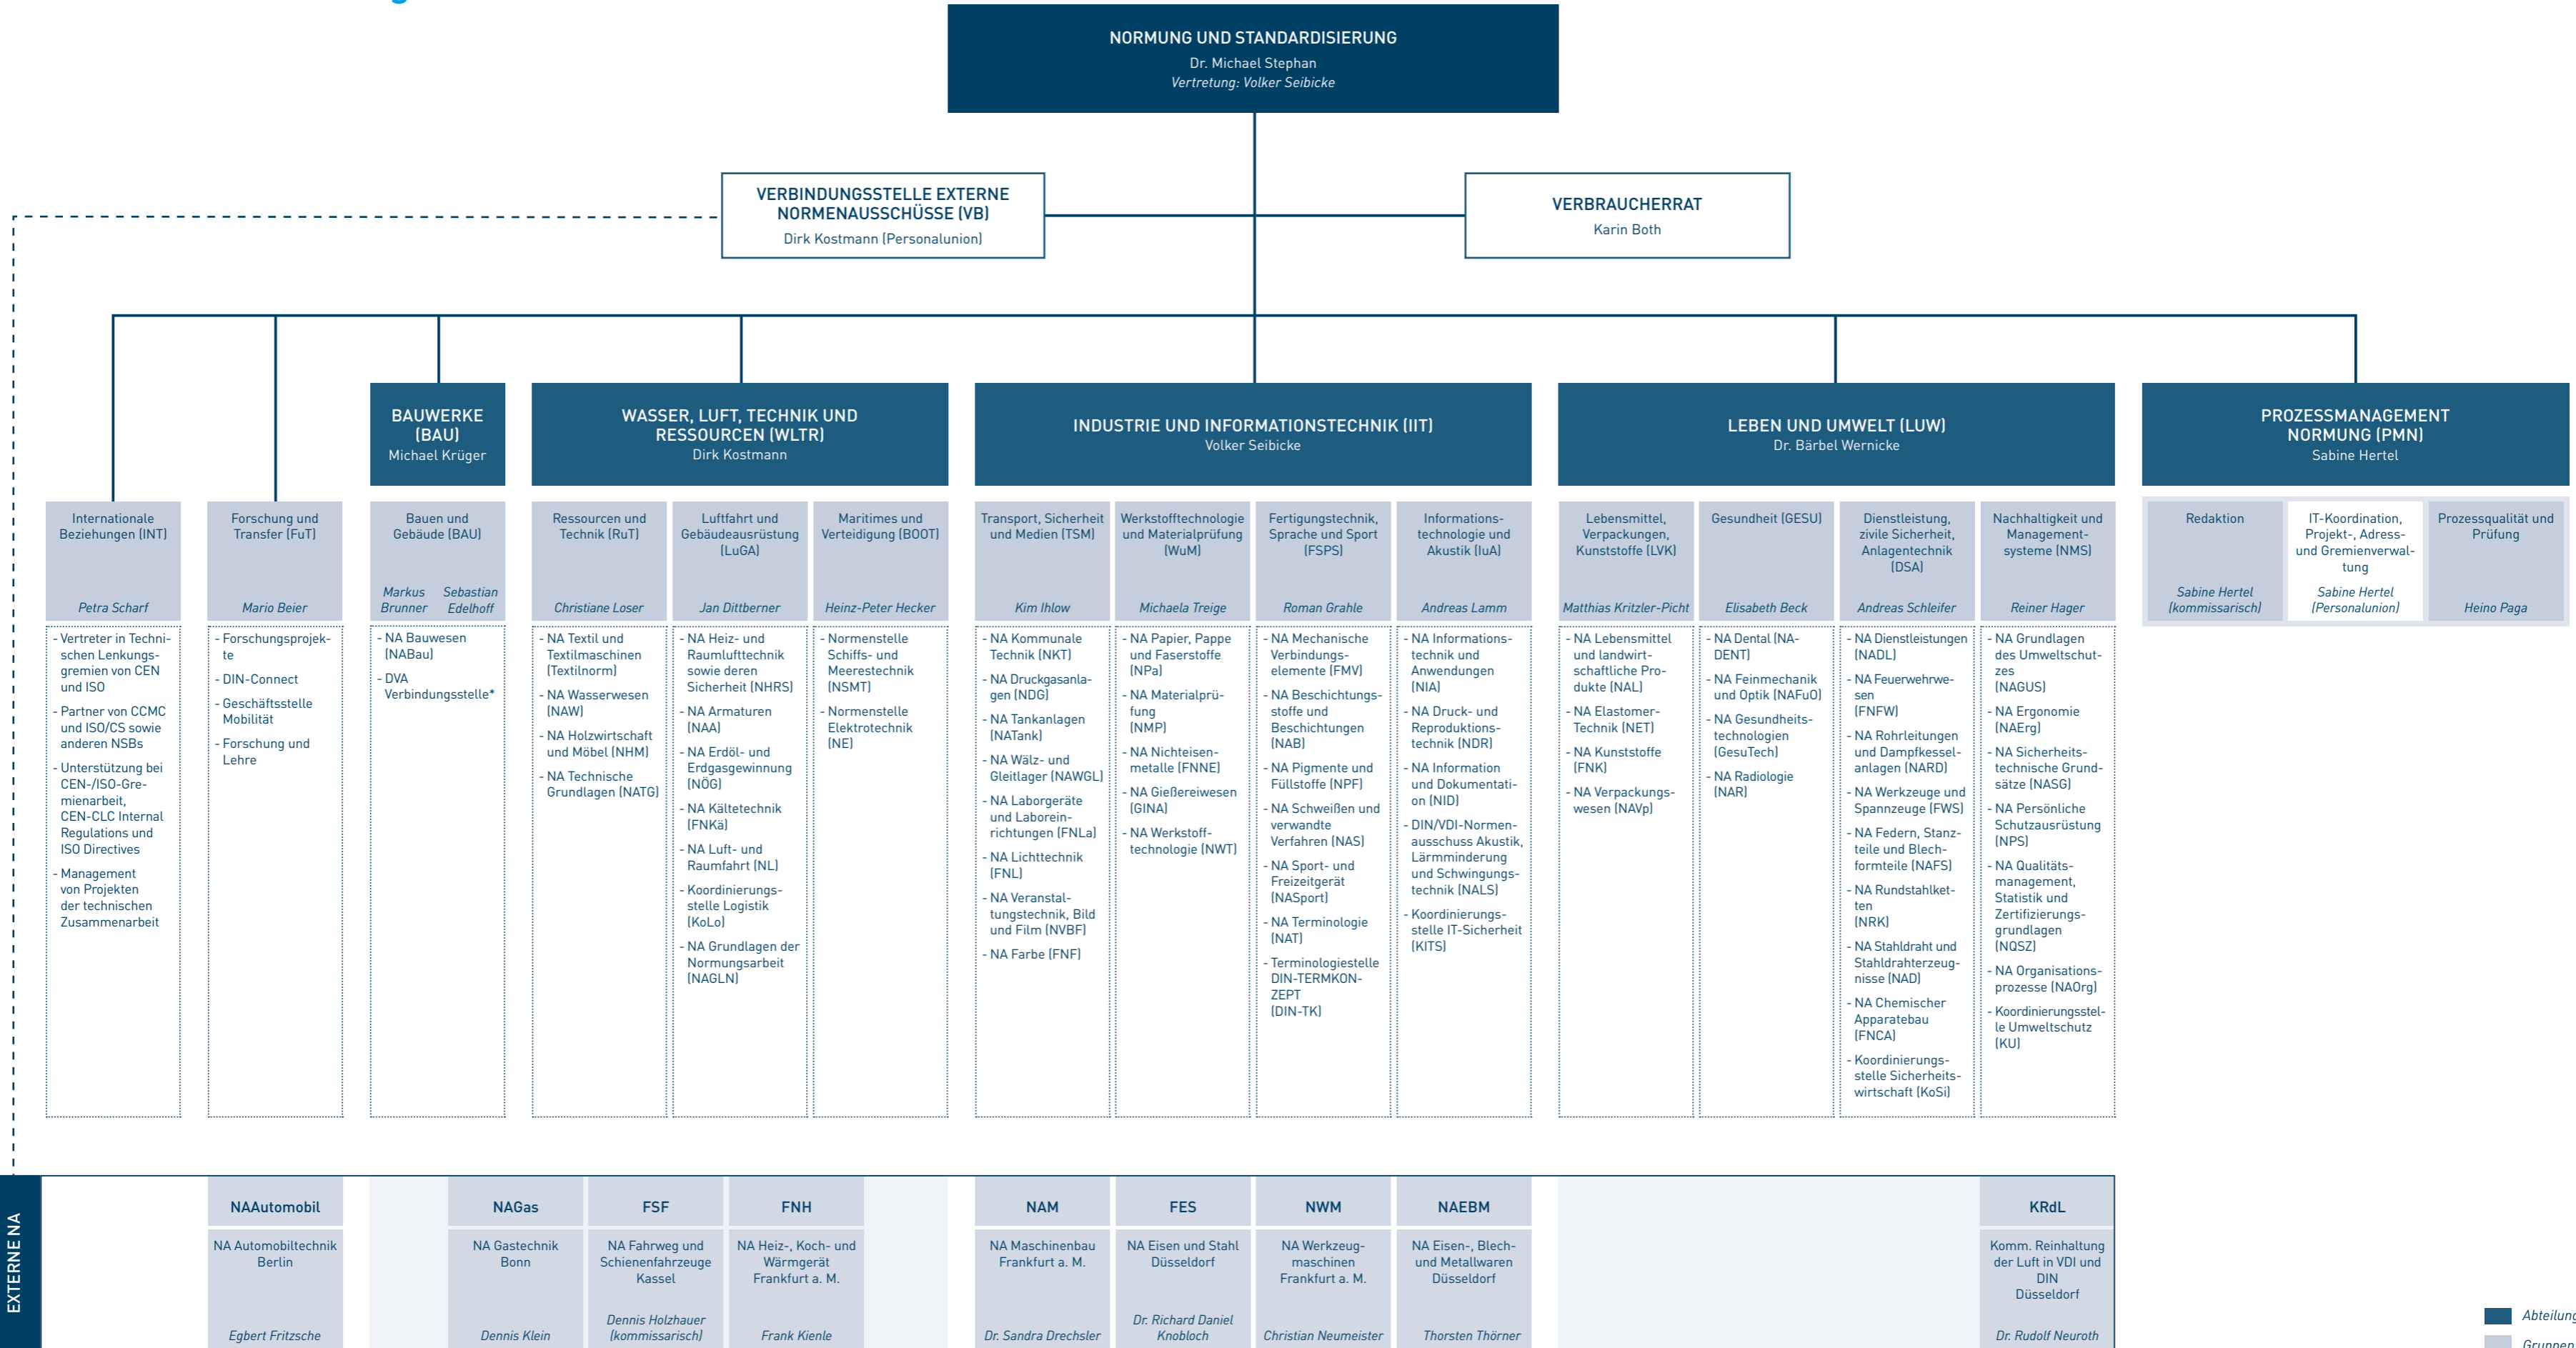

Geschäftsbereich Normung und Standardisierung (NuS)

Anmerkung: Die Darstellung der externen NA unterhalb einer Gruppe bedeutet nicht, dass diese NA ausschließlich mit dieser Gruppe in Beziehung stehen. Weiterführende Informationen zu den DIN-Normenausschüssen sind zu finden unter: <https://www.din.de/de/mitwirken/normenausschuesse>.

* DVA – Deutscher Vergabe- und Vertragsausschuss für Bauleistungen (einschließlich seiner Hauptausschüsse, z. B. GAEB – Gemeinsamer Ausschuss Elektronik im Bauwesen)

Abteilungen
Gruppen

Stand Januar 2023