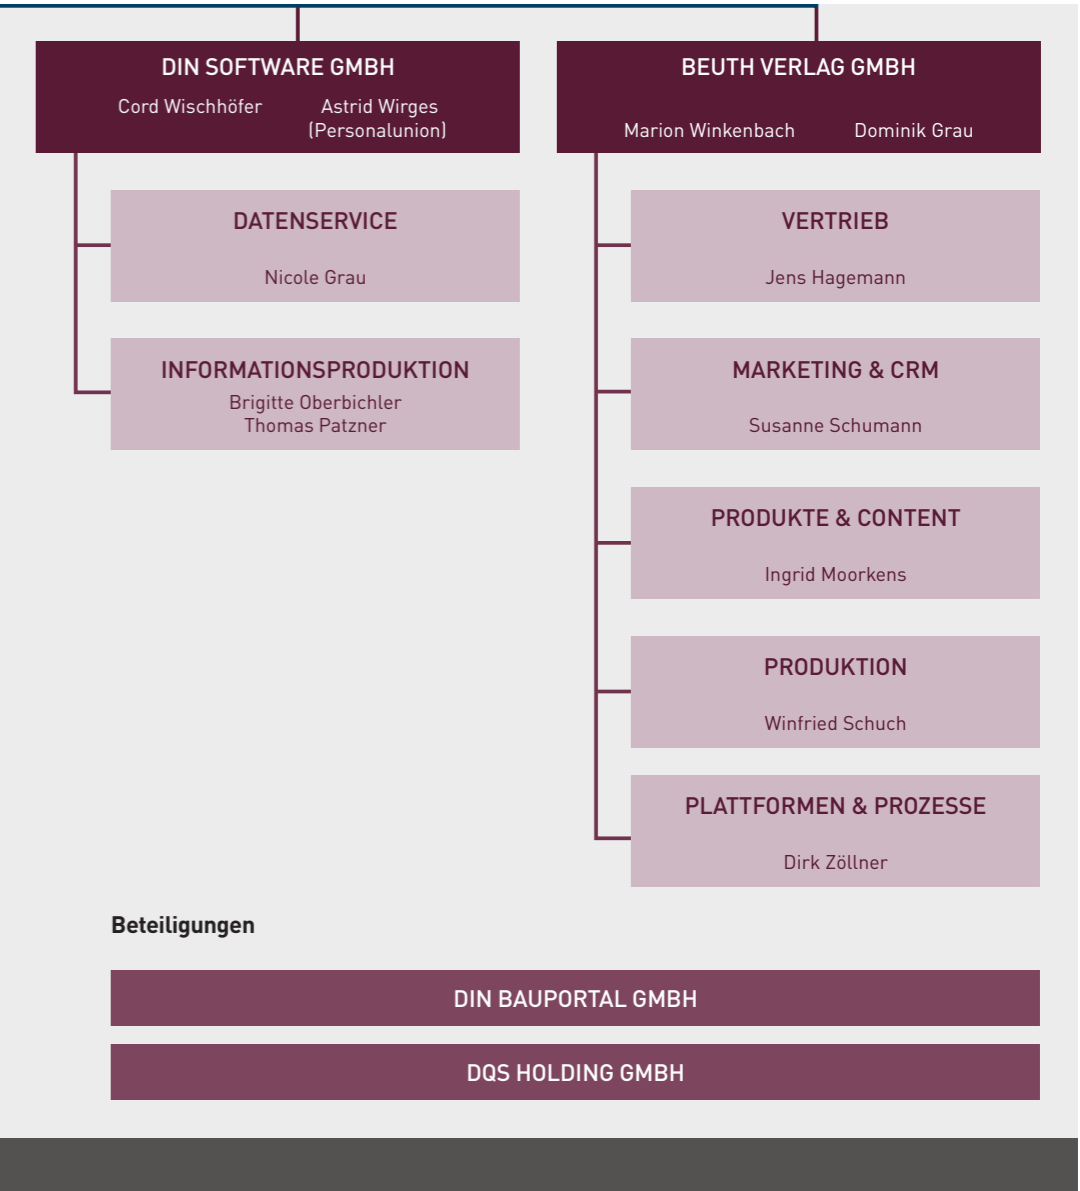

Organigramm DIN-Gruppe

LEGENDE

- Geschäftsleitung
- Querschnittsfunktion
- Abteilung
- Gruppe