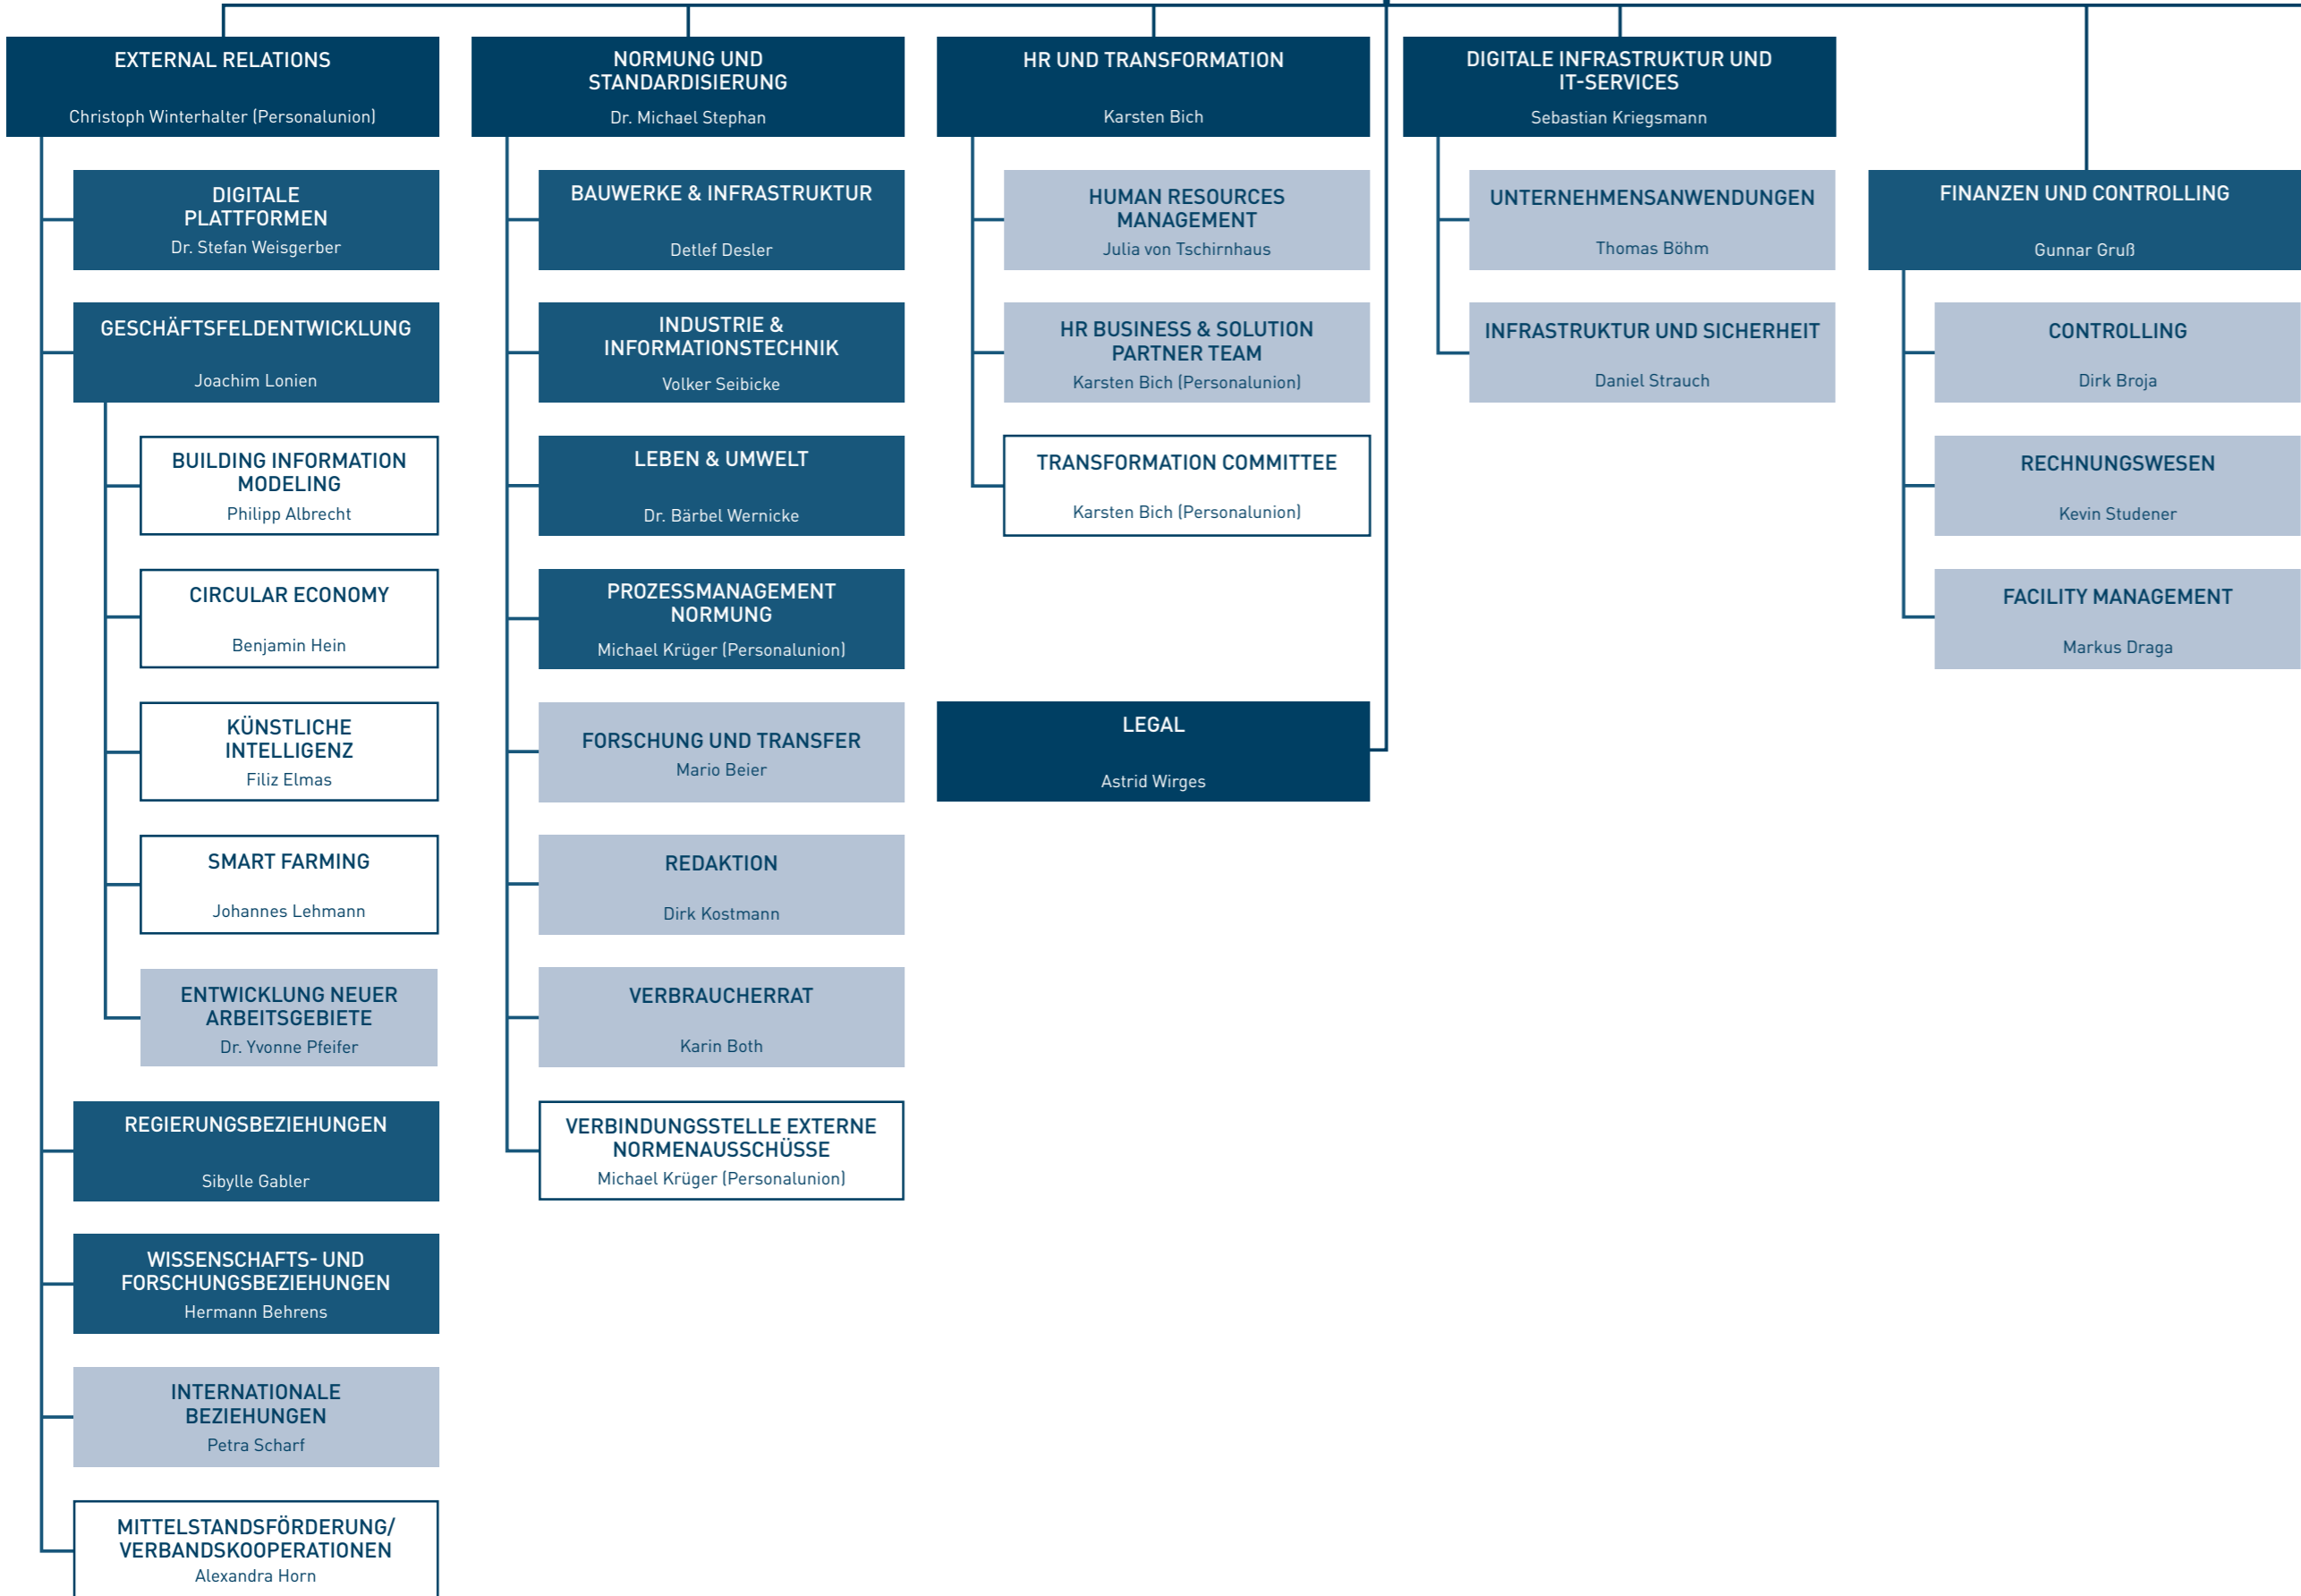

Organigramm DIN-Gruppe

LEGENDE

- Geschäftsleitung
- Querschnittsfunktion
- Abteilung
- Gruppe