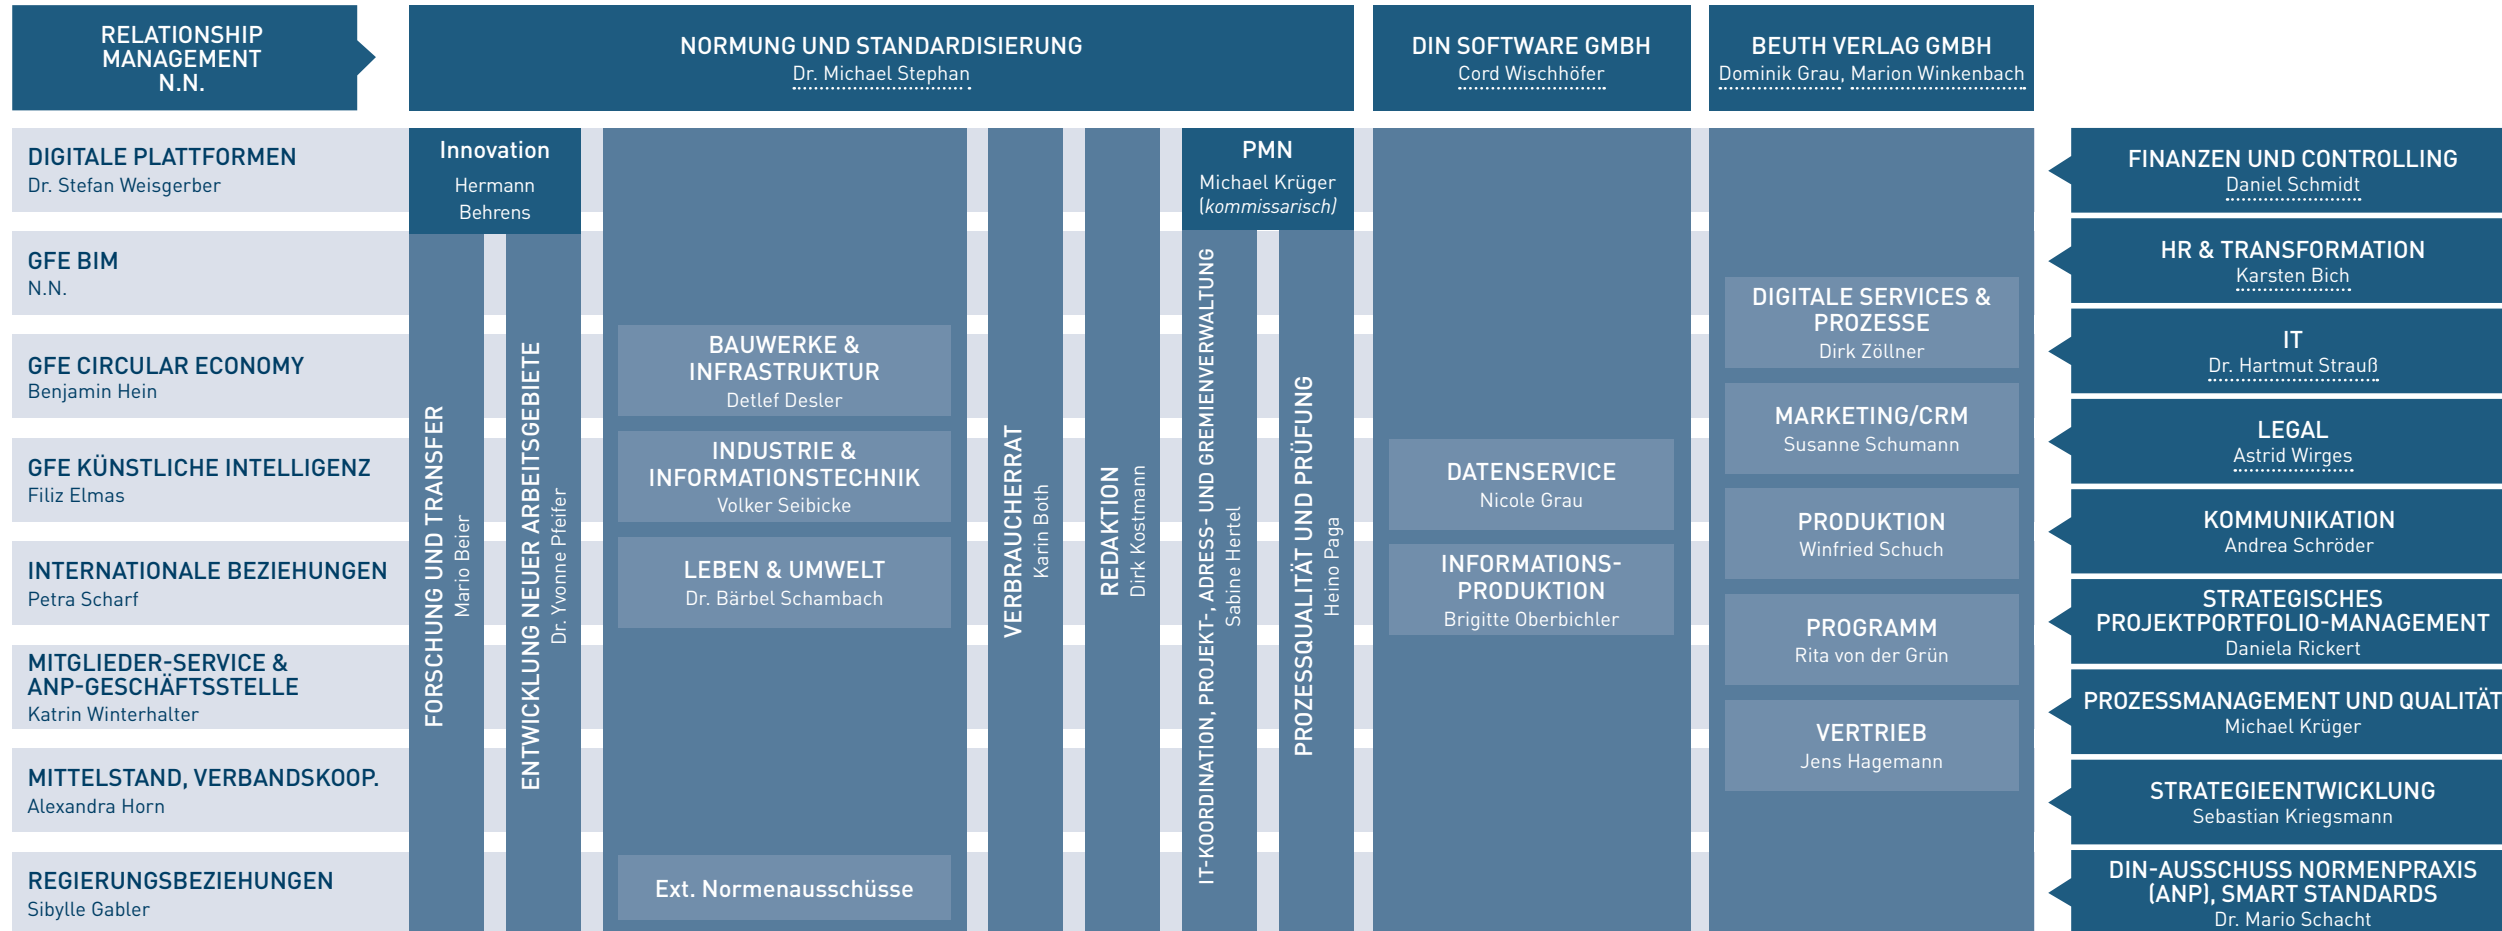

Wie arbeiten wir zusammen? Die Wertschöpfungskette der DIN-Gruppe

Vorstand der DIN-Gruppe

Christoph Winterhalter, Vorsitzender des Vorstandes | Rüdiger Marquardt, Mitglied des Vorstandes

PRIMÄRCONTENT INITIIEREN

PRIMÄRCONTENT ERSTELLEN

PRIMÄRCONTENT AUFBEREITEN

PRIMÄRCONTENT VERWERTEN

LEGENDE

.....: Geschäftsführung/-leitung
PMN: Prozessmanagement Normung
GFE: Geschäftsfeldentwicklung