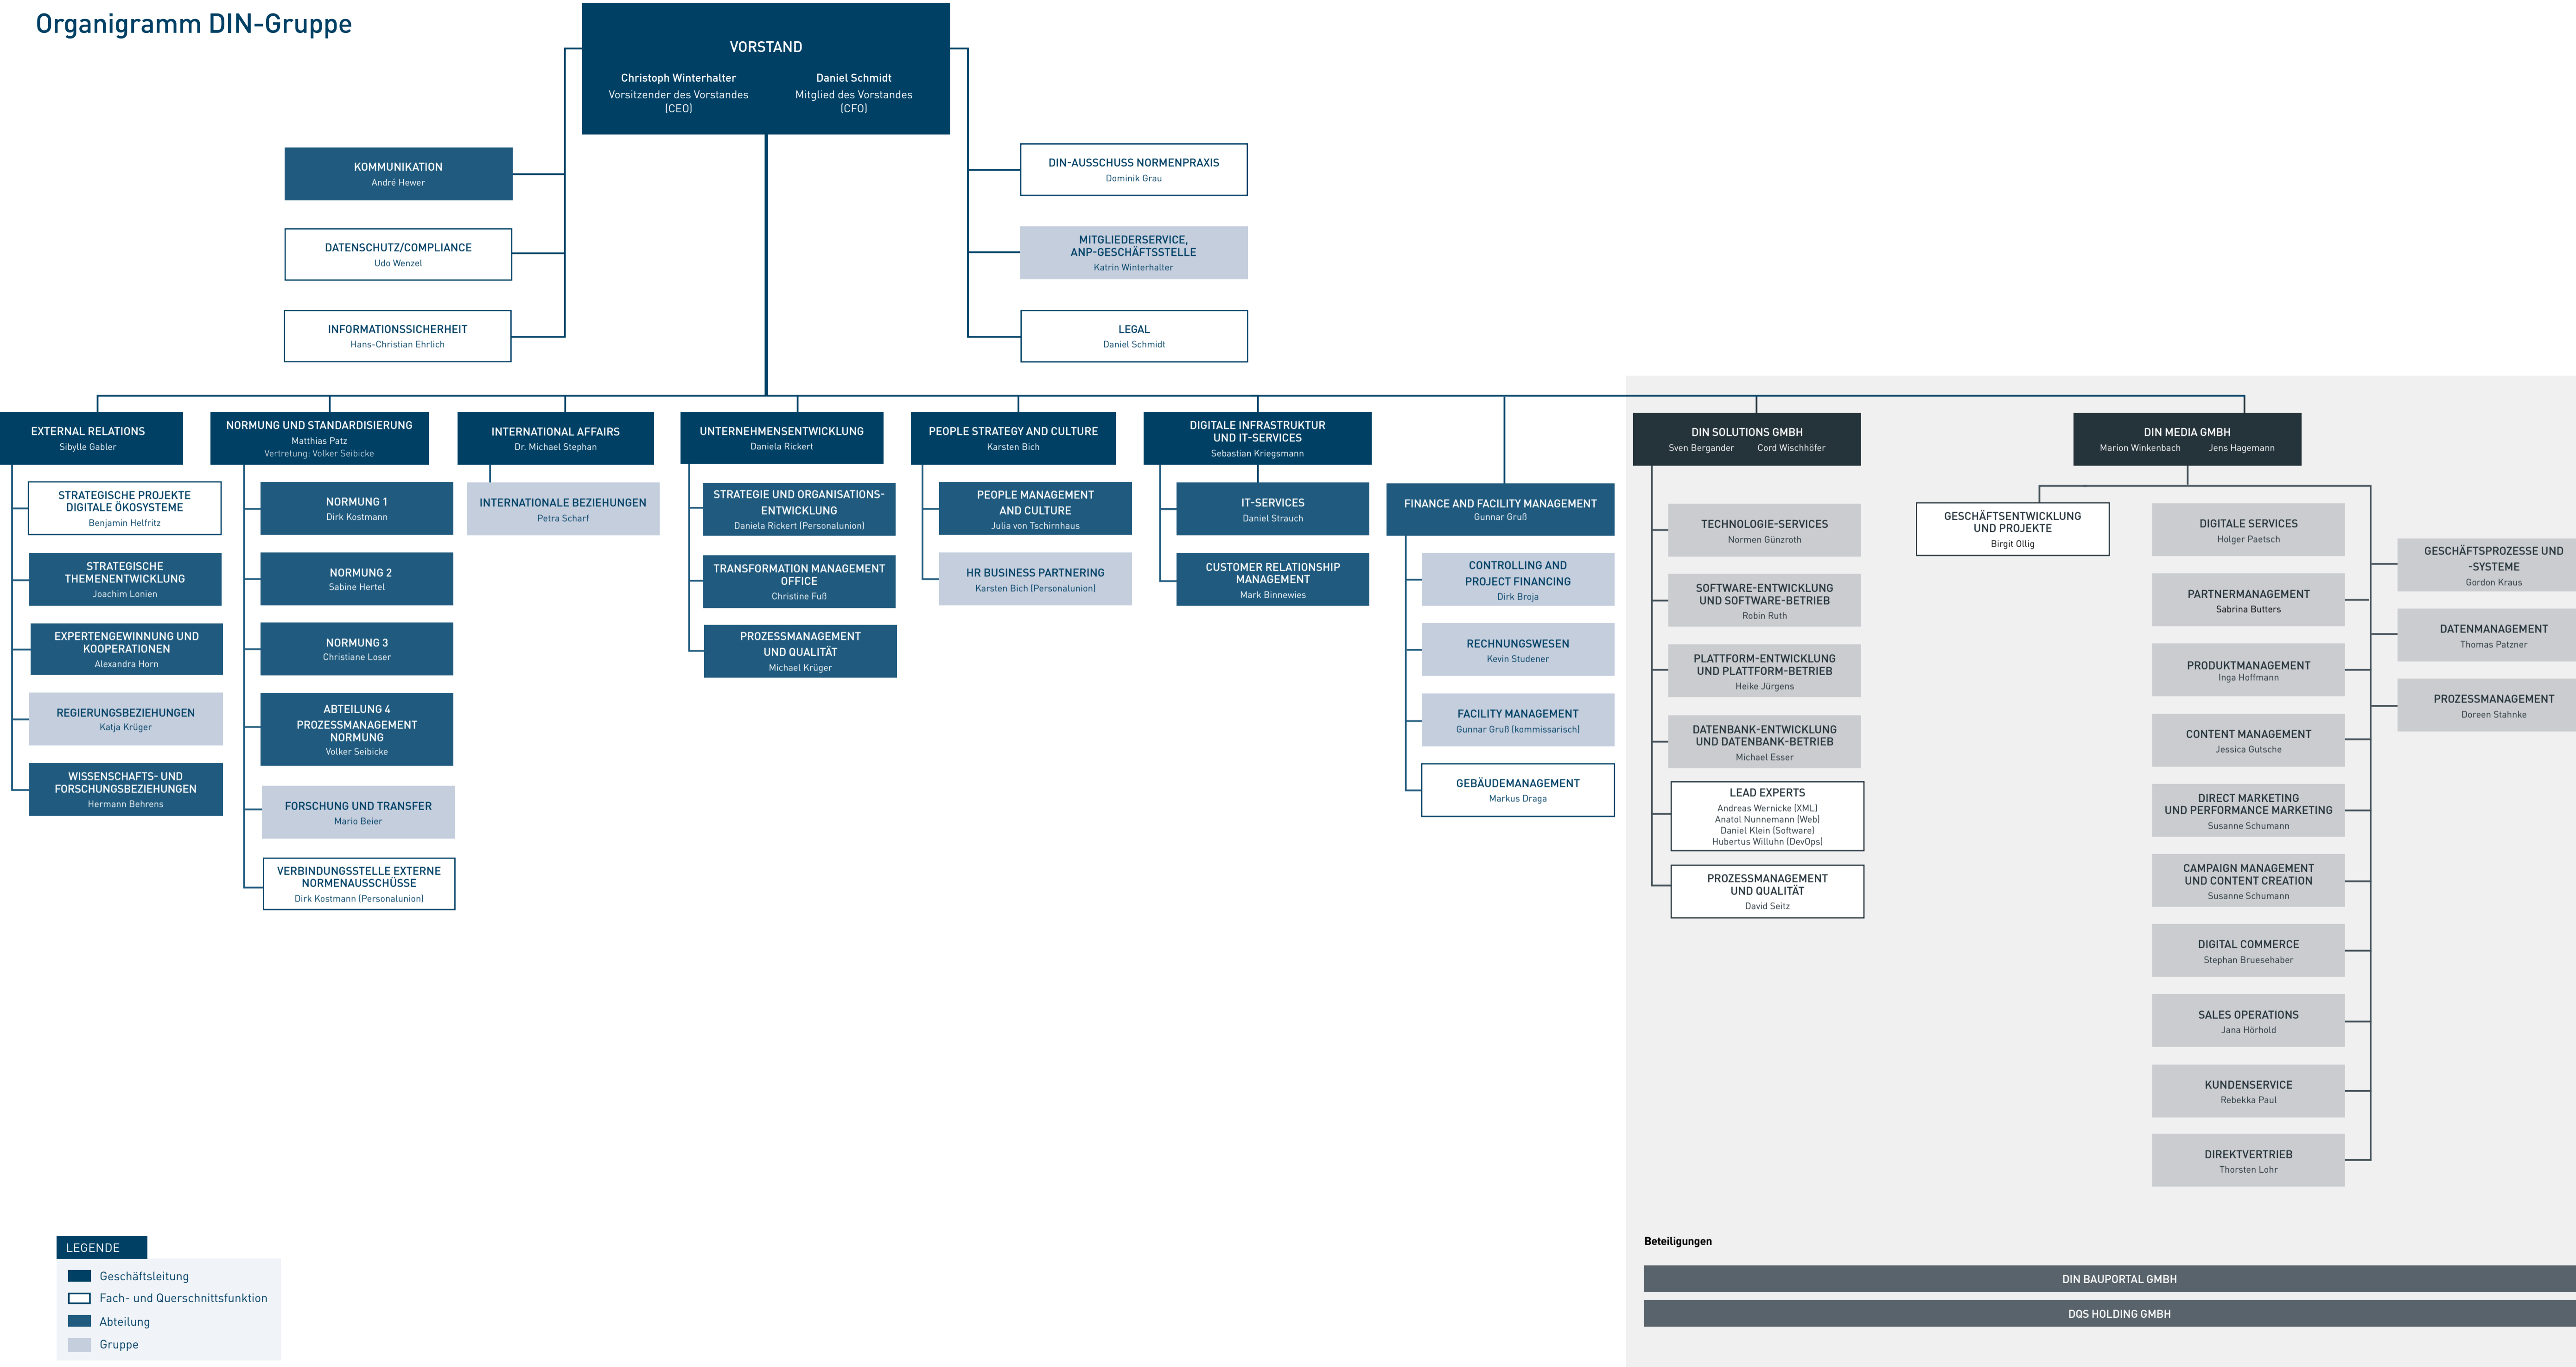

Organigramm DIN-Gruppe

LEGENDE

- Geschäftsleitung
- Fach- und Querschnittsfunktion
- Abteilung
- Gruppe