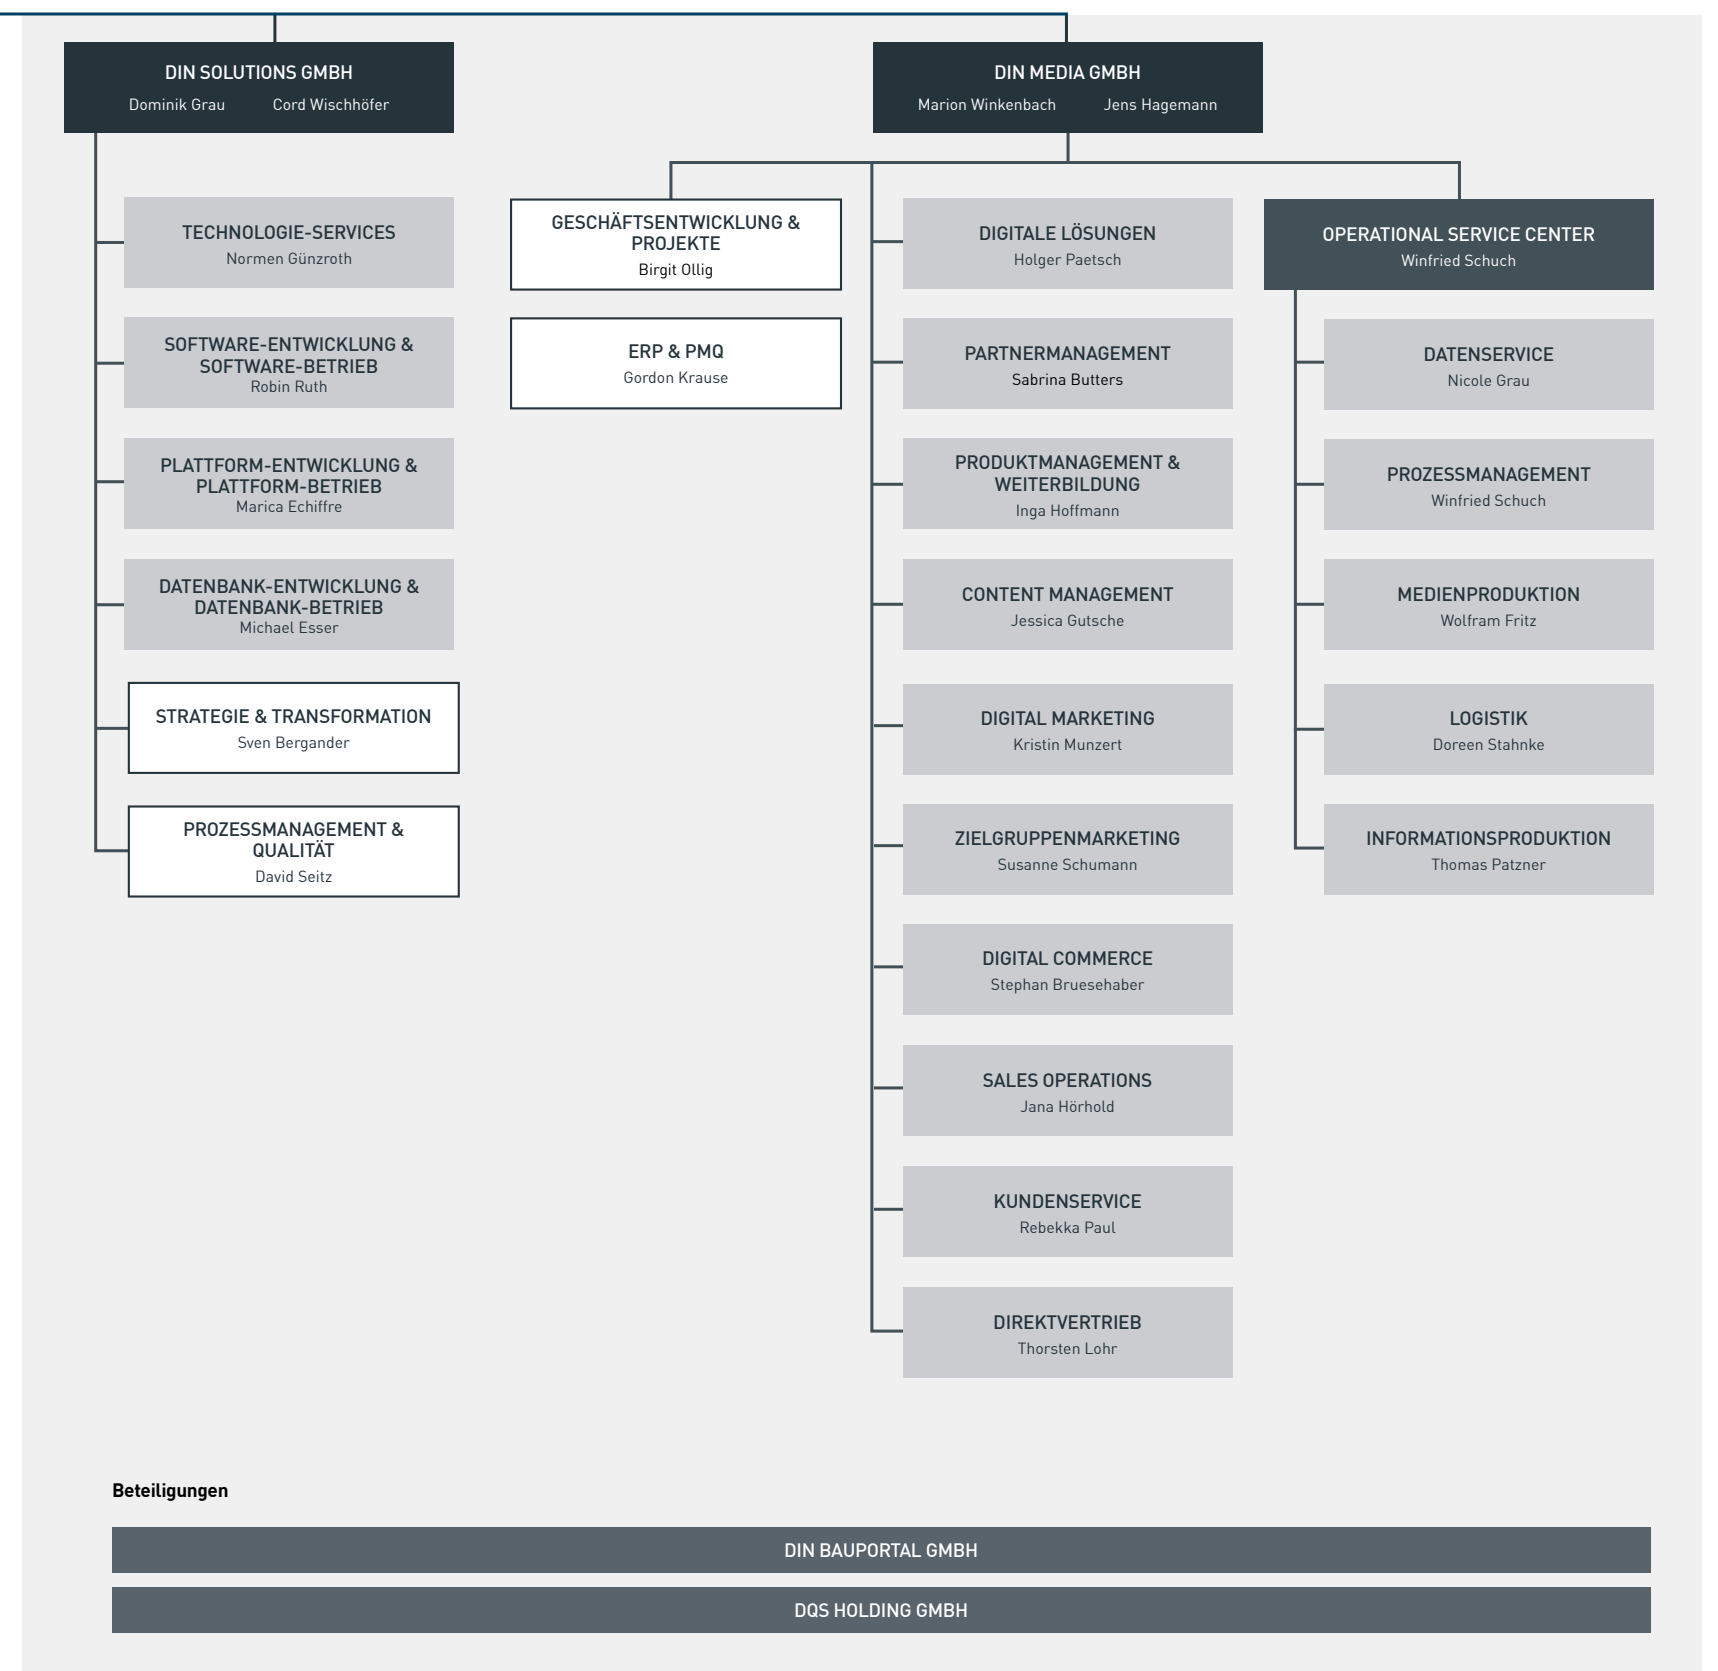

Organigramm DIN-Gruppe

LEGENDE

- Geschäftsleitung
- Fach- und Querschnittsfunktion
- Abteilung
- Gruppe